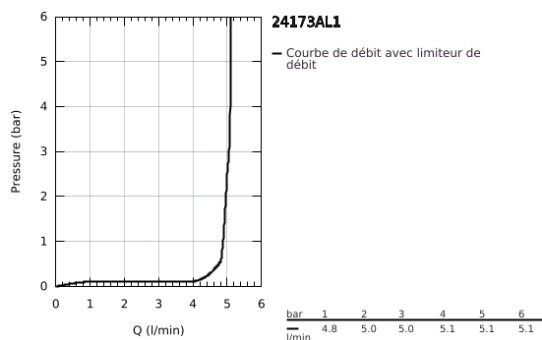

24 173 AL1 ESSENCE MITIGEUR MONOCOMMANDE LAVABO TAILLE M

DESCRIPTION DU PRODUIT

- Couleur: brushed hard graphite
- monotrou
- levier en métal
- GROHE SilkMove : cartouche en céramique 28 mm
- avec limiteur de température
- Finition GROHE LongLife
- GROHE EcoJoy technologie d'économie d'eau
- débit maximal (à 3 bar) : 5 l/min
- GROHE AquaGuide mousseur ajustable
- GROHE FastFixation Plus

- bec mobile avec butée et mousseur
- zone de rotation réglable: 0° / 150° / 360°
- vidage automatique 1 1/4"
- flexible(s) de raccordement souple(s)
- édition professionnelle

24 173 AL1 ESSENCE MITIGEUR MONOCOMMANDE LAVABO TAILLE M