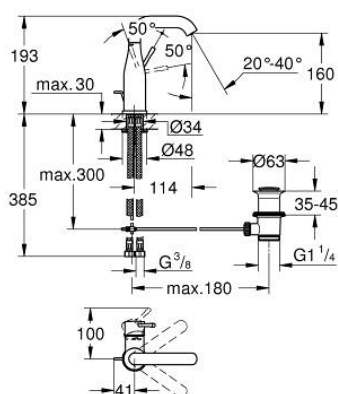

24 173 AL1 ESSENCE MITIGEUR MONOCOMMANDE LAVABO TAILLE M

DESCRIPTION DU PRODUIT

- Couleur: brushed hard graphite
- monotrou
- levier en métal
- GROHE SilkMove : cartouche en céramique 28 mm
- avec limiteur de température
- Finition GROHE LongLife
- GROHE EcoJoy technologie d'économie d'eau
- débit maximal (à 3 bar) : 5 l/min
- GROHE AquaGuide mousseur ajustable
- GROHE FastFixation Plus

- bec mobile avec butée et mousseur
- zone de rotation réglable: 0° / 150° / 360°
- vidage automatique 1 1/4"
- flexible(s) de raccordement souple(s)
- édition professionnelle

24 173 AL1 ESSENCE MITIGEUR MONOCOMMANDE LAVABO TAILLE M

PIÈCES DE RECHANGE, février 2022 – maintenant

- 1: Levier (Numéro de commande 46919AL0)
 - 2: Cartouche (Numéro de commande 46580000)
 - 3: anneau fileté (Numéro de commande 48591000)
 - 4: Bec tubulaire (Numéro de commande 13373AL0)
 - 4.1: Mousseur (Numéro de commande 48270000)
 - 4.2: Joint torique (Numéro de commande 0128500M)
 - 4.3: Clip de sécurité (Numéro de commande 4826600M)
 - 5: Tirette de vidage (Numéro de commande 46739AL0)
 - 6: Rosace (Numéro de commande 48603AL0)
 - 7: Ensemble de fixation universel pour robinets (Numéro de commande 46645000)
 - 8: Garniture de vidage 1 1/4" (Numéro de commande 28910AL0)
 - 8.1: Clapet de vidage (Numéro de commande 07182AL0)
 - 8.2: Tige et rotule de vidage (Numéro de commande 07052000)
 - 9: Flexible de raccordement (Numéro de commande 46255000)
 - 10: Clef platte SW 46 mm à 6 pans (Numéro de commande 19017000)*
 - 11: Tige et rotule de vidage (Numéro de commande 07341000)*
- * Accessoires optionels