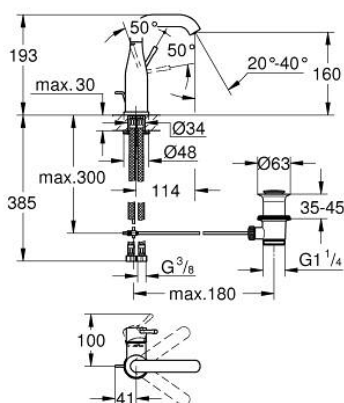

## 24 173 001 ESSENCE MITIGEUR MONOCOMMANDE LAVABO TAILLE M

### DESCRIPTION DU PRODUIT

- Couleur: chromé
- monotrou
- levier en métal
- GROHE SilkMove : cartouche en céramique 28 mm
- avec limiteur de température
- finition GROHE LongLife
- GROHE EcoJoy technologie d'économie d'eau
- débit maximal (à 3 bar) : 5 l/min
- GROHE AquaGuide mousseur ajustable
- GROHE FastFixation Plus

- bec mobile avec butée et mousseur
- zone de rotation réglable: 0° / 150° / 360°
- vidage automatique 1 1/4"
- flexible(s) de raccordement souple(s)
- édition professionnelle

### PIÈCES DE RECHANGE, février 2022 – maintenant

- 1: Levier (Numéro de commande 46919000)
  - 2: Cartouche (Numéro de commande 46580000)
  - 3: anneau fileté (Numéro de commande 48591000)
  - 4: Bec tubulaire (Numéro de commande 13373000)
  - 4.1: Mousseur (Numéro de commande 48270000)
  - 4.2: Joint torique (Numéro de commande 0128500M)
  - 4.3: Clip de sécurité (Numéro de commande 4826600M)
  - 5: Tirette de vidage (Numéro de commande 46739000)
  - 6: Rosace (Numéro de commande 48603000)
  - 7: Ensemble de fixation universel pour robinets (Numéro de commande 46645000)
  - 8: Garniture de vidage 1 1/4" (Numéro de commande 28910000)
  - 8.1: Clapet de vidage (Numéro de commande 07182000)
  - 8.2: Tige et rotule de vidage (Numéro de commande 07052000)
  - 9: Flexible de raccordement (Numéro de commande 46255000)
  - 10: Clef platte SW 46 mm à 6 pans (Numéro de commande 19017000)\*
  - 11: Tige et rotule de vidage (Numéro de commande 07341000)\*
- \* Accessoires optionels