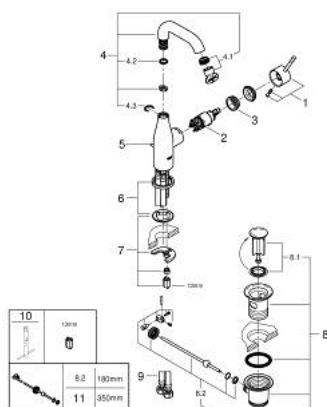

### DESCRIPTION DU PRODUIT

- Couleur: chromé
- monotrou
- levier en métal
- GROHE SilkMove : cartouche en céramique 28 mm
- avec limiteur de température
- finition GROHE LongLife
- GROHE EcoJoy technologie d'économie d'eau
- débit maximal (à 3 bar) : 5 l/min
- GROHE AquaGuide mousseur ajustable
- GROHE FastFixation Plus

- bec mobile avec butée et mousseur
- zone de rotation réglable: 0° / 150° / 360°
- vidage automatique 1 1/4"
- flexible(s) de raccordement souple(s)
- édition professionnelle

## 24 173 001 ESSENCE MITIGEUR MONOCOMMANDE LAVABO TAILLE M

### PIÈCES DE RECHANGE, février 2022 – maintenant

- 1: Levier (Numéro de commande 46919000)
  - 2: Cartouche (Numéro de commande 46580000)
  - 3: anneau fileté (Numéro de commande 48591000)
  - 4: Bec tubulaire (Numéro de commande 13373000)
  - 4.1: Mousseur (Numéro de commande 48270000)
  - 4.2: Joint torique (Numéro de commande 0128500M)
  - 4.3: Clip de sécurité (Numéro de commande 4826600M)
  - 5: Tirette de vidage (Numéro de commande 46739000)
  - 6: Rosace (Numéro de commande 48603000)
  - 7: Ensemble de fixation universel pour robinets (Numéro de commande 46645000)
  - 8: Garniture de vidage 1 1/4" (Numéro de commande 28910000)
  - 8.1: Clapet de vidage (Numéro de commande 07182000)
  - 8.2: Tige et rotule de vidage (Numéro de commande 07052000)
  - 9: Flexible de raccordement (Numéro de commande 46255000)
  - 10: Clef platte SW 46 mm à 6 pans (Numéro de commande 19017000)\*
  - 11: Tige et rotule de vidage (Numéro de commande 07341000)\*
- \* Accessoires optionels