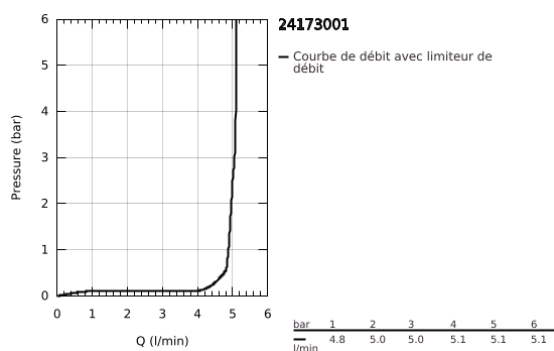

24 173 001 ESSENCE MITIGEUR MONOCOMMANDE LAVABO TAILLE M

DESCRIPTION DU PRODUIT

- Couleur: chromé
- monotrou
- levier en métal
- GROHE SilkMove : cartouche en céramique 28 mm
- avec limiteur de température
- finition GROHE LongLife
- GROHE EcoJoy technologie d'économie d'eau
- débit maximal (à 3 bar) : 5 l/min
- GROHE AquaGuide mousseur ajustable
- GROHE FastFixation Plus

- bec mobile avec butée et mousseur
- zone de rotation réglable: 0° / 150° / 360°
- vidage automatique 1 1/4"
- flexible(s) de raccordement souple(s)
- édition professionnelle