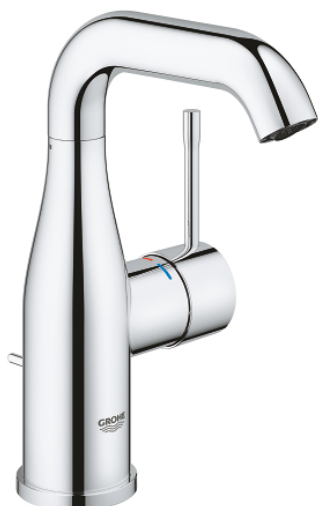

## 24 173 001 ESSENCE MITIGEUR MONOCOMMANDE LAVABO TAILLE M

### DESCRIPTION DU PRODUIT

- Couleur: chromé
- monotrou
- levier en métal
- GROHE SilkMove : cartouche en céramique 28 mm
- avec limiteur de température
- finition GROHE LongLife
- GROHE EcoJoy technologie d'économie d'eau
- débit maximal (à 3 bar) : 5 l/min
- GROHE AquaGuide mousseur ajustable
- GROHE FastFixation Plus

- bec mobile avec butée et mousseur
- zone de rotation réglable: 0° / 150° / 360°
- vidage automatique 1 1/4"
- flexible(s) de raccordement souple(s)
- édition professionnelle