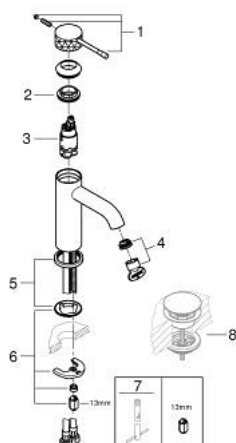

24 172 PF1 ESSENCE MITIGEUR MONOCOMMANDE LAVABO TAILLE S

DESCRIPTION DU PRODUIT

- Couleur: crafted chrome
- monotrou
- levier métallique martelé
- GROHE SilkMove : cartouche en céramique 28 mm
- avec limiteur de température
- finition GROHE LongLife
- GROHE EcoJoy technologie d'économie d'eau
- débit maximal (à 3 bar) : 5 l/min
- GROHE AquaGuide mousseur ajustable
- GROHE FastFixation Plus

- corps lisse
- flexible(s) de raccordement souple(s)
- Exclusivité Showroom+

24 172 PF1 ESSENCE MITIGEUR MONOCOMMANDE LAVABO TAILLE S

PIÈCES DE RECHANGE, mars 2024 – maintenant

- 1: Levier (Numéro de commande 46917PF0)
 - 2: Bague de fixation (Numéro de commande 46715000)
 - 3: Cartouche (Numéro de commande 46580000)
 - 4: Mousseur (Numéro de commande 48480000)
 - 5: Rosace (Numéro de commande 48603000)
 - 6: Ensemble de fixation universel pour robinets (Numéro de commande 46645000)
 - 7: Clef platte SW 46 mm à 6 pans (Numéro de commande 19017000)*
 - 8: Bonde de vidage clic-clac (Numéro de commande 65807000)*
- * Accessoires optionnels