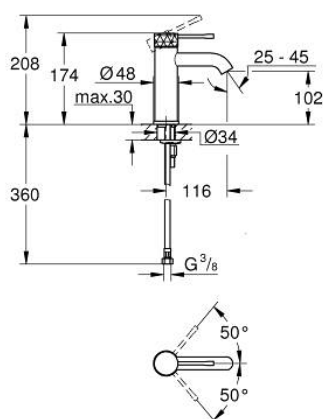

24 172 PF1 ESSENCE MITIGEUR MONOCOMMANDE LAVABO TAILLE S

DESCRIPTION DU PRODUIT

- Couleur: crafted chrome
- monotrou
- levier métallique martelé
- GROHE SilkMove : cartouche en céramique 28 mm
- avec limiteur de température
- finition GROHE LongLife
- GROHE EcoJoy technologie d'économie d'eau
- débit maximal (à 3 bar) : 5 l/min
- GROHE AquaGuide mousseur ajustable
- GROHE FastFixation Plus

- corps lisse
- flexible(s) de raccordement souple(s)
- Exclusivité Showroom+

24 172 PF1 ESSENCE MITIGEUR MONOCOMMANDE LAVABO TAILLE S

PIÈCES DE RECHANGE, mars 2024 – maintenant

- 1: Levier (Numéro de commande 46917PF0)
 - 2: Bague de fixation (Numéro de commande 46715000)
 - 3: Cartouche (Numéro de commande 46580000)
 - 4: Mousseur (Numéro de commande 48480000)
 - 5: Rosace (Numéro de commande 48603000)
 - 6: Ensemble de fixation universel pour robinets (Numéro de commande 46645000)
 - 7: Clef platte SW 46 mm à 6 pans (Numéro de commande 19017000)*
 - 8: Bonde de vidage clic-clac (Numéro de commande 65807000)*
- * Accessoires optionnels