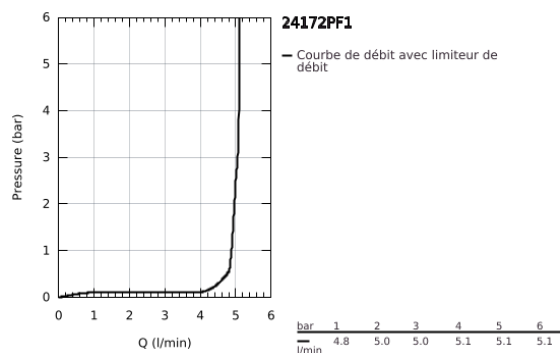

24 172 PF1 ESSENCE MITIGEUR MONOCOMMANDE LAVABO TAILLE S

DESCRIPTION DU PRODUIT

- Couleur: crafted chrome
- monotrou
- levier métallique martelé
- GROHE SilkMove : cartouche en céramique 28 mm
- avec limiteur de température
- finition GROHE LongLife
- GROHE EcoJoy technologie d'économie d'eau
- débit maximal (à 3 bar) : 5 l/min
- GROHE AquaGuide mousseur ajustable
- GROHE FastFixation Plus

- corps lisse
- flexible(s) de raccordement souple(s)
- Exclusivité Showroom+

24 172 PF1 ESSENCE MITIGEUR MONOCOMMANDE LAVABO TAILLE S

PIÈCES DE RECHANGE, mars 2024 – maintenant

- 1: Levier (Numéro de commande 46917PF0)
 - 2: Bague de fixation (Numéro de commande 46715000)
 - 3: Cartouche (Numéro de commande 46580000)
 - 4: Mousseur (Numéro de commande 48480000)
 - 5: Rosace (Numéro de commande 48603000)
 - 6: Ensemble de fixation universel pour robinets (Numéro de commande 46645000)
 - 7: Clef platte SW 46 mm à 6 pans (Numéro de commande 19017000)*
 - 8: Bonde de vidage clic-clac (Numéro de commande 65807000)*
- * Accessoires optionnels