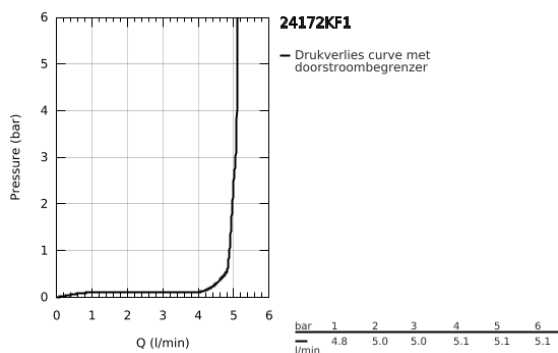

24 172 KF1 ESSENCE WASTAFELMENGKRAAN S-SIZE

PRODUCTOMSCHRIJVING

- Kleur: phantom black
- ééngatsmontage
- metalen hendel
- GROHE SilkMove 28 mm cartouche met keramische schijven
- met temperatuurbegrenzer
- GROHE EcoJoy waterbesparende technologie
- maximale doorstroming (bij 3 bar): 5 l/min
- GROHE Aquaguide instelbare mousseur
- GROHE FastFixation Plus
- glad lichaam
- flexibele aansluitslangen
- professionele versie

24 172 KF1 ESSENCE WASTAFELMENGKRAAN S-SIZE

RESERVEONDERDELEN , maart 2022 – nu

- 1: Greep (Bestelnummer 46917KF0)
 - 2: Bevestigingsring (Bestelnummer 46715000)
 - 3: Cartouche (Bestelnummer 46580000)
 - 4: Mousseur (Bestelnummer 48270000)
 - 5: Rozet (Bestelnummer 48603KF0)
 - 6: Universele kraanmontageset (Bestelnummer 46645000)
 - 7: Pijpsleutel (Bestelnummer 19017000)*
 - 8: Afvoergarnituur met push-open deksel (Bestelnummer 65807KF0)*
- * Optionele accessoires