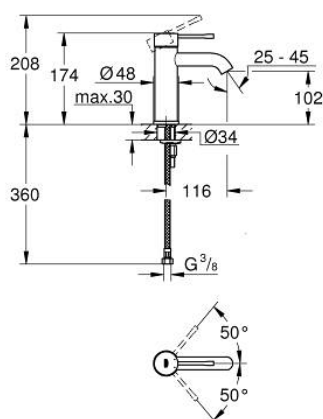

24 172 KF1 ESSENCE WASTAFELMENGKRAAN S-SIZE

PRODUCTOMSCHRIJVING

- Kleur: phantom black
- ééngatsmontage
- metalen hendel
- GROHE SilkMove 28 mm cartouche met keramische schijven
- met temperatuurbegrenzer
- GROHE EcoJoy waterbesparende technologie
- maximale doorstroming (bij 3 bar): 5 l/min
- GROHE Aquaguide instelbare mousseur
- GROHE FastFixation Plus
- glad lichaam
- flexibele aansluitslangen
- professionele versie

24 172 KF1 ESSENCE WASTAFELMENGKRAAN S-SIZE

RESERVEONDERDELEN , maart 2022 – nu

- 1: Greep (Bestelnummer 46917KF0)
 - 2: Bevestigingsring (Bestelnummer 46715000)
 - 3: Cartouche (Bestelnummer 46580000)
 - 4: Mousseur (Bestelnummer 48270000)
 - 5: Rozet (Bestelnummer 48603KF0)
 - 6: Universele kraanmontageset (Bestelnummer 46645000)
 - 7: Pijpsleutel (Bestelnummer 19017000)*
 - 8: Afvoergarnituur met push-open deksel (Bestelnummer 65807KF0)*
- * Optionele accessoires