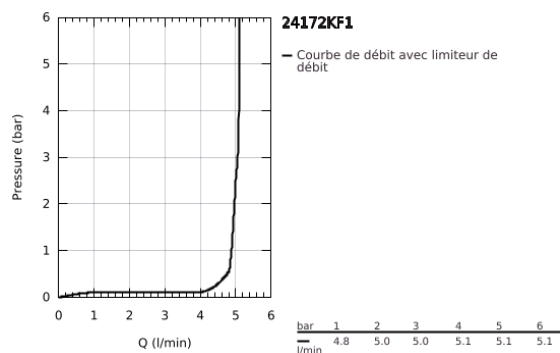

24 172 KF1 ESSENCE MITIGEUR MONOCOMMANDE LAVABO TAILLE S

DESCRIPTION DU PRODUIT

- Couleur: phantom black
- monotrou
- levier en métal
- GROHE SilkMove : cartouche en céramique 28 mm
- avec limiteur de température
- GROHE EcoJoy technologie d'économie d'eau
- débit maximal (à 3 bar) : 5 l/min
- GROHE AquaGuide mousseur ajustable
- GROHE FastFixation Plus
- corps lisse
- flexible(s) de raccordement souple(s)
- édition professionnelle

24 172 KF1 ESSENCE MITIGEUR MONOCOMMANDE LAVABO TAILLE S

PIÈCES DE RECHANGE, mars 2022 – maintenant

- 1: Levier (Numéro de commande 46917KF0)
- 2: Bague de fixation (Numéro de commande 46715000)
- 3: Cartouche (Numéro de commande 46580000)
- 4: Mousseur (Numéro de commande 48270000)
- 5: Rosace (Numéro de commande 48603KF0)
- 6: Ensemble de fixation universel pour robinets (Numéro de commande 46645000)
- 7: Clef plate SW 46 mm à 6 pans (Numéro de commande 19017000)*
- 8: Bonde de vidage clic-clac (Numéro de commande 65807KF0)*