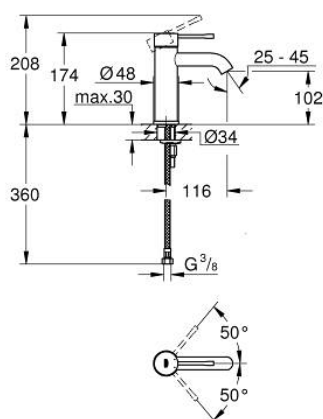

24 172 KF1 ESSENCE MITIGEUR MONOCOMMANDE LAVABO TAILLE S

DESCRIPTION DU PRODUIT

- Couleur: phantom black
- monotrou
- levier en métal
- GROHE SilkMove : cartouche en céramique 28 mm
- avec limiteur de température
- GROHE EcoJoy technologie d'économie d'eau
- débit maximal (à 3 bar) : 5 l/min
- GROHE AquaGuide mousseur ajustable
- GROHE FastFixation Plus
- corps lisse
- flexible(s) de raccordement souple(s)
- édition professionnelle

24 172 KF1 ESSENCE MITIGEUR MONOCOMMANDE LAVABO TAILLE S

PIÈCES DE RECHANGE, mars 2022 – maintenant

- 1: Levier (Numéro de commande 46917KF0)
- 2: Bague de fixation (Numéro de commande 46715000)
- 3: Cartouche (Numéro de commande 46580000)
- 4: Mousseur (Numéro de commande 48270000)
- 5: Rosace (Numéro de commande 48603KF0)
- 6: Ensemble de fixation universel pour robinets (Numéro de commande 46645000)
- 7: Clef plate SW 46 mm à 6 pans (Numéro de commande 19017000)*
- 8: Bonde de vidage clic-clac (Numéro de commande 65807KF0)*