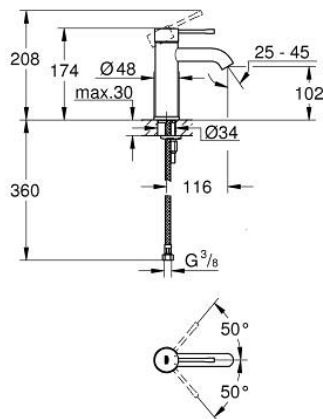

## 24 172 DL1 ESSENCE WASTAFELMENGKRAAN S-SIZE

### PRODUCTOMSCHRIJVING

- Kleur: brushed warm sunset
  - ééngatsmontage
  - metalen hendel
  - GROHE SilkMove 28 mm cartouche met keramische schijven
  - met temperatuurbegrenzer
  - GROHE LongLife finish
  - GROHE EcoJoy waterbesparende technologie
  - maximale doorstroming (bij 3 bar): 5 l/min
  - GROHE Aquaguide instelbare mousseur
- GROHE FastFixation Plus