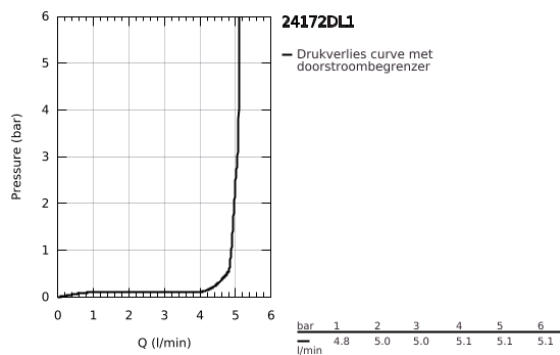

24 172 DL1 ESSENCE WASTAFELMENGKRAAN S-SIZE

PRODUCTOMSCHRIJVING

1. Kleur: brushed warm sunset
   - ééngatsmontage
   - metalen hendel
   - GROHE SilkMove 28 mm cartouche met keramische schijven
   - met temperatuurbegrenzer
   - GROHE LongLife finish
   - GROHE EcoJoy waterbesparende technologie
   - maximale doorstroming (bij 3 bar): 5 l/min
   - GROHE Aquaguide instelbare mousseur
2. GROHE FastFixation Plus

- glad lichaam
- flexibele aansluitslangen