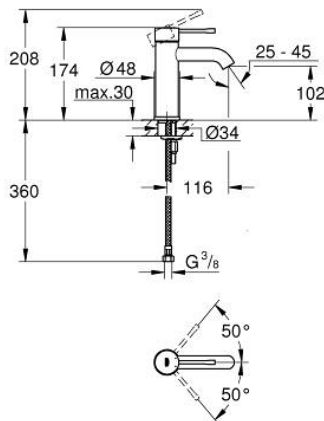

24 172 DC1 ESSENCE MITIGEUR MONOCOMMANDE LAVABO TAILLE S

DESCRIPTION DU PRODUIT

- Couleur: supersteel
- monotrou
- levier en métal
- GROHE SilkMove : cartouche en céramique 28 mm
- avec limiteur de température
- Finition GROHE LongLife
- GROHE EcoJoy technologie d'économie d'eau
- débit maximal (à 3 bar) : 5 l/min
- GROHE AquaGuide mousseur ajustable
- GROHE FastFixation Plus

- corps lisse
- flexible(s) de raccordement souple(s)

24 172 DC1 ESSENCE MITIGEUR MONOCOMMANDE LAVABO TAILLE S

PIÈCES DE RECHANGE, février 2022 – maintenant

- 1: Levier (Numéro de commande 46917DC0)
- 2: Bague de fixation (Numéro de commande 46715000)
- 3: Cartouche (Numéro de commande 46580000)
- 4: Mousseur (Numéro de commande 48270000)
- 5: Rosace (Numéro de commande 48603DC0)
- 6: Ensemble de fixation universel pour robinets (Numéro de commande 46645000)
- 7: Clef platte SW 46 mm à 6 pans (Numéro de commande 19017000)*
- 8: Bonde de vidage clic-clac (Numéro de commande 65807DC0)*