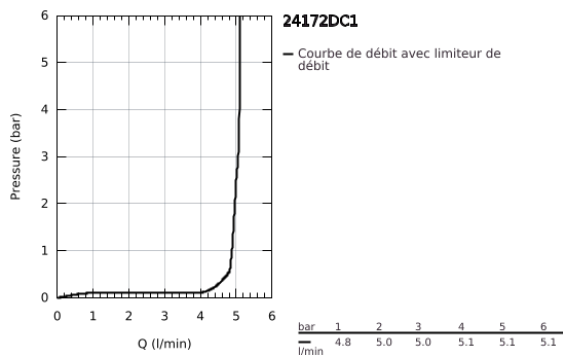

24 172 DC1 ESSENCE MITIGEUR MONOCOMMANDE LAVABO TAILLE S

DESCRIPTION DU PRODUIT

- Couleur: supersteel
- monotrou
- levier en métal
- GROHE SilkMove : cartouche en céramique 28 mm
- avec limiteur de température
- Finition GROHE LongLife
- GROHE EcoJoy technologie d'économie d'eau
- débit maximal (à 3 bar) : 5 l/min
- GROHE AquaGuide mousseur ajustable
- GROHE FastFixation Plus

- corps lisse
- flexible(s) de raccordement souple(s)

24 172 DC1 ESSENCE MITIGEUR MONOCOMMANDE LAVABO TAILLE S

PIÈCES DE RECHANGE, février 2022 – maintenant

- 1: Levier (Numéro de commande 46917DC0)
- 2: Bague de fixation (Numéro de commande 46715000)
- 3: Cartouche (Numéro de commande 46580000)
- 4: Mousseur (Numéro de commande 48270000)
- 5: Rosace (Numéro de commande 48603DC0)
- 6: Ensemble de fixation universel pour robinets (Numéro de commande 46645000)
- 7: Clef platte SW 46 mm à 6 pans (Numéro de commande 19017000)*
- 8: Bonde de vidage clic-clac (Numéro de commande 65807DC0)*