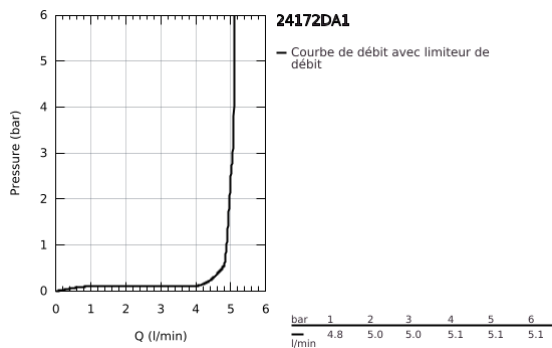

24 172 DA1 ESSENCE MITIGEUR MONOCOMMANDE LAVABO TAILLE S

DESCRIPTION DU PRODUIT

- Couleur: warm sunset
- monotrou
- levier en métal
- GROHE SilkMove : cartouche en céramique 28 mm
- avec limiteur de température
- Finition GROHE LongLife
- GROHE EcoJoy technologie d'économie d'eau
- débit maximal (à 3 bar) : 5 l/min
- GROHE AquaGuide mousseur ajustable
- GROHE FastFixation Plus

- corps lisse
- flexible(s) de raccordement souple(s)

24 172 DA1 ESSENCE MITIGEUR MONOCOMMANDE LAVABO TAILLE S

PIÈCES DE RECHANGE, février 2022 – maintenant

- 1: Levier (Numéro de commande 46917DA0)
- 2: Bague de fixation (Numéro de commande 46715000)
- 3: Cartouche (Numéro de commande 46580000)
- 4: Mousseur (Numéro de commande 48270000)
- 5: Rosace (Numéro de commande 48603DA0)
- 6: Ensemble de fixation universel pour robinets (Numéro de commande 46645000)
- 7: Clef platte SW 46 mm à 6 pans (Numéro de commande 19017000)*
- 8: Bonde de vidage clic-clac (Numéro de commande 65807DA0)*