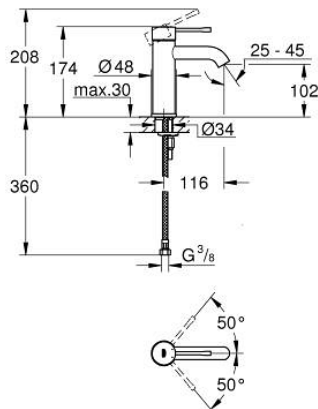

24 172 DA1 ESSENCE MITIGEUR MONOCOMMANDE LAVABO TAILLE S

DESCRIPTION DU PRODUIT

- Couleur: warm sunset
- monotrou
- levier en métal
- GROHE SilkMove : cartouche en céramique 28 mm
- avec limiteur de température
- Finition GROHE LongLife
- GROHE EcoJoy technologie d'économie d'eau
- débit maximal (à 3 bar) : 5 l/min
- GROHE AquaGuide mousseur ajustable
- GROHE FastFixation Plus

- corps lisse
- flexible(s) de raccordement souple(s)

24 172 DA1 ESSENCE MITIGEUR MONOCOMMANDE LAVABO TAILLE S

PIÈCES DE RECHANGE, février 2022 – maintenant

- 1: Levier (Numéro de commande 46917DA0)
- 2: Bague de fixation (Numéro de commande 46715000)
- 3: Cartouche (Numéro de commande 46580000)
- 4: Mousseur (Numéro de commande 48270000)
- 5: Rosace (Numéro de commande 48603DA0)
- 6: Ensemble de fixation universel pour robinets (Numéro de commande 46645000)
- 7: Clef platte SW 46 mm à 6 pans (Numéro de commande 19017000)*
- 8: Bonde de vidage clic-clac (Numéro de commande 65807DA0)*