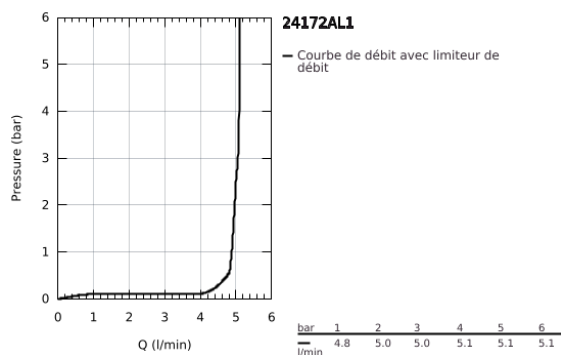

24 172 AL1 ESSENCE MITIGEUR MONOCOMMANDE LAVABO TAILLE S

DESCRIPTION DU PRODUIT

- Couleur: brushed hard graphite
- monotrou
- levier en métal
- GROHE SilkMove : cartouche en céramique 28 mm
- avec limiteur de température
- Finition GROHE LongLife
- GROHE EcoJoy technologie d'économie d'eau
- débit maximal (à 3 bar) : 5 l/min
- GROHE AquaGuide mousseur ajustable
- GROHE FastFixation Plus

- corps lisse
- flexible(s) de raccordement souple(s)

24 172 AL1 ESSENCE MITIGEUR MONOCOMMANDE LAVABO TAILLE S

PIÈCES DE RECHANGE, février 2022 – maintenant

- 1: Levier (Numéro de commande 46917AL0)
- 2: Bague de fixation (Numéro de commande 46715000)
- 3: Cartouche (Numéro de commande 46580000)
- 4: Mousseur (Numéro de commande 48270000)
- 5: Rosace (Numéro de commande 48603AL0)
- 6: Ensemble de fixation universel pour robinets (Numéro de commande 46645000)
- 7: Clef platte SW 46 mm à 6 pans (Numéro de commande 19017000)*
- 8: Bonde de vidage clic-clac (Numéro de commande 65807AL0)*