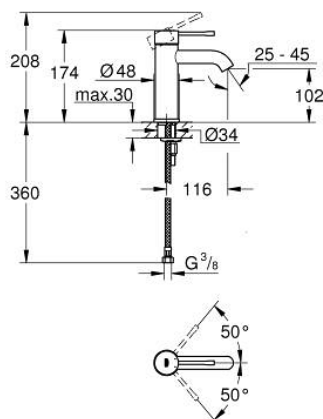

24 172 AL1 ESSENCE MITIGEUR MONOCOMMANDE LAVABO TAILLE S

DESCRIPTION DU PRODUIT

- Couleur: brushed hard graphite
- monotrou
- levier en métal
- GROHE SilkMove : cartouche en céramique 28 mm
- avec limiteur de température
- Finition GROHE LongLife
- GROHE EcoJoy technologie d'économie d'eau
- débit maximal (à 3 bar) : 5 l/min
- GROHE AquaGuide mousseur ajustable
- GROHE FastFixation Plus

- corps lisse
- flexible(s) de raccordement souple(s)

24 172 AL1 ESSENCE MITIGEUR MONOCOMMANDE LAVABO TAILLE S

PIÈCES DE RECHANGE, février 2022 – maintenant

- 1: Levier (Numéro de commande 46917AL0)
- 2: Bague de fixation (Numéro de commande 46715000)
- 3: Cartouche (Numéro de commande 46580000)
- 4: Mousseur (Numéro de commande 48270000)
- 5: Rosace (Numéro de commande 48603AL0)
- 6: Ensemble de fixation universel pour robinets (Numéro de commande 46645000)
- 7: Clef platte SW 46 mm à 6 pans (Numéro de commande 19017000)*
- 8: Bonde de vidage clic-clac (Numéro de commande 65807AL0)*