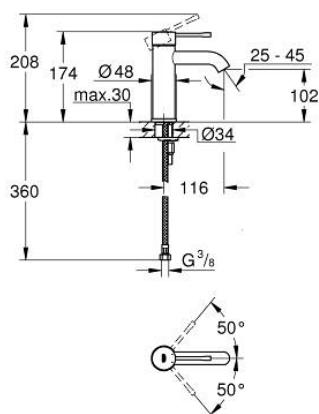

24 172 A01 ESSENCE MITIGEUR MONOCOMMANDE LAVABO TAILLE S

DESCRIPTION DU PRODUIT

- Couleur: hard graphite
- monotrou
- levier en métal
- GROHE SilkMove : cartouche en céramique 28 mm
- avec limiteur de température
- Finition GROHE LongLife
- GROHE EcoJoy technologie d'économie d'eau
- débit maximal (à 3 bar) : 5 l/min
- GROHE AquaGuide mousseur ajustable
- GROHE FastFixation Plus

- corps lisse
- flexible(s) de raccordement souple(s)

24 172 A01 ESSENCE MITIGEUR MONOCOMMANDE LAVABO TAILLE S

PIÈCES DE RECHANGE, février 2022 – maintenant

- 1: Levier (Numéro de commande 46917A00)
- 2: Bague de fixation (Numéro de commande 46715000)
- 3: Cartouche (Numéro de commande 46580000)
- 4: Mousseur (Numéro de commande 48270000)
- 5: Rosace (Numéro de commande 48603A00)
- 6: Ensemble de fixation universel pour robinets (Numéro de commande 46645000)
- 7: Clef platte SW 46 mm à 6 pans (Numéro de commande 19017000)*
- 8: Bonde de vidage clic-clac (Numéro de commande 65807A00)*