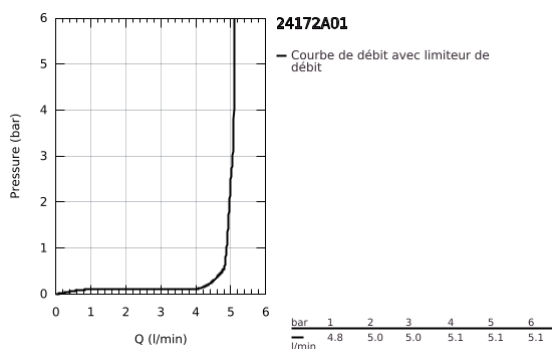

24 172 A01 ESSENCE MITIGEUR MONOCOMMANDE LAVABO TAILLE S

DESCRIPTION DU PRODUIT

- Couleur: hard graphite
- monotrou
- levier en métal
- GROHE SilkMove : cartouche en céramique 28 mm
- avec limiteur de température
- Finition GROHE LongLife
- GROHE EcoJoy technologie d'économie d'eau
- débit maximal (à 3 bar) : 5 l/min
- GROHE AquaGuide mousseur ajustable
- GROHE FastFixation Plus

- corps lisse
- flexible(s) de raccordement souple(s)

24 172 A01 ESSENCE MITIGEUR MONOCOMMANDE LAVABO TAILLE S

PIÈCES DE RECHANGE, février 2022 – maintenant

- 1: Levier (Numéro de commande 46917A00)
- 2: Bague de fixation (Numéro de commande 46715000)
- 3: Cartouche (Numéro de commande 46580000)
- 4: Mousseur (Numéro de commande 48270000)
- 5: Rosace (Numéro de commande 48603A00)
- 6: Ensemble de fixation universel pour robinets (Numéro de commande 46645000)
- 7: Clef platte SW 46 mm à 6 pans (Numéro de commande 19017000)*
- 8: Bonde de vidage clic-clac (Numéro de commande 65807A00)*