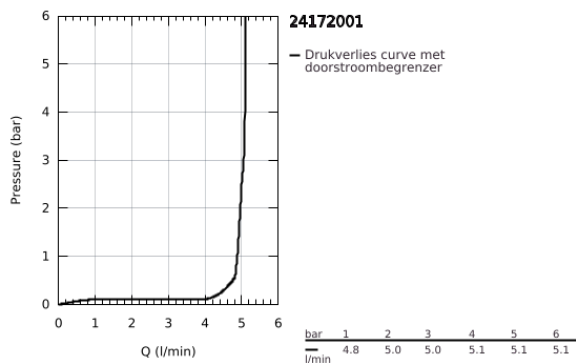

- glad lichaam
- flexibele aansluitslangen
- professionele versie