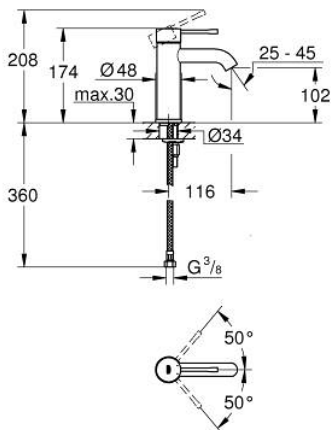

24 172 001 ESSENCE WASTAFELMENGKRAAN S-SIZE

PRODUCTOMSCHRIJVING

- Kleur: chroom
- ééngatsmontage
- metalen hendel
- GROHE SilkMove 28 mm cartouche met keramische schijven
- met temperatuurbegrenzer
- GROHE LongLife finish
- GROHE EcoJoy waterbesparende technologie
- maximale doorstroming (bij 3 bar): 5 l/min
- GROHE Aquaguide instelbare mousseur
- GROHE FastFixation Plus

- glad lichaam
- flexibele aansluitslangen
- professionele versie

24 172 001 ESSENCE WASTAFELMENGKRAAN S-SIZE

RESERVEONDERDELEN , februari 2022 – nu

- 1: Greep (Bestelnummer 46917000)
 - 2: Bevestigingsring (Bestelnummer 46715000)
 - 3: Cartouche (Bestelnummer 46580000)
 - 4: Mousseur (Bestelnummer 48270000)
 - 5: Rozet (Bestelnummer 48603000)
 - 6: Universele kraanmontageset (Bestelnummer 46645000)
 - 7: Pijpsleutel (Bestelnummer 19017000)*
 - 8: Afvoergarnituur met push-open deksel (Bestelnummer 65807000)*
- * Optionele accessoires