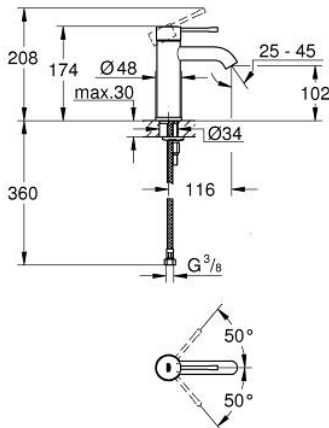

24 172 001 ESSENCE MITIGEUR MONOCOMMANDE LAVABO  
TAILLE S

**DESCRIPTION DU PRODUIT**

- Couleur: chromé
- monotrou
- levier en métal
- GROHE SilkMove : cartouche en céramique 28 mm
- avec limiteur de température
- finition GROHE LongLife
- GROHE EcoJoy technologie d'économie d'eau
- débit maximal (à 3 bar) : 5 l/min
- GROHE AquaGuide mousseur ajustable
- GROHE FastFixation Plus

- corps lisse
- flexible(s) de raccordement souple(s)
- édition professionnelle

## 24 172 001 ESSENCE MITIGEUR MONOCOMMANDE LAVABO TAILLE S

### PIÈCES DE RECHANGE, février 2022 – maintenant

- 1: Levier (Numéro de commande 46917000)
- 2: Bague de fixation (Numéro de commande 46715000)
- 3: Cartouche (Numéro de commande 46580000)
- 4: Mousseur (Numéro de commande 48270000)
- 5: Rosace (Numéro de commande 48603000)
- 6: Ensemble de fixation universel pour robinets (Numéro de commande 46645000)
- 7: Clef platte SW 46 mm à 6 pans (Numéro de commande 19017000)\*
- 8: Bonde de vidage clic-clac (Numéro de commande 65807000)\*