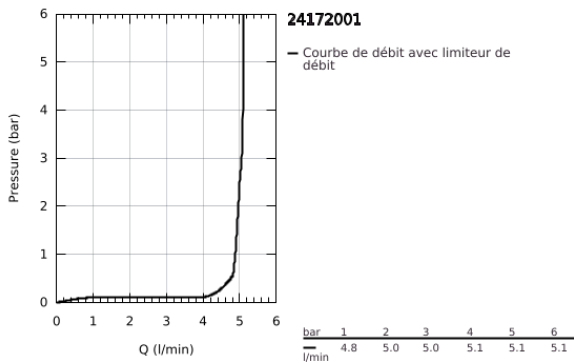

- corps lisse
- flexible(s) de raccordement souple(s)
- édition professionnelle