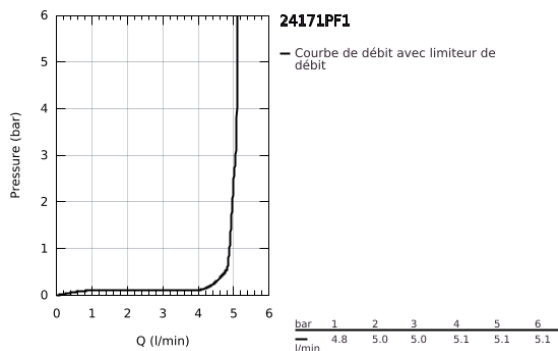

24 171 PF1 ESSENCE MITIGEUR MONOCOMMANDE LAVABO TAILLE S

DESCRIPTION DU PRODUIT

- Couleur: crafted chrome
- monotrou
- levier métallique martelé
- GROHE SilkMove : cartouche en céramique 28 mm
- avec limiteur de température
- finition GROHE LongLife
- GROHE EcoJoy technologie d'économie d'eau
- débit maximal (à 3 bar) : 5 l/min
- GROHE AquaGuide mousseur ajustable
- GROHE FastFixation Plus

- vidage automatique 1 1/4"
- flexible(s) de raccordement souple(s)
- Exclusivité Showroom+