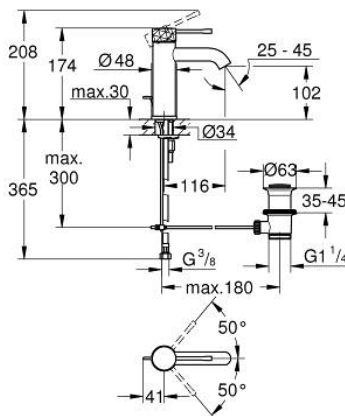

## 24 171 PF1 ESSENCE MITIGEUR MONOCOMMANDE LAVABO TAILLE S

### DESCRIPTION DU PRODUIT

- Couleur: crafted chrome
- monotrou
- levier métallique martelé
- GROHE SilkMove : cartouche en céramique 28 mm
- avec limiteur de température
- finition GROHE LongLife
- GROHE EcoJoy technologie d'économie d'eau
- débit maximal (à 3 bar) : 5 l/min
- GROHE AquaGuide mousseur ajustable
- GROHE FastFixation Plus

- vidage automatique 1 1/4"
- flexible(s) de raccordement souple(s)
- Exclusivité Showroom+

### PIÈCES DE RECHANGE, mars 2024 – maintenant

- 1: Levier (Numéro de commande 46916PF0)
  - 2: Bague de fixation (Numéro de commande 46715000)
  - 3: Cartouche (Numéro de commande 46580000)
  - 4: Tirette de vidage (Numéro de commande 46739000)
  - 5: Mousseur (Numéro de commande 48270000)
  - 6: Rosace (Numéro de commande 48603000)
  - 7: Ensemble de fixation universel pour robinets (Numéro de commande 46645000)
  - 8: Garniture de vidage 1 1/4" (Numéro de commande 28910000)
  - 8.1: Clapet de vidage (Numéro de commande 07182000)
  - 8.2: Tige et rotule de vidage (Numéro de commande 07052000)
  - 9: Clef platte SW 46 mm à 6 pans (Numéro de commande 19017000)\*
  - 10: Tige et rotule de vidage (Numéro de commande 07341000)\*
- \* Accessoires optionnels