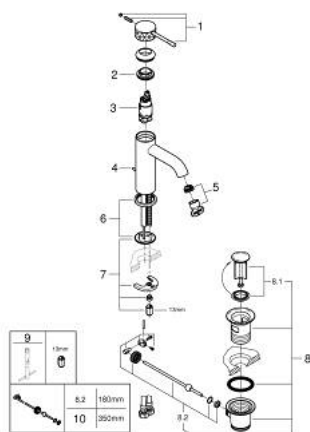

### DESCRIPTION DU PRODUIT

- Couleur: crafted chrome
- monotrou
- levier métallique martelé
- GROHE SilkMove : cartouche en céramique 28 mm
- avec limiteur de température
- finition GROHE LongLife
- GROHE EcoJoy technologie d'économie d'eau
- débit maximal (à 3 bar) : 5 l/min
- GROHE AquaGuide mousseur ajustable
- GROHE FastFixation Plus

- vidage automatique 1 1/4"
- flexible(s) de raccordement souple(s)
- Exclusivité Showroom+

## 24 171 PF1 ESSENCE MITIGEUR MONOCOMMANDE LAVABO TAILLE S

### PIÈCES DE RECHANGE, mars 2024 – maintenant

- 1: Levier (Numéro de commande 46916PF0)
  - 2: Bague de fixation (Numéro de commande 46715000)
  - 3: Cartouche (Numéro de commande 46580000)
  - 4: Tirette de vidage (Numéro de commande 46739000)
  - 5: Mousseur (Numéro de commande 48270000)
  - 6: Rosace (Numéro de commande 48603000)
  - 7: Ensemble de fixation universel pour robinets (Numéro de commande 46645000)
  - 8: Garniture de vidage 1 1/4" (Numéro de commande 28910000)
  - 8.1: Clapet de vidage (Numéro de commande 07182000)
  - 8.2: Tige et rotule de vidage (Numéro de commande 07052000)
  - 9: Clef platte SW 46 mm à 6 pans (Numéro de commande 19017000)\*
  - 10: Tige et rotule de vidage (Numéro de commande 07341000)\*
- \* Accessoires optionnels