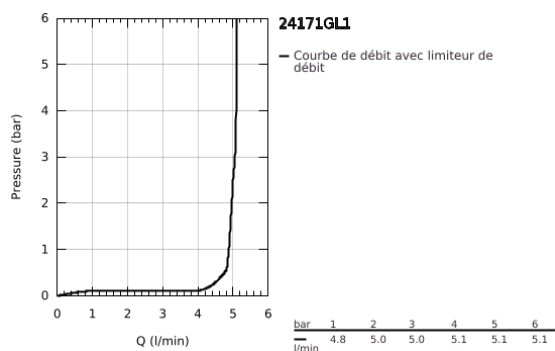

24 171 GL1 ESSENCE MITIGEUR MONOCOMMANDE LAVABO TAILLE S

DESCRIPTION DU PRODUIT

- Couleur: cool sunrise
- monotrou
- levier en métal
- GROHE SilkMove : cartouche en céramique 28 mm
- avec limiteur de température
- Finition GROHE LongLife
- GROHE EcoJoy technologie d'économie d'eau
- débit maximal (à 3 bar) : 5 l/min
- GROHE AquaGuide mousseur ajustable
- GROHE FastFixation Plus
- vidage automatique 1 1/4"
- flexible(s) de raccordement souple(s)

24 171 GL1 ESSENCE MITIGEUR MONOCOMMANDE LAVABO TAILLE S

PIÈCES DE RECHANGE, octobre 2020 – maintenant

- 1: Levier (Numéro de commande 46917GL0)
- 2: Bague de fixation (Numéro de commande 46715000)
- 3: Cartouche (Numéro de commande 46580000)
- 4: tirette de vidage (Numéro de commande 46739GL0)
- 5: Mousseur (Numéro de commande 48270000)
- 6: Ensemble de fixation universel pour robinets (Numéro de commande 46645000)
- 7: Garniture de vidage 1 1/4" (Numéro de commande 28910GL0)
- 7.1: Clapet de vidage (Numéro de commande 07182GL0)
- 7.2: Tige et rotule de vidage (Numéro de commande 07052000)
- 8: Clef platte SW 46 mm à 6 pans (Numéro de commande 19017000)*
- 9: Tige et rotule de vidage (Numéro de commande 07341000)*