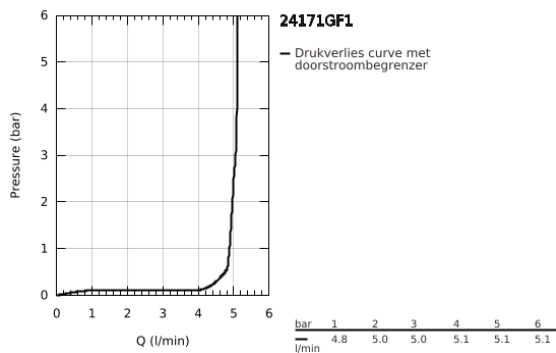

24 171 GF1 ESSENCE WASTAFELMENGKRAAN S-SIZE

PRODUCTOMSCHRIJVING

- Kleur: crafted brushed cool sunrise
- ééngatsmontage
- gehamerde metalen hendel
- GROHE SilkMove 28 mm cartouche met keramische schijven
- met temperatuurbegrenzer
- GROHE LongLife finish
- GROHE EcoJoy waterbesparende technologie
- maximale doorstroming (bij 3 bar): 5 l/min
- GROHE Aquaguide instelbare mousseur
- GROHE FastFixation Plus
- automatische lediging 1 1/4"
- flexibele aansluitslangen