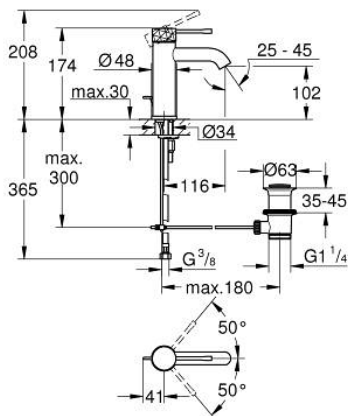

24 171 GF1 ESSENCE WASTAFELMENGKRAAN S-SIZE

PRODUCTOMSCHRIJVING

- Kleur: crafted brushed cool sunrise
- ééngatsmontage
- gehamerde metalen hendel
- GROHE SilkMove 28 mm cartouche met keramische schijven
- met temperatuurbegrenzer
- GROHE LongLife finish
- GROHE EcoJoy waterbesparende technologie
- maximale doorstroming (bij 3 bar): 5 l/min
- GROHE Aquaguide instelbare mousseur
- GROHE FastFixation Plus
- automatische lediging 1 1/4"
- flexibele aansluitslangen

24 171 GF1 ESSENCE WASTAFELMENGKRAAN S-SIZE

RESERVEONDERDELEN , december 2024 – nu

- 1: Greep (Bestelnummer 46916GF0)
- 2: Bevestigingsring (Bestelnummer 46715000)
- 3: Cartouche (Bestelnummer 46580000)
- 4: Trekstang (Bestelnummer 46739GN0)
- 5: Mousseur (Bestelnummer 48270000)
- 6: Rozet (Bestelnummer 48603GN0)
- 7: Universele kraanmontageset (Bestelnummer 46645000)
- 8: Afvoergarnituur (Bestelnummer 28910GN0)
- 8.1: Stop voor afvoergarnituur (Bestelnummer 07182GN0)
- 8.2: Kogelstang (Bestelnummer 07052000)
- 9: Pijpsleutel (Bestelnummer 19017000)*
- 10: Kogelstang (Bestelnummer 07341000)*