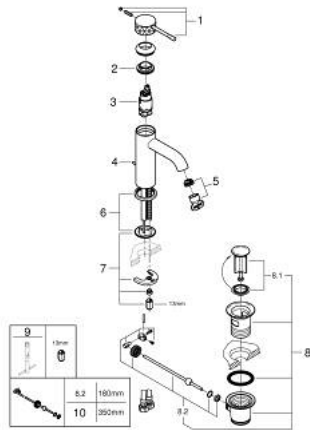

24 171 GF1 ESSENCE WASTAFELMENGKRAAN S-SIZE

PRODUCTOMSCHRIJVING

- Kleur: crafted brushed cool sunrise
- ééngatsmontage
- gehamerde metalen hendel
- GROHE SilkMove 28 mm cartouche met keramische schijven
- met temperatuurbegrenzer
- GROHE LongLife finish
- GROHE EcoJoy waterbesparende technologie
- maximale doorstroming (bij 3 bar): 5 l/min
- GROHE Aquaguide instelbare mousseur
- GROHE FastFixation Plus
- automatische lediging 1 1/4"
- flexibele aansluitslangen

24 171 GF1 ESSENCE WASTAFELMENGKRAAN S-SIZE

RESERVEONDERDELEN , december 2024 – nu

- 1: Greep (Bestelnummer 46916GF0)
- 2: Bevestigingsring (Bestelnummer 46715000)
- 3: Cartouche (Bestelnummer 46580000)
- 4: Trekstang (Bestelnummer 46739GN0)
- 5: Mousseur (Bestelnummer 48270000)
- 6: Rozet (Bestelnummer 48603GN0)
- 7: Universele kraanmontageset (Bestelnummer 46645000)
- 8: Afvoergarnituur (Bestelnummer 28910GN0)
- 8.1: Stop voor afvoergarnituur (Bestelnummer 07182GN0)
- 8.2: Kogelstang (Bestelnummer 07052000)
- 9: Pijpsleutel (Bestelnummer 19017000)*
- 10: Kogelstang (Bestelnummer 07341000)*