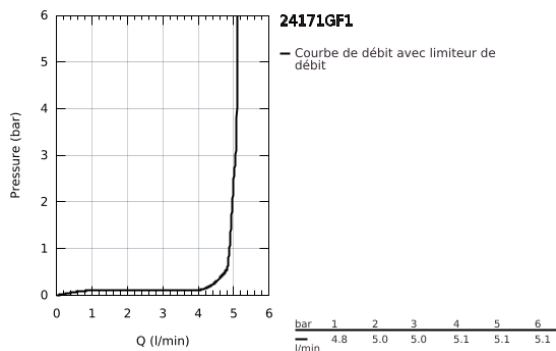

24 171 GF1 ESSENCE MITIGEUR MONOCOMMANDE LAVABO TAILLE S

DESCRIPTION DU PRODUIT

- Couleur: crafted brushed cool sunrise
- monotrou
- levier métallique martelé
- GROHE SilkMove : cartouche en céramique 28 mm
- avec limiteur de température
- Finition GROHE LongLife
- GROHE EcoJoy technologie d'économie d'eau
- débit maximal (à 3 bar) : 5 l/min
- GROHE AquaGuide mousseur ajustable
- GROHE FastFixation Plus
- vidage automatique 1 1/4"
- flexible(s) de raccordement souple(s)

24 171 GF1 ESSENCE MITIGEUR MONOCOMMANDE LAVABO TAILLE S

PIÈCES DE RECHANGE, décembre 2024 – maintenant

- 1: Levier (Numéro de commande 46916GF0)
 - 2: Bague de fixation (Numéro de commande 46715000)
 - 3: Cartouche (Numéro de commande 46580000)
 - 4: Tirette de vidage (Numéro de commande 46739GN0)
 - 5: Mousseur (Numéro de commande 48270000)
 - 6: Rosace (Numéro de commande 48603GN0)
 - 7: Ensemble de fixation universel pour robinets (Numéro de commande 46645000)
 - 8: Garniture de vidage 1 1/4" (Numéro de commande 28910GN0)
 - 8.1: Clapet de vidage (Numéro de commande 07182GN0)
 - 8.2: Tige et rotule de vidage (Numéro de commande 07052000)
 - 9: Clef platte SW 46 mm à 6 pans (Numéro de commande 19017000)*
 - 10: Tige et rotule de vidage (Numéro de commande 07341000)*
- * Accessoires optionnels