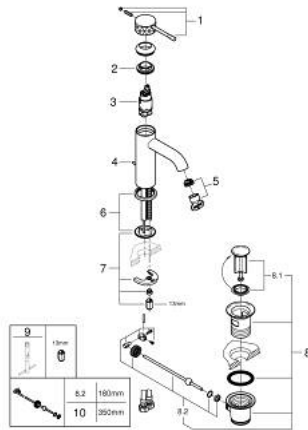

24 171 GF1 ESSENCE MITIGEUR MONOCOMMANDE LAVABO TAILLE S

DESCRIPTION DU PRODUIT

- Couleur: crafted brushed cool sunrise
- monotrou
- levier métallique martelé
- GROHE SilkMove : cartouche en céramique 28 mm
- avec limiteur de température
- Finition GROHE LongLife
- GROHE EcoJoy technologie d'économie d'eau
- débit maximal (à 3 bar) : 5 l/min
- GROHE AquaGuide mousseur ajustable
- GROHE FastFixation Plus
- vidage automatique 1 1/4"
- flexible(s) de raccordement souple(s)

24 171 GF1 ESSENCE MITIGEUR MONOCOMMANDE LAVABO TAILLE S

PIÈCES DE RECHANGE, décembre 2024 – maintenant

- 1: Levier (Numéro de commande 46916GF0)
 - 2: Bague de fixation (Numéro de commande 46715000)
 - 3: Cartouche (Numéro de commande 46580000)
 - 4: Tirette de vidage (Numéro de commande 46739GN0)
 - 5: Mousseur (Numéro de commande 48270000)
 - 6: Rosace (Numéro de commande 48603GN0)
 - 7: Ensemble de fixation universel pour robinets (Numéro de commande 46645000)
 - 8: Garniture de vidage 1 1/4" (Numéro de commande 28910GN0)
 - 8.1: Clapet de vidage (Numéro de commande 07182GN0)
 - 8.2: Tige et rotule de vidage (Numéro de commande 07052000)
 - 9: Clef platte SW 46 mm à 6 pans (Numéro de commande 19017000)*
 - 10: Tige et rotule de vidage (Numéro de commande 07341000)*
- * Accessoires optionnels