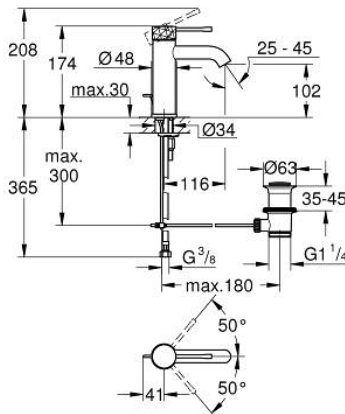

24 171 GF1 ESSENCE MITIGEUR MONOCOMMANDE LAVABO TAILLE S

DESCRIPTION DU PRODUIT

- Couleur: crafted brushed cool sunrise
- monotrou
- levier métallique martelé
- GROHE SilkMove : cartouche en céramique 28 mm
- avec limiteur de température
- Finition GROHE LongLife
- GROHE EcoJoy technologie d'économie d'eau
- débit maximal (à 3 bar) : 5 l/min
- GROHE AquaGuide mousseur ajustable
- GROHE FastFixation Plus
- vidage automatique 1 1/4"
- flexible(s) de raccordement souple(s)

24 171 GF1 ESSENCE MITIGEUR MONOCOMMANDE LAVABO TAILLE S

PIÈCES DE RECHANGE, décembre 2024 – maintenant

- 1: Levier (Numéro de commande 46916GF0)
 - 2: Bague de fixation (Numéro de commande 46715000)
 - 3: Cartouche (Numéro de commande 46580000)
 - 4: Tirette de vidage (Numéro de commande 46739GN0)
 - 5: Mousseur (Numéro de commande 48270000)
 - 6: Rosace (Numéro de commande 48603GN0)
 - 7: Ensemble de fixation universel pour robinets (Numéro de commande 46645000)
 - 8: Garniture de vidage 1 1/4" (Numéro de commande 28910GN0)
 - 8.1: Clapet de vidage (Numéro de commande 07182GN0)
 - 8.2: Tige et rotule de vidage (Numéro de commande 07052000)
 - 9: Clef platte SW 46 mm à 6 pans (Numéro de commande 19017000)*
 - 10: Tige et rotule de vidage (Numéro de commande 07341000)*
- * Accessoires optionnels