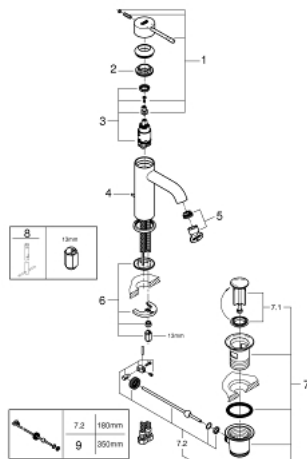

24 171 DL1 ESSENCE MITIGEUR MONOCOMMANDE LAVABO TAILLE S

DESCRIPTION DU PRODUIT

- Couleur: brushed warm sunset
- monotrou
- levier en métal
- GROHE SilkMove : cartouche en céramique 28 mm
- avec limiteur de température
- Finition GROHE LongLife
- GROHE EcoJoy technologie d'économie d'eau
- débit maximal (à 3 bar) : 5 l/min
- GROHE AquaGuide mousseur ajustable
- GROHE FastFixation Plus

- vidage automatique 1 1/4"
- flexible(s) de raccordement souple(s)

24 171 DL1 ESSENCE MITIGEUR MONOCOMMANDE LAVABO TAILLE S

PIÈCES DE RECHANGE, octobre 2020 – maintenant

- 1: Levier (Numéro de commande 46917DL0)
 - 2: Bague de fixation (Numéro de commande 46715000)
 - 3: Cartouche (Numéro de commande 46580000)
 - 4: tirette de vidage (Numéro de commande 46739DL0)
 - 5: Mousseur (Numéro de commande 48270000)
 - 6: Ensemble de fixation universel pour robinets (Numéro de commande 46645000)
 - 7: Garniture de vidage 1 1/4" (Numéro de commande 28910DL0)
 - 7.1: Clapet de vidage (Numéro de commande 07182DL0)
 - 7.2: Tige et rotule de vidage (Numéro de commande 07052000)
 - 8: Clef plate SW 46 mm à 6 pans (Numéro de commande 19017000)*
 - 9: Tige et rotule de vidage (Numéro de commande 07341000)*
- * Accessoires optionels