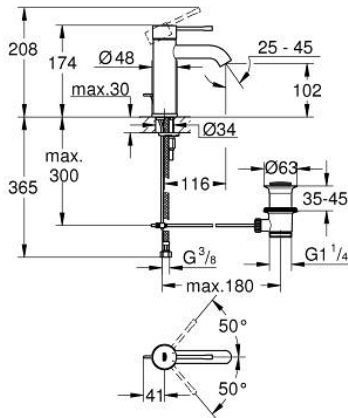

24 171 DL1 ESSENCE MITIGEUR MONOCOMMANDE LAVABO TAILLE S

DESCRIPTION DU PRODUIT

- Couleur: brushed warm sunset
- monotrou
- levier en métal
- GROHE SilkMove : cartouche en céramique 28 mm
- avec limiteur de température
- Finition GROHE LongLife
- GROHE EcoJoy technologie d'économie d'eau
- débit maximal (à 3 bar) : 5 l/min
- GROHE AquaGuide mousseur ajustable
- GROHE FastFixation Plus

- vidage automatique 1 1/4"
- flexible(s) de raccordement souple(s)

24 171 DL1 ESSENCE MITIGEUR MONOCOMMANDE LAVABO TAILLE S

PIÈCES DE RECHANGE, octobre 2020 – maintenant

- 1: Levier (Numéro de commande 46917DL0)
 - 2: Bague de fixation (Numéro de commande 46715000)
 - 3: Cartouche (Numéro de commande 46580000)
 - 4: tirette de vidage (Numéro de commande 46739DL0)
 - 5: Mousseur (Numéro de commande 48270000)
 - 6: Ensemble de fixation universel pour robinets (Numéro de commande 46645000)
 - 7: Garniture de vidage 1 1/4" (Numéro de commande 28910DL0)
 - 7.1: Clapet de vidage (Numéro de commande 07182DL0)
 - 7.2: Tige et rotule de vidage (Numéro de commande 07052000)
 - 8: Clef plate SW 46 mm à 6 pans (Numéro de commande 19017000)*
 - 9: Tige et rotule de vidage (Numéro de commande 07341000)*
- * Accessoires optionels