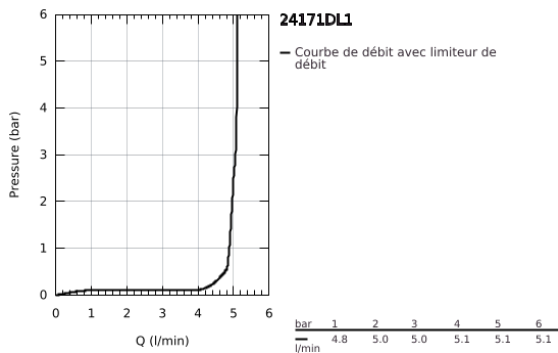

24 171 DL1 ESSENCE MITIGEUR MONOCOMMANDE LAVABO TAILLE S

DESCRIPTION DU PRODUIT

- Couleur: brushed warm sunset
- monotrou
- levier en métal
- GROHE SilkMove : cartouche en céramique 28 mm
- avec limiteur de température
- Finition GROHE LongLife
- GROHE EcoJoy technologie d'économie d'eau
- débit maximal (à 3 bar) : 5 l/min
- GROHE AquaGuide mousseur ajustable
- GROHE FastFixation Plus

- vidage automatique 1 1/4"
- flexible(s) de raccordement souple(s)

24 171 DL1 ESSENCE MITIGEUR MONOCOMMANDE LAVABO TAILLE S

PIÈCES DE RECHANGE, octobre 2020 – maintenant

- 1: Levier (Numéro de commande 46917DL0)
 - 2: Bague de fixation (Numéro de commande 46715000)
 - 3: Cartouche (Numéro de commande 46580000)
 - 4: tirette de vidage (Numéro de commande 46739DL0)
 - 5: Mousseur (Numéro de commande 48270000)
 - 6: Ensemble de fixation universel pour robinets (Numéro de commande 46645000)
 - 7: Garniture de vidage 1 1/4" (Numéro de commande 28910DL0)
 - 7.1: Clapet de vidage (Numéro de commande 07182DL0)
 - 7.2: Tige et rotule de vidage (Numéro de commande 07052000)
 - 8: Clef plate SW 46 mm à 6 pans (Numéro de commande 19017000)*
 - 9: Tige et rotule de vidage (Numéro de commande 07341000)*
- * Accessoires optionels