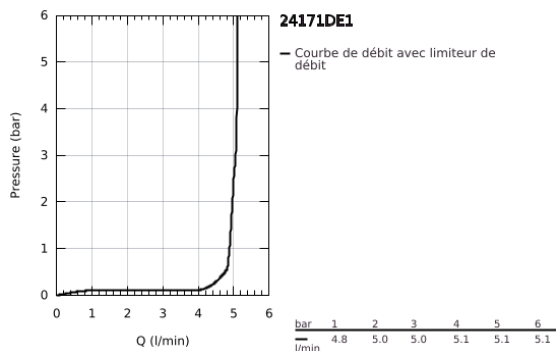

24 171 DE1 ESSENCE MITIGEUR MONOCOMMANDE LAVABO TAILLE S

DESCRIPTION DU PRODUIT

- Couleur: crafted brushed warm sunset
- monotrou
- levier métallique martelé
- GROHE SilkMove : cartouche en céramique 28 mm
- avec limiteur de température
- Finition GROHE LongLife
- GROHE EcoJoy technologie d'économie d'eau
- débit maximal (à 3 bar) : 5 l/min
- GROHE AquaGuide mousseur ajustable
- GROHE FastFixation Plus

- vidage automatique 1 1/4"
- flexible(s) de raccordement souple(s)

24 171 DE1 ESSENCE MITIGEUR MONOCOMMANDE LAVABO TAILLE S

PIÈCES DE RECHANGE, décembre 2024 – maintenant

- 1: Levier (Numéro de commande 46916DE0)
 - 2: Bague de fixation (Numéro de commande 46715000)
 - 3: Cartouche (Numéro de commande 46580000)
 - 4: tirette de vidage (Numéro de commande 46739DL0)
 - 5: Mousseur (Numéro de commande 48270000)
 - 6: Rosace (Numéro de commande 48603DL0)
 - 7: Ensemble de fixation universel pour robinets (Numéro de commande 46645000)
 - 8: Garniture de vidage 1 1/4" (Numéro de commande 28910DL0)
 - 8.1: Clapet de vidage (Numéro de commande 07182DL0)
 - 8.2: Tige et rotule de vidage (Numéro de commande 07052000)
 - 9: Clef platte SW 46 mm à 6 pans (Numéro de commande 19017000)*
 - 10: Tige et rotule de vidage (Numéro de commande 07341000)*
- * Accessoires optionels