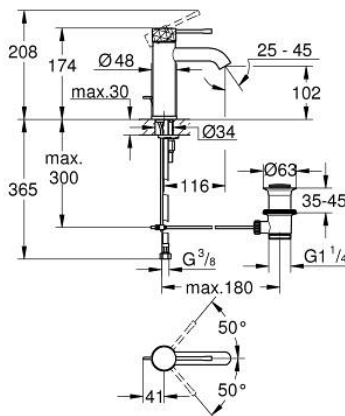

24 171 DE1 ESSENCE MITIGEUR MONOCOMMANDE LAVABO TAILLE S

DESCRIPTION DU PRODUIT

- Couleur: crafted brushed warm sunset
- monotrou
- levier métallique martelé
- GROHE SilkMove : cartouche en céramique 28 mm
- avec limiteur de température
- Finition GROHE LongLife
- GROHE EcoJoy technologie d'économie d'eau
- débit maximal (à 3 bar) : 5 l/min
- GROHE AquaGuide mousseur ajustable
- GROHE FastFixation Plus

- vidage automatique 1 1/4"
- flexible(s) de raccordement souple(s)

24 171 DE1 ESSENCE MITIGEUR MONOCOMMANDE LAVABO TAILLE S

PIÈCES DE RECHANGE, décembre 2024 – maintenant

- 1: Levier (Numéro de commande 46916DE0)
 - 2: Bague de fixation (Numéro de commande 46715000)
 - 3: Cartouche (Numéro de commande 46580000)
 - 4: tirette de vidage (Numéro de commande 46739DL0)
 - 5: Mousseur (Numéro de commande 48270000)
 - 6: Rosace (Numéro de commande 48603DL0)
 - 7: Ensemble de fixation universel pour robinets (Numéro de commande 46645000)
 - 8: Garniture de vidage 1 1/4" (Numéro de commande 28910DL0)
 - 8.1: Clapet de vidage (Numéro de commande 07182DL0)
 - 8.2: Tige et rotule de vidage (Numéro de commande 07052000)
 - 9: Clef platte SW 46 mm à 6 pans (Numéro de commande 19017000)*
 - 10: Tige et rotule de vidage (Numéro de commande 07341000)*
- * Accessoires optionels