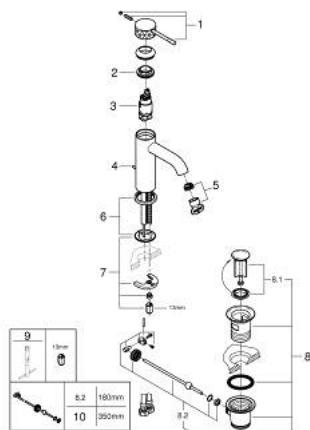

24 171 DE1 ESSENCE MITIGEUR MONOCOMMANDE LAVABO TAILLE S

DESCRIPTION DU PRODUIT

- Couleur: crafted brushed warm sunset
- monotrou
- levier métallique martelé
- GROHE SilkMove : cartouche en céramique 28 mm
- avec limiteur de température
- Finition GROHE LongLife
- GROHE EcoJoy technologie d'économie d'eau
- débit maximal (à 3 bar) : 5 l/min
- GROHE AquaGuide mousseur ajustable
- GROHE FastFixation Plus

- vidage automatique 1 1/4"
- flexible(s) de raccordement souple(s)

24 171 DE1 ESSENCE MITIGEUR MONOCOMMANDE LAVABO TAILLE S

PIÈCES DE RECHANGE, décembre 2024 – maintenant

- 1: Levier (Numéro de commande 46916DE0)
 - 2: Bague de fixation (Numéro de commande 46715000)
 - 3: Cartouche (Numéro de commande 46580000)
 - 4: tirette de vidage (Numéro de commande 46739DL0)
 - 5: Mousseur (Numéro de commande 48270000)
 - 6: Rosace (Numéro de commande 48603DL0)
 - 7: Ensemble de fixation universel pour robinets (Numéro de commande 46645000)
 - 8: Garniture de vidage 1 1/4" (Numéro de commande 28910DL0)
 - 8.1: Clapet de vidage (Numéro de commande 07182DL0)
 - 8.2: Tige et rotule de vidage (Numéro de commande 07052000)
 - 9: Clef platte SW 46 mm à 6 pans (Numéro de commande 19017000)*
 - 10: Tige et rotule de vidage (Numéro de commande 07341000)*
- * Accessoires optionels