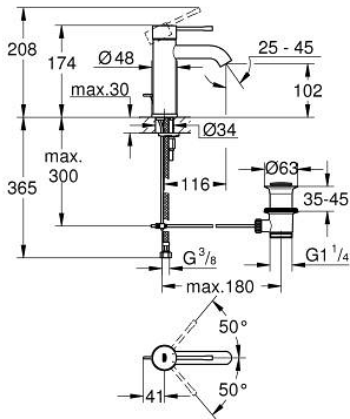

24 171 DC1 ESSENCE MITIGEUR MONOCOMMANDE LAVABO TAILLE S

DESCRIPTION DU PRODUIT

- Couleur: supersteel
- monotrou
- levier en métal
- GROHE SilkMove : cartouche en céramique 28 mm
- avec limiteur de température
- Finition GROHE LongLife
- GROHE EcoJoy technologie d'économie d'eau
- débit maximal (à 3 bar) : 5 l/min
- GROHE AquaGuide mousseur ajustable
- GROHE FastFixation Plus

- vidage automatique 1 1/4"
- flexible(s) de raccordement souple(s)

24 171 DC1 ESSENCE MITIGEUR MONOCOMMANDE LAVABO TAILLE S

PIÈCES DE RECHANGE, octobre 2020 – maintenant

- 1: Levier (Numéro de commande 46917DC0)
- 2: Bague de fixation (Numéro de commande 46715000)
- 3: Cartouche (Numéro de commande 46580000)
- 4: Tirette de vidage (Numéro de commande 46739EN0)
- 5: Mousseur (Numéro de commande 48270000)
- 6: Ensemble de fixation universel pour robinets (Numéro de commande 46645000)
- 7: Garniture de vidage 1 1/4" (Numéro de commande 28910DC0)
- 7.1: Clapet de vidage (Numéro de commande 07182DC0)
- 7.2: Tige et rotule de vidage (Numéro de commande 07052000)
- 8: Clef platte SW 46 mm à 6 pans (Numéro de commande 19017000)*
- 9: Tige et rotule de vidage (Numéro de commande 07341000)*