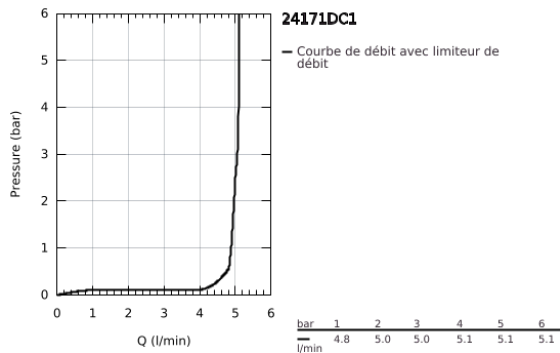

24 171 DC1 ESSENCE MITIGEUR MONOCOMMANDE LAVABO TAILLE S

DESCRIPTION DU PRODUIT

- Couleur: supersteel
- monotrou
- levier en métal
- GROHE SilkMove : cartouche en céramique 28 mm
- avec limiteur de température
- Finition GROHE LongLife
- GROHE EcoJoy technologie d'économie d'eau
- débit maximal (à 3 bar) : 5 l/min
- GROHE AquaGuide mousseur ajustable
- GROHE FastFixation Plus

- vidage automatique 1 1/4"
- flexible(s) de raccordement souple(s)

24 171 DC1 ESSENCE MITIGEUR MONOCOMMANDE LAVABO TAILLE S

PIÈCES DE RECHANGE, octobre 2020 – maintenant

- 1: Levier (Numéro de commande 46917DC0)
- 2: Bague de fixation (Numéro de commande 46715000)
- 3: Cartouche (Numéro de commande 46580000)
- 4: Tirette de vidage (Numéro de commande 46739EN0)
- 5: Mousseur (Numéro de commande 48270000)
- 6: Ensemble de fixation universel pour robinets (Numéro de commande 46645000)
- 7: Garniture de vidage 1 1/4" (Numéro de commande 28910DC0)
- 7.1: Clapet de vidage (Numéro de commande 07182DC0)
- 7.2: Tige et rotule de vidage (Numéro de commande 07052000)
- 8: Clef platte SW 46 mm à 6 pans (Numéro de commande 19017000)*
- 9: Tige et rotule de vidage (Numéro de commande 07341000)*