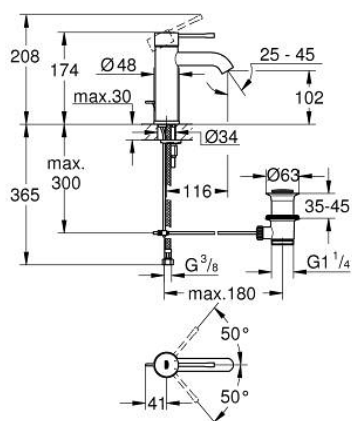

## 24 171 AL1 ESSENCE MITIGEUR MONOCOMMANDE LAVABO TAILLE S

### DESCRIPTION DU PRODUIT

- Couleur: brushed hard graphite
- monotrou
- levier en métal
- GROHE SilkMove : cartouche en céramique 28 mm
- avec limiteur de température
- Finition GROHE LongLife
- GROHE EcoJoy technologie d'économie d'eau
- débit maximal (à 3 bar) : 5 l/min
- GROHE AquaGuide mousseur ajustable
- GROHE FastFixation Plus

- vidage automatique 1 1/4"
- flexible(s) de raccordement souple(s)

### PIÈCES DE RECHANGE, octobre 2020 – maintenant

- 1: Levier (Numéro de commande 46917AL0)
  - 2: Bague de fixation (Numéro de commande 46715000)
  - 3: Cartouche (Numéro de commande 46580000)
  - 4: Tirette de vidage (Numéro de commande 46739AL0)
  - 5: Mousseur (Numéro de commande 48270000)
  - 6: Ensemble de fixation universel pour robinets (Numéro de commande 46645000)
  - 7: Garniture de vidage 1 1/4" (Numéro de commande 28910AL0)
  - 7.1: Clapet de vidage (Numéro de commande 07182AL0)
  - 7.2: Tige et rotule de vidage (Numéro de commande 07052000)
  - 8: Clef plate SW 46 mm à 6 pans (Numéro de commande 19017000)\*
  - 9: Tige et rotule de vidage (Numéro de commande 07341000)\*
- \* Accessoires optionels