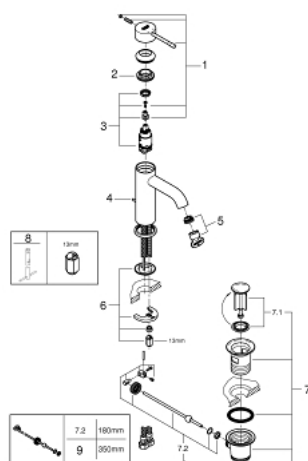

### DESCRIPTION DU PRODUIT

- Couleur: brushed hard graphite
- monotrou
- levier en métal
- GROHE SilkMove : cartouche en céramique 28 mm
- avec limiteur de température
- Finition GROHE LongLife
- GROHE EcoJoy technologie d'économie d'eau
- débit maximal (à 3 bar) : 5 l/min
- GROHE AquaGuide mousseur ajustable
- GROHE FastFixation Plus

- vidage automatique 1 1/4"
- flexible(s) de raccordement souple(s)

## 24 171 AL1 ESSENCE MITIGEUR MONOCOMMANDE LAVABO TAILLE S

### PIÈCES DE RECHANGE, octobre 2020 – maintenant

- 1: Levier (Numéro de commande 46917AL0)
  - 2: Bague de fixation (Numéro de commande 46715000)
  - 3: Cartouche (Numéro de commande 46580000)
  - 4: Tirette de vidage (Numéro de commande 46739AL0)
  - 5: Mousseur (Numéro de commande 48270000)
  - 6: Ensemble de fixation universel pour robinets (Numéro de commande 46645000)
  - 7: Garniture de vidage 1 1/4" (Numéro de commande 28910AL0)
  - 7.1: Clapet de vidage (Numéro de commande 07182AL0)
  - 7.2: Tige et rotule de vidage (Numéro de commande 07052000)
  - 8: Clef plate SW 46 mm à 6 pans (Numéro de commande 19017000)\*
  - 9: Tige et rotule de vidage (Numéro de commande 07341000)\*
- \* Accessoires optionels