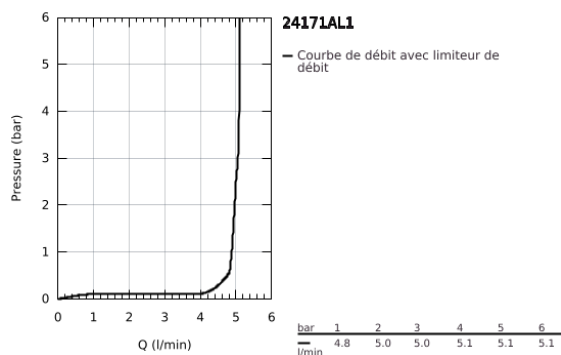

24 171 AL1 ESSENCE MITIGEUR MONOCOMMANDE LAVABO TAILLE S

DESCRIPTION DU PRODUIT

- Couleur: brushed hard graphite
- monotrou
- levier en métal
- GROHE SilkMove : cartouche en céramique 28 mm
- avec limiteur de température
- Finition GROHE LongLife
- GROHE EcoJoy technologie d'économie d'eau
- débit maximal (à 3 bar) : 5 l/min
- GROHE AquaGuide mousseur ajustable
- GROHE FastFixation Plus

- vidage automatique 1 1/4"
- flexible(s) de raccordement souple(s)