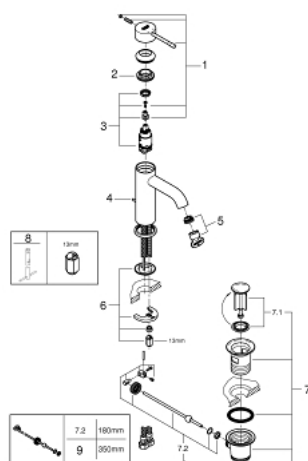

24 171 A01 ESSENCE MITIGEUR MONOCOMMANDE LAVABO TAILLE S

DESCRIPTION DU PRODUIT

- Couleur: hard graphite
- monotrou
- levier en métal
- GROHE SilkMove : cartouche en céramique 28 mm
- avec limiteur de température
- Finition GROHE LongLife
- GROHE EcoJoy technologie d'économie d'eau
- débit maximal (à 3 bar) : 5 l/min
- GROHE AquaGuide mousseur ajustable
- GROHE FastFixation Plus
- vidage automatique 1 1/4"
- flexible(s) de raccordement souple(s)

24 171 A01 ESSENCE MITIGEUR MONOCOMMANDE LAVABO TAILLE S

PIÈCES DE RECHANGE, octobre 2020 – maintenant

- 1: Levier (Numéro de commande 46917A00)
 - 2: Bague de fixation (Numéro de commande 46715000)
 - 3: Cartouche (Numéro de commande 46580000)
 - 4: Tirette de vidage (Numéro de commande 46739A00)
 - 5: Mousseur (Numéro de commande 48270000)
 - 6: Ensemble de fixation universel pour robinets (Numéro de commande 46645000)
 - 7: Garniture de vidage 1 1/4" (Numéro de commande 28910A00)
 - 7.1: Clapet de vidage (Numéro de commande 07182A00)
 - 7.2: Tige et rotule de vidage (Numéro de commande 07052000)
 - 8: Clef platte SW 46 mm à 6 pans (Numéro de commande 19017000)*
 - 9: Tige et rotule de vidage (Numéro de commande 07341000)*
- * Accessoires optionels