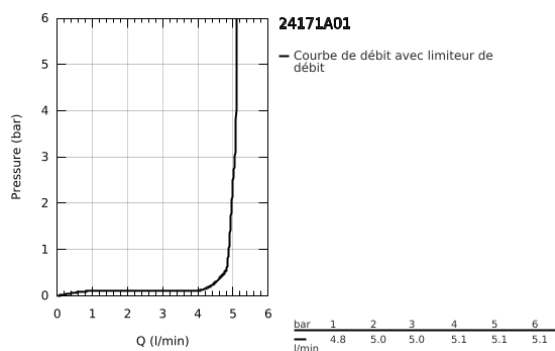

24 171 A01 ESSENCE MITIGEUR MONOCOMMANDE LAVABO TAILLE S

DESCRIPTION DU PRODUIT

- Couleur: hard graphite
- monotrou
- levier en métal
- GROHE SilkMove : cartouche en céramique 28 mm
- avec limiteur de température
- Finition GROHE LongLife
- GROHE EcoJoy technologie d'économie d'eau
- débit maximal (à 3 bar) : 5 l/min
- GROHE AquaGuide mousseur ajustable
- GROHE FastFixation Plus
- vidage automatique 1 1/4"
- flexible(s) de raccordement souple(s)

24 171 A01 ESSENCE MITIGEUR MONOCOMMANDE LAVABO TAILLE S

PIÈCES DE RECHANGE, octobre 2020 – maintenant

- 1: Levier (Numéro de commande 46917A00)
 - 2: Bague de fixation (Numéro de commande 46715000)
 - 3: Cartouche (Numéro de commande 46580000)
 - 4: Tirette de vidage (Numéro de commande 46739A00)
 - 5: Mousseur (Numéro de commande 48270000)
 - 6: Ensemble de fixation universel pour robinets (Numéro de commande 46645000)
 - 7: Garniture de vidage 1 1/4" (Numéro de commande 28910A00)
 - 7.1: Clapet de vidage (Numéro de commande 07182A00)
 - 7.2: Tige et rotule de vidage (Numéro de commande 07052000)
 - 8: Clef platte SW 46 mm à 6 pans (Numéro de commande 19017000)*
 - 9: Tige et rotule de vidage (Numéro de commande 07341000)*
- * Accessoires optionels