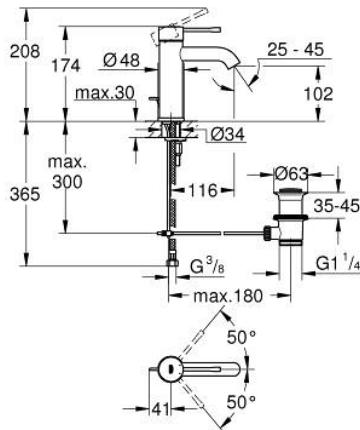

## 24 171 001 ESSENCE WASTAFELMENGKRAAN S-SIZE

### PRODUCTOMSCHRIJVING

- Kleur: chroom
- ééngatsmontage
- metalen hendel
- GROHE SilkMove 28 mm cartouche met keramische schijven
- met temperatuurbegrenzer
- GROHE LongLife finish
- GROHE EcoJoy waterbesparende technologie
- maximale doorstroming (bij 3 bar): 5 l/min
- GROHE Aquaguide instelbare mousseur
- GROHE FastFixation Plus

- automatische lediging 1 1/4"
- flexibele aansluitslangen
- professionele versie