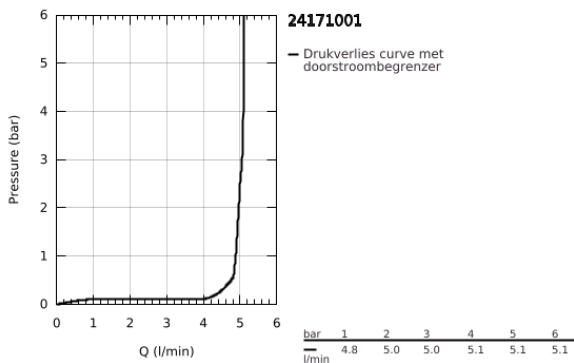

24 171 001 ESSENCE WASTAFELMENGKRAAN S-SIZE

PRODUCTOMSCHRIJVING

- Kleur: chroom
- ééngatsmontage
- metalen hendel
- GROHE SilkMove 28 mm cartouche met keramische schijven
- met temperatuurbegrenzer
- GROHE LongLife finish
- GROHE EcoJoy waterbesparende technologie
- maximale doorstroming (bij 3 bar): 5 l/min
- GROHE Aquaguide instelbare mousseur
- GROHE FastFixation Plus

- automatische lediging 1 1/4"
- flexibele aansluitslangen
- professionele versie