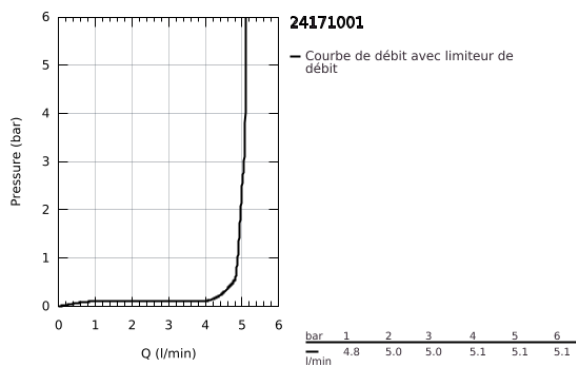

24 171 001 ESSENCE MITIGEUR MONOCOMMANDE LAVABO TAILLE S

DESCRIPTION DU PRODUIT

- Couleur: chromé
- monotrou
- levier en métal
- GROHE SilkMove : cartouche en céramique 28 mm
- avec limiteur de température
- finition GROHE LongLife
- GROHE EcoJoy technologie d'économie d'eau
- débit maximal (à 3 bar) : 5 l/min
- GROHE AquaGuide mousseur ajustable
- GROHE FastFixation Plus

- vidage automatique 1 1/4"
- flexible(s) de raccordement souple(s)
- édition professionnelle

24 171 001 ESSENCE MITIGEUR MONOCOMMANDE LAVABO TAILLE S

PIÈCES DE RECHANGE, août 2020 – maintenant

- 1: Levier (Numéro de commande 46917000)
 - 2: Bague de fixation (Numéro de commande 46715000)
 - 3: Cartouche (Numéro de commande 46580000)
 - 4: Tirette de vidage (Numéro de commande 46739000)
 - 5: Mousseur (Numéro de commande 48270000)
 - 6: Ensemble de fixation universel pour robinets (Numéro de commande 46645000)
 - 7: Garniture de vidage 1 1/4" (Numéro de commande 28910000)
 - 7.1: Clapet de vidage (Numéro de commande 07182000)
 - 7.2: Tige et rotule de vidage (Numéro de commande 07052000)
 - 8: Clef plate SW 46 mm à 6 pans (Numéro de commande 19017000)*
 - 9: Tige et rotule de vidage (Numéro de commande 07341000)*
- * Accessoires optionels