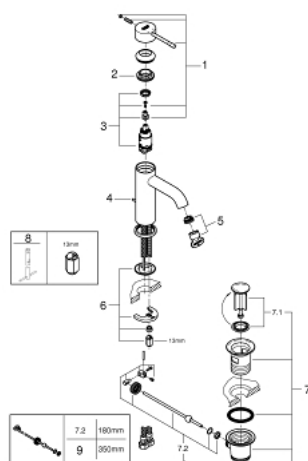

24 171 001 ESSENCE MITIGEUR MONOCOMMANDE LAVABO TAILLE S

DESCRIPTION DU PRODUIT

- Couleur: chromé
- monotrou
- levier en métal
- GROHE SilkMove : cartouche en céramique 28 mm
- avec limiteur de température
- finition GROHE LongLife
- GROHE EcoJoy technologie d'économie d'eau
- débit maximal (à 3 bar) : 5 l/min
- GROHE AquaGuide mousseur ajustable
- GROHE FastFixation Plus

- vidage automatique 1 1/4"
- flexible(s) de raccordement souple(s)
- édition professionnelle

24 171 001 ESSENCE MITIGEUR MONOCOMMANDE LAVABO TAILLE S

PIÈCES DE RECHANGE, août 2020 – maintenant

- 1: Levier (Numéro de commande 46917000)
 - 2: Bague de fixation (Numéro de commande 46715000)
 - 3: Cartouche (Numéro de commande 46580000)
 - 4: Tirette de vidage (Numéro de commande 46739000)
 - 5: Mousseur (Numéro de commande 48270000)
 - 6: Ensemble de fixation universel pour robinets (Numéro de commande 46645000)
 - 7: Garniture de vidage 1 1/4" (Numéro de commande 28910000)
 - 7.1: Clapet de vidage (Numéro de commande 07182000)
 - 7.2: Tige et rotule de vidage (Numéro de commande 07052000)
 - 8: Clef plate SW 46 mm à 6 pans (Numéro de commande 19017000)*
 - 9: Tige et rotule de vidage (Numéro de commande 07341000)*
- * Accessoires optionels