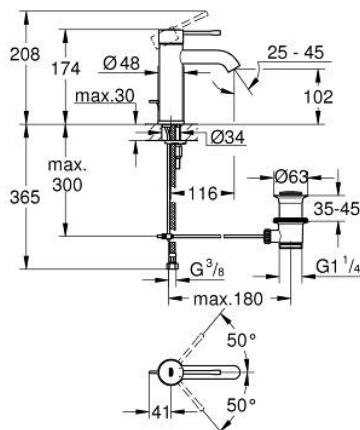

24 171 001 ESSENCE MITIGEUR MONOCOMMANDE LAVABO TAILLE S

DESCRIPTION DU PRODUIT

- Couleur: chromé
- monotrou
- levier en métal
- GROHE SilkMove : cartouche en céramique 28 mm
- avec limiteur de température
- finition GROHE LongLife
- GROHE EcoJoy technologie d'économie d'eau
- débit maximal (à 3 bar) : 5 l/min
- GROHE AquaGuide mousseur ajustable
- GROHE FastFixation Plus

- vidage automatique 1 1/4"
- flexible(s) de raccordement souple(s)
- édition professionnelle

24 171 001 ESSENCE MITIGEUR MONOCOMMANDE LAVABO TAILLE S

PIÈCES DE RECHANGE, août 2020 – maintenant

- 1: Levier (Numéro de commande 46917000)
 - 2: Bague de fixation (Numéro de commande 46715000)
 - 3: Cartouche (Numéro de commande 46580000)
 - 4: Tirette de vidage (Numéro de commande 46739000)
 - 5: Mousseur (Numéro de commande 48270000)
 - 6: Ensemble de fixation universel pour robinets (Numéro de commande 46645000)
 - 7: Garniture de vidage 1 1/4" (Numéro de commande 28910000)
 - 7.1: Clapet de vidage (Numéro de commande 07182000)
 - 7.2: Tige et rotule de vidage (Numéro de commande 07052000)
 - 8: Clef plate SW 46 mm à 6 pans (Numéro de commande 19017000)*
 - 9: Tige et rotule de vidage (Numéro de commande 07341000)*
- * Accessoires optionels