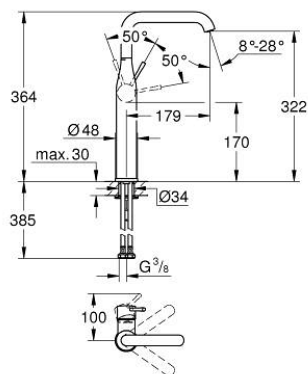

24 170 KF1 ESSENCE MITIGEUR MONOCOMMANDE LAVABO TAILLE XL

DESCRIPTION DU PRODUIT

- Couleur: phantom black
- monotrou
- levier en métal
- GROHE SilkMove : cartouche en céramique 28 mm
- avec limiteur de température
- GROHE EcoJoy technologie d'économie d'eau
- débit maximum (à 3 bar) : 6,5 l/min
- GROHE AquaGuide mousseur ajustable
- GROHE FastFixation Plus
- bec mobile avec butée et mousseur
- zone de rotation réglable: 0° / 90° / 360°
- corps lisse
- flexible(s) de raccordement souple(s)
- édition professionnelle

24 170 KF1 ESSENCE MITIGEUR MONOCOMMANDE LAVABO TAILLE XL

PIÈCES DE RECHANGE, mars 2022 – maintenant

- 1: Levier (Numéro de commande 46919KF0)
- 2: Cartouche (Numéro de commande 46580000)
- 3: anneau fileté (Numéro de commande 48591000)
- 4: Bec tubulaire (Numéro de commande 13375KF0)
- 4.1: Mousseur (Numéro de commande 48270000)
- 4.2: Joint torique (Numéro de commande 0128500M)
- 4.3: Clip de sécurité (Numéro de commande 4826600M)
- 5: Rosace (Numéro de commande 48603KF0)
- 6: Ensemble de fixation universel pour robinets (Numéro de commande 46645000)
- 7: Clef platte SW 46 mm à 6 pans (Numéro de commande 19017000)*
- 8: Bonde de vidage clic-clac (Numéro de commande 65807KF0)*