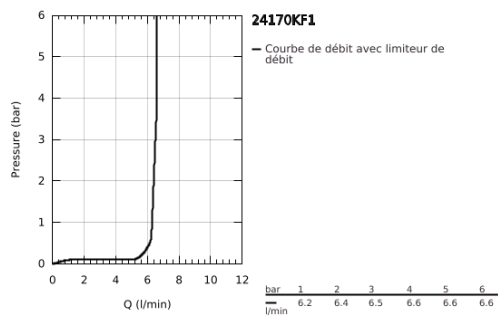

24 170 KF1 ESSENCE MITIGEUR MONOCOMMANDE LAVABO TAILLE XL

DESCRIPTION DU PRODUIT

- Couleur: phantom black
- monotrou
- levier en métal
- GROHE SilkMove : cartouche en céramique 28 mm
- avec limiteur de température
- GROHE EcoJoy technologie d'économie d'eau
- débit maximum (à 3 bar) : 6,5 l/min
- GROHE AquaGuide mousseur ajustable
- GROHE FastFixation Plus
- bec mobile avec butée et mousseur
- zone de rotation réglable: 0° / 90° / 360°
- corps lisse
- flexible(s) de raccordement souple(s)
- édition professionnelle

24 170 KF1 ESSENCE MITIGEUR MONOCOMMANDE LAVABO TAILLE XL

PIÈCES DE RECHANGE, mars 2022 – maintenant

- 1: Levier (Numéro de commande 46919KF0)
- 2: Cartouche (Numéro de commande 46580000)
- 3: anneau fileté (Numéro de commande 48591000)
- 4: Bec tubulaire (Numéro de commande 13375KF0)
- 4.1: Mousseur (Numéro de commande 48270000)
- 4.2: Joint torique (Numéro de commande 0128500M)
- 4.3: Clip de sécurité (Numéro de commande 4826600M)
- 5: Rosace (Numéro de commande 48603KF0)
- 6: Ensemble de fixation universel pour robinets (Numéro de commande 46645000)
- 7: Clef platte SW 46 mm à 6 pans (Numéro de commande 19017000)*
- 8: Bonde de vidage clic-clac (Numéro de commande 65807KF0)*