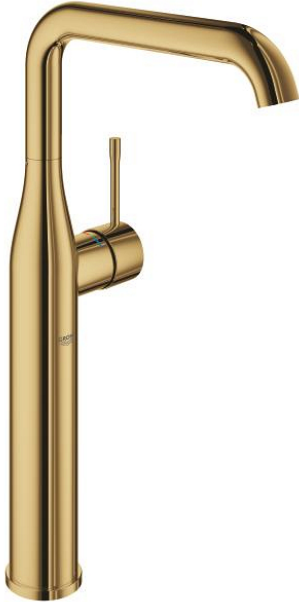

24 170 GL1 ESSENCE WASTAFELMENGKRAAN XL-SIZE

PRODUCTOMSCHRIJVING

- Kleur: cool sunrise
- ééngatsmontage
- metalen hendel
- GROHE SilkMove 28 mm cartouche met keramische schijven
- met temperatuurbegrenzer
- GROHE LongLife finish
- GROHE EcoJoy waterbesparende technologie
- maximale doorstroming (bij 3 bar): 6,5 l/min
- GROHE Aquaguide instelbare mousseur
- GROHE FastFixation Plus
- draaibare gegoten uitloop met mousseur en aanslagbegrenzer
- aanpasbare rotatie van uitloop: 0° / 90° / 360°
- glad lichaam
- flexibele aansluitslangen