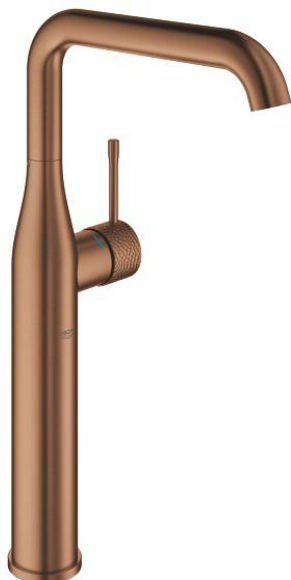

## 24 170 DE1 ESSENCE MITIGEUR MONOCOMMANDE LAVABO TAILLE XL

### DESCRIPTION DU PRODUIT

- Couleur: crafted brushed warm sunset
- monotrou
- levier métallique martelé
- GROHE SilkMove : cartouche en céramique 28 mm
- avec limiteur de température
- Finition GROHE LongLife
- GROHE EcoJoy technologie d'économie d'eau
- débit maximum (à 3 bar) : 6,5 l/min
- GROHE AquaGuide mousseur ajustable
- GROHE FastFixation Plus
- bec mobile avec butée et mousseur
- zone de rotation réglable: 0° / 90° / 360°
- corps lisse
- flexible(s) de raccordement souple(s)