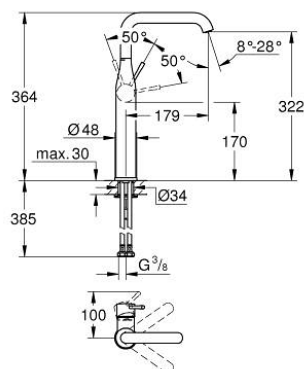

24 170 DA1 ESSENCE MITIGEUR MONOCOMMANDE LAVABO TAILLE XL

DESCRIPTION DU PRODUIT

- Couleur: warm sunset
- monotrou
- levier en métal
- GROHE SilkMove : cartouche en céramique 28 mm
- avec limiteur de température
- Finition GROHE LongLife
- GROHE EcoJoy technologie d'économie d'eau
- débit maximum (à 3 bar) : 6,5 l/min
- GROHE AquaGuide mousseur ajustable
- GROHE FastFixation Plus

- bec mobile avec butée et mousseur
- zone de rotation réglable: 0° / 150° / 360°
- corps lisse
- flexible(s) de raccordement souple(s)
- zone de rotation réglable: 0° / 90° / 360°