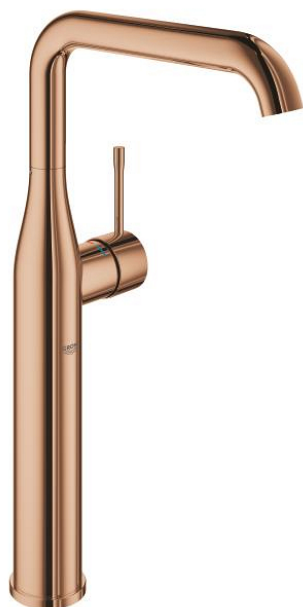

24 170 DA1 ESSENCE MITIGEUR MONOCOMMANDE LAVABO TAILLE XL

DESCRIPTION DU PRODUIT

- Couleur: warm sunset
- monotrou
- levier en métal
- GROHE SilkMove : cartouche en céramique 28 mm
- avec limiteur de température
- Finition GROHE LongLife
- GROHE EcoJoy technologie d'économie d'eau
- débit maximum (à 3 bar) : 6,5 l/min
- GROHE AquaGuide mousseur ajustable
- GROHE FastFixation Plus

- bec mobile avec butée et mousseur
- zone de rotation réglable: 0° / 150° / 360°
- corps lisse
- flexible(s) de raccordement souple(s)
- zone de rotation réglable: 0° / 90° / 360°