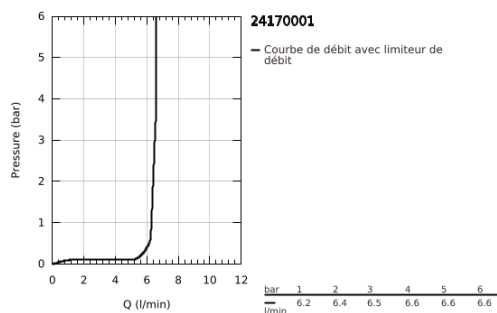

24 170 001 ESSENCE MITIGEUR MONOCOMMANDE LAVABO TAILLE XL

DESCRIPTION DU PRODUIT

- Couleur: chromé
- monotrou
- levier en métal
- pour vasque libre
- GROHE SilkMove : cartouche en céramique 28 mm
- avec limiteur de température
- finition GROHE LongLife
- GROHE EcoJoy technologie d'économie d'eau
- débit maximum (à 3 bar) : 6,5 l/min
- GROHE AquaGuide mousseur ajustable
- GROHE FastFixation Plus: installation ultra-rapide
- bec mobile avec butée et mousseur
- zone de rotation réglable: 0° / 90° / 360°
- corps lisse
- flexible(s) de raccordement souple(s)
- édition professionnelle

24 170 001 ESSENCE MITIGEUR MONOCOMMANDE LAVABO TAILLE XL

PIÈCES DE RECHANGE, février 2022 – maintenant

- 1: Levier (Numéro de commande 46919000)
- 2: Cartouche (Numéro de commande 46580000)
- 3: anneau fileté (Numéro de commande 48591000)
- 4: Bec tubulaire (Numéro de commande 13375000)
- 4.1: Mousseur (Numéro de commande 48270000)
- 4.2: Joint torique (Numéro de commande 0128500M)
- 4.3: Clip de sécurité (Numéro de commande 4826600M)
- 5: Rosace (Numéro de commande 48603000)
- 6: Ensemble de fixation universel pour robinets (Numéro de commande 46645000)
- 7: Clef platte SW 46 mm à 6 pans (Numéro de commande 19017000)*
- 8: Bonde de vidage clic-clac (Numéro de commande 65807000)*