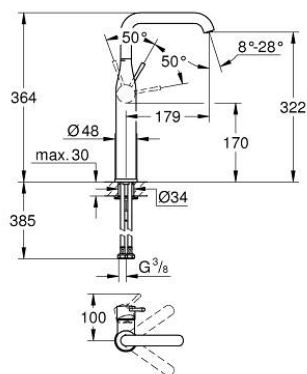

24 170 001 ESSENCE MITIGEUR MONOCOMMANDE LAVABO TAILLE XL

DESCRIPTION DU PRODUIT

- Couleur: chromé
- monotrou
- levier en métal
- pour vasque libre
- GROHE SilkMove : cartouche en céramique 28 mm
- avec limiteur de température
- finition GROHE LongLife
- GROHE EcoJoy technologie d'économie d'eau
- débit maximum (à 3 bar) : 6,5 l/min
- GROHE AquaGuide mousseur ajustable
- GROHE FastFixation Plus: installation ultra-rapide
- bec mobile avec butée et mousseur
- zone de rotation réglable: 0° / 90° / 360°
- corps lisse
- flexible(s) de raccordement souple(s)
- édition professionnelle

24 170 001 ESSENCE MITIGEUR MONOCOMMANDE LAVABO TAILLE XL

PIÈCES DE RECHANGE, février 2022 – maintenant

- 1: Levier (Numéro de commande 46919000)
- 2: Cartouche (Numéro de commande 46580000)
- 3: anneau fileté (Numéro de commande 48591000)
- 4: Bec tubulaire (Numéro de commande 13375000)
- 4.1: Mousseur (Numéro de commande 48270000)
- 4.2: Joint torique (Numéro de commande 0128500M)
- 4.3: Clip de sécurité (Numéro de commande 4826600M)
- 5: Rosace (Numéro de commande 48603000)
- 6: Ensemble de fixation universel pour robinets (Numéro de commande 46645000)
- 7: Clef platte SW 46 mm à 6 pans (Numéro de commande 19017000)*
- 8: Bonde de vidage clic-clac (Numéro de commande 65807000)*