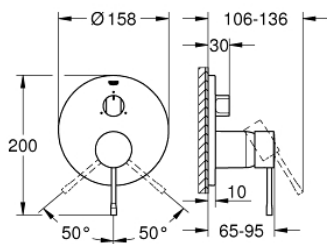

24 169 EN1 ESSENCE EENGREEPS MENGKRAAN MET 3-WEG OMSTELLER

PRODUCTOMSCHRIJVING

- Kleur: brushed nickel
- alleen te gebruiken met ruwbouwset:
- GROHE Rapido SmartBox (35 604)
- GROHE SilkMove 46 mm cartouche met keramische schijven
- GROHE LongLife finish
- wandrozet met GROHE FastFixation (afgedekte rozet- en schachtdichting, afgedekte bevestiging)
- metalen rozet, na installatie 6° verstelbaar
- metalen hendel
- 3-weg omsteller
- doorstroming: uitgang A = 27 l/min uitgang B = 27 l/min uitgang C = 27 l/min
- let op: zonder inbouwdeel