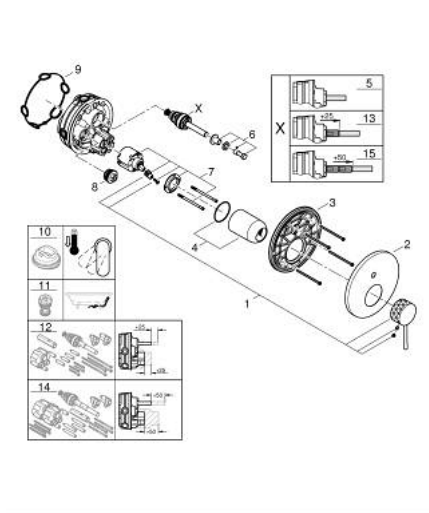

24 167 PF1 ESSENCE EENGREEPS MENGKRAAN MET 2-WEG OMSTELLER

PRODUCTOMSCHRIJVING

- Kleur: crafted chrome
- alleen te gebruiken met ruwbouwset GROHE Rapido SmartBox 35 604
- GROHE SilkMove 46 mm cartouche met keramische schijven
- GROHE LongLife finish
- wandrozet met GROHE FastFixation (afgedekte rozet- en schachtdichting, afgedekte bevestiging)
- metalen rozet, na installatie 6° verstelbaar
- gehamerde metalen hendel
- automatische 2-weg omstelling
- wordt geleverd zonder inbouwdeel 35 604 (apart te bestellen)
- doorstroming: uitgang B = 27 l/min, uitgang C = 27 l/min
- Exclusief voor Showroom+

24 167 PF1 ESSENCE EENGREEPS MENGKRAAN MET 2-WEG OMSTELLER

RESERVEONDERDELEN , maart 2024 – nu

- 1: Greep (Bestelnummer 46915PF0)
 - 2: Rozet (Bestelnummer 48429000)
 - 3: Montageplaat (Bestelnummer 48440000)
 - 4: Afdekkap
(Bestelnummer 02693000)
 - 5: Omstelling bad/douche (Bestelnummer 48634000)
 - 6: Omstelknop (Bestelnummer 48637000)
 - 7: Cartouche (Bestelnummer 46048000)
 - 8: Terugslagklep (Bestelnummer 49085000)
 - 9: Dichting 1/2" (Bestelnummer 48360000)
 - 10: Temperatuurbegrenzer (Bestelnummer 46308000)*
 - 11: Terugstroombeveiligingscombinatie voor Talentofill (DIN EN1717) (Bestelnummer 14055000)*
 - 12: Universele verlengset voor eengreepsmengkranen, 25 mm (Bestelnummer 14056000)*
 - 13: omstelling (Bestelnummer 48635000)*
 - 14: Universele verlengset voor eengreepsmengkranen, 50 mm (Bestelnummer 14057000)*
 - 15: omstelling (Bestelnummer 48636000)*
- * Optionele accessoires