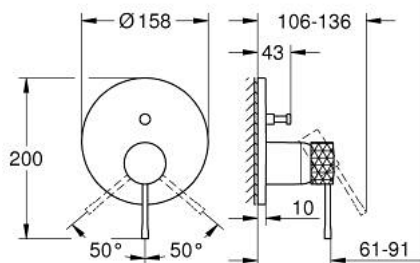

24 167 PF1 ESSENCE EENGREEPS MENGKRAAN MET 2-WEG OMSTELLER

PRODUCTOMSCHRIJVING

- Kleur: crafted chrome
- alleen te gebruiken met ruwbouwset GROHE Rapido SmartBox 35 604
- GROHE SilkMove 46 mm cartouche met keramische schijven
- GROHE LongLife finish
- wandrozet met GROHE FastFixation (afgedekte rozet- en schachtdichting, afgedekte bevestiging)
- metalen rozet, na installatie 6° verstelbaar
- gehamerde metalen hendel
- automatische 2-weg omstelling
- wordt geleverd zonder inbouwdeel 35 604 (apart te bestellen)
- doorstroming: uitgang B = 27 l/min, uitgang C = 27 l/min
- Exclusief voor Showroom+

24 167 PF1 ESSENCE EENGREEPS MENGKRAAN MET 2-WEG OMSTELLER

RESERVEONDERDELEN , maart 2024 – nu

- 1: Greep (Bestelnummer 46915PF0)
 - 2: Rozet (Bestelnummer 48429000)
 - 3: Montageplaat (Bestelnummer 48440000)
 - 4: Afdekkap
(Bestelnummer 02693000)
 - 5: Omstelling bad/douche (Bestelnummer 48634000)
 - 6: Omstelknop (Bestelnummer 48637000)
 - 7: Cartouche (Bestelnummer 46048000)
 - 8: Terugslagklep (Bestelnummer 49085000)
 - 9: Dichting 1/2" (Bestelnummer 48360000)
 - 10: Temperatuurbegrenzer (Bestelnummer 46308000)*
 - 11: Terugstroombeveiligingscombinatie voor Talentofill (DIN EN1717) (Bestelnummer 14055000)*
 - 12: Universele verlengset voor eengreepsmengkranen, 25 mm (Bestelnummer 14056000)*
 - 13: omstelling (Bestelnummer 48635000)*
 - 14: Universele verlengset voor eengreepsmengkranen, 50 mm (Bestelnummer 14057000)*
 - 15: omstelling (Bestelnummer 48636000)*
- * Optionele accessoires