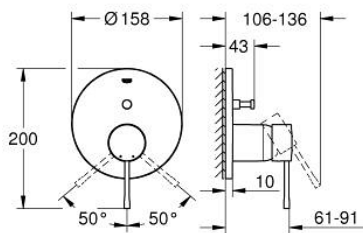

24 167 KF1 ESSENCE EENGREEPS MENGKRAAN MET 2-WEG OMSTELLER

PRODUCTOMSCHRIJVING

- Kleur: phantom black
- alleen te gebruiken met ruwbouwset GROHE Rapido SmartBox 35 604
- GROHE SilkMove 46 mm cartouche met keramische schijven
- wandrozet met GROHE FastFixation (afgedekte rozet- en schachtdichting, afgedekte bevestiging)
- metalen rozet, na installatie 6° verstelbaar
- metalen hendel
- automatische 2-weg omstelling
- wordt geleverd zonder inbouwdeel 35 604 (apart te bestellen)
- doorstroming: uitgang B = 27 l/min, uitgang C = 27 l/min
- professionele versie