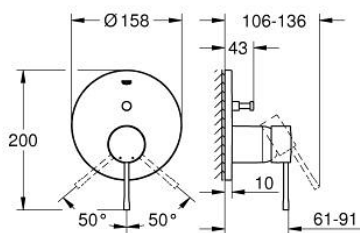

## 24 167 GN1 ESSENCE EENGREEPS MENGKRAAN MET 2-WEG OMSTELLER

### PRODUCTOMSCHRIJVING

- Kleur: brushed cool sunrise
- alleen te gebruiken met ruwbouwset GROHE Rapido SmartBox 35 604
- GROHE SilkMove 46 mm cartouche met keramische schijven
- GROHE LongLife finish
- wandrozet met GROHE FastFixation (afgedekte rozet- en schachtdichting, afgedekte bevestiging)
- metalen rozet, na installatie 6° verstelbaar
- metalen hendel
- automatische 2-weg omstelling
- wordt geleverd zonder inbouwdeel 35 604 (apart te bestellen)
- doorstroming: uitgang B = 27 l/min, uitgang C = 27 l/min