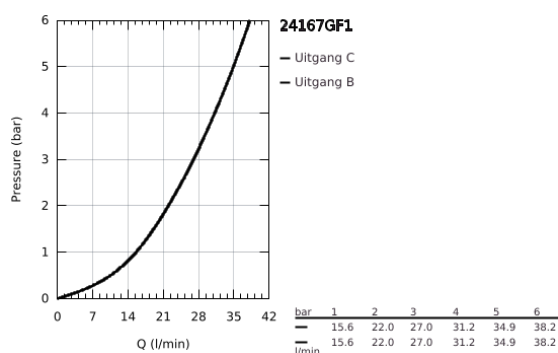

24 167 GF1 ESSENCE EENGREEPS MENGKRAAN MET 2-WEG OMSTELLER

PRODUCTOMSCHRIJVING

- Kleur: crafted brushed cool sunrise
- alleen te gebruiken met ruwbouwset GROHE Rapido SmartBox 35 604
- GROHE SilkMove 46 mm cartouche met keramische schijven
- GROHE LongLife finish
- wandrozet met GROHE FastFixation (afgedekte rozet- en schachtdichting, afgedekte bevestiging)
- metalen rozet, na installatie 6° verstelbaar
- gehamerde metalen hendel
- automatische 2-weg omstelling
- wordt geleverd zonder inbouwdeel 35 604 (apart te bestellen)
- doorstroming: uitgang B = 27 l/min, uitgang C = 27 l/min