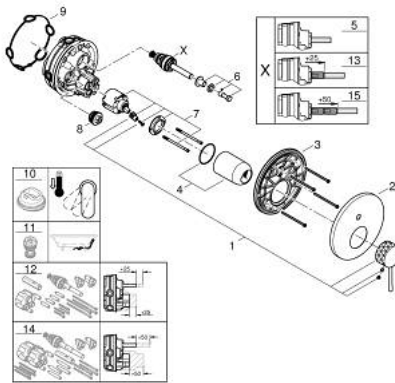

24 167 GF1 ESSENCE EENGREEPS MENGKRAAN MET 2-WEG OMSTELLER

PRODUCTOMSCHRIJVING

- Kleur: crafted brushed cool sunrise
- alleen te gebruiken met ruwbouwset GROHE Rapido SmartBox 35 604
- GROHE SilkMove 46 mm cartouche met keramische schijven
- GROHE LongLife finish
- wandrozet met GROHE FastFixation (afgedekte rozet- en schachtdichting, afgedekte bevestiging)
- metalen rozet, na installatie 6° verstelbaar
- gehamerde metalen hendel
- automatische 2-weg omstelling
- wordt geleverd zonder inbouwdeel 35 604 (apart te bestellen)
- doorstroming: uitgang B = 27 l/min, uitgang C = 27 l/min

24 167 GF1 ESSENCE EENGREEPS MENGKRAAN MET 2-WEG OMSTELLER

RESERVEONDERDELEN , december 2024 – nu

- 1: Greep (Bestelnummer 46915GF0)
- 2: Rozet (Bestelnummer 48429GN0)
- 3: Montageplaat (Bestelnummer 48440000)
- 4: kap (Bestelnummer 02693GN0)
- 5: Omstelling bad/douche (Bestelnummer 48634000)
- 6: Omstelknop (Bestelnummer 48637GN0)
- 7: Cartouche (Bestelnummer 46048000)
- 8: Terugslagklep (Bestelnummer 49085000)
- 9: Dichting 1/2" (Bestelnummer 48360000)
- 10: Temperatuurbegrenzer (Bestelnummer 46308000)*
- 11: Terugstroombeveiligingscombinatie voor Talentofill (DIN EN1717) (Bestelnummer 14055000)*
- 12: Universele verlengset voor eengreepsmengkranen, 25 mm (Bestelnummer 14056000)*
- 13: omstelling (Bestelnummer 48635000)*
- 14: Universele verlengset voor eengreepsmengkranen, 50 mm (Bestelnummer 14057000)*
- 15: omstelling (Bestelnummer 48636000)*