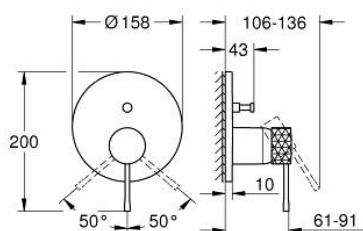

24 167 GF1 ESSENCE EENGREEPS MENGKRAAN MET 2-WEG OMSTELLER

PRODUCTOMSCHRIJVING

- Kleur: crafted brushed cool sunrise
- alleen te gebruiken met ruwbouwset GROHE Rapido SmartBox 35 604
- GROHE SilkMove 46 mm cartouche met keramische schijven
- GROHE LongLife finish
- wandrozet met GROHE FastFixation (afgedekte rozet- en schachtdichting, afgedekte bevestiging)
- metalen rozet, na installatie 6° verstelbaar
- gehamerde metalen hendel
- automatische 2-weg omstelling
- wordt geleverd zonder inbouwdeel 35 604 (apart te bestellen)
- doorstroming: uitgang B = 27 l/min, uitgang C = 27 l/min

24 167 GF1 ESSENCE EENGREEPS MENGKRAAN MET 2-WEG OMSTELLER

RESERVEONDERDELEN , december 2024 – nu

- 1: Greep (Bestelnummer 46915GF0)
- 2: Rozet (Bestelnummer 48429GN0)
- 3: Montageplaat (Bestelnummer 48440000)
- 4: kap (Bestelnummer 02693GN0)
- 5: Omstelling bad/douche (Bestelnummer 48634000)
- 6: Omstelknop (Bestelnummer 48637GN0)
- 7: Cartouche (Bestelnummer 46048000)
- 8: Terugslagklep (Bestelnummer 49085000)
- 9: Dichting 1/2" (Bestelnummer 48360000)
- 10: Temperatuurbegrenzer (Bestelnummer 46308000)*
- 11: Terugstroombeveiligingscombinatie voor Talentofill (DIN EN1717) (Bestelnummer 14055000)*
- 12: Universele verlengset voor eengreepsmengkranen, 25 mm (Bestelnummer 14056000)*
- 13: omstelling (Bestelnummer 48635000)*
- 14: Universele verlengset voor eengreepsmengkranen, 50 mm (Bestelnummer 14057000)*
- 15: omstelling (Bestelnummer 48636000)*