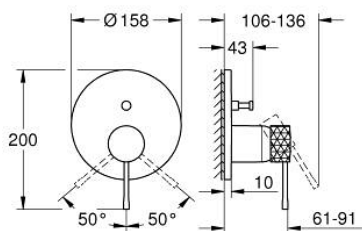

24 167 DE1 ESSENCE EENGREEPS MENGKRAAN MET 2-WEG OMSTELLER

PRODUCTOMSCHRIJVING

- Kleur: crafted brushed warm sunset
- alleen te gebruiken met ruwbouwset GROHE Rapido SmartBox 35 604
- GROHE SilkMove 46 mm cartouche met keramische schijven
- GROHE LongLife finish
- wandrozet met GROHE FastFixation (afgedekte rozet- en schachtdichting, afgedekte bevestiging)
- metalen rozet, na installatie 6° verstelbaar
- gehamerde metalen hendel
- automatische 2-weg omstelling
- wordt geleverd zonder inbouwdeel 35 604 (apart te bestellen)
- doorstroming: uitgang B = 27 l/min, uitgang C = 27 l/min

24 167 DE1 ESSENCE EENGREEPS MENGKRAAN MET 2-WEG OMSTELLER

RESERVEONDERDELEN , december 2024 – nu

- 1: Greep (Bestelnummer 46915DE0)
 - 2: Rozet (Bestelnummer 48429DL0)
 - 3: Montageplaat (Bestelnummer 48440000)
 - 4: kap (Bestelnummer 02693DL0)
 - 5: Omstelling bad/douche (Bestelnummer 48634000)
 - 6: Omstelknop (Bestelnummer 48637DL0)
 - 7: Cartouche (Bestelnummer 46048000)
 - 8: Terugslagklep (Bestelnummer 49085000)
 - 9: Dichting 1/2" (Bestelnummer 48360000)
 - 10: Temperatuurbegrenzer (Bestelnummer 46308000)*
 - 11: Terugstroombeveiligingscombinatie voor Talentofill (DIN EN1717) (Bestelnummer 14055000)*
 - 12: Universele verlengset voor eengreepsmengkranen, 25 mm (Bestelnummer 14056000)*
 - 13: omstelling (Bestelnummer 48635000)*
 - 14: Universele verlengset voor eengreepsmengkranen, 50 mm (Bestelnummer 14057000)*
 - 15: omstelling (Bestelnummer 48636000)*
- * Optionele accessoires