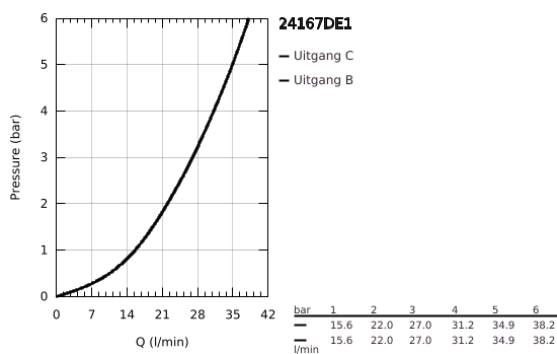

24 167 DE1 ESSENCE EENGREEPS MENGKRAAN MET 2-WEG OMSTELLER

PRODUCTOMSCHRIJVING

- Kleur: crafted brushed warm sunset
- alleen te gebruiken met ruwbouwset GROHE Rapido SmartBox 35 604
- GROHE SilkMove 46 mm cartouche met keramische schijven
- GROHE LongLife finish
- wandrozet met GROHE FastFixation (afgedekte rozet- en schachtdichting, afgedekte bevestiging)
- metalen rozet, na installatie 6° verstelbaar
- gehamerde metalen hendel
- automatische 2-weg omstelling
- wordt geleverd zonder inbouwdeel 35 604 (apart te bestellen)
- doorstroming: uitgang B = 27 l/min, uitgang C = 27 l/min

24 167 DE1 ESSENCE EENGREEPS MENGKRAAN MET 2-WEG OMSTELLER

RESERVEONDERDELEN , december 2024 – nu

- 1: Greep (Bestelnummer 46915DE0)
 - 2: Rozet (Bestelnummer 48429DL0)
 - 3: Montageplaat (Bestelnummer 48440000)
 - 4: kap (Bestelnummer 02693DL0)
 - 5: Omstelling bad/douche (Bestelnummer 48634000)
 - 6: Omstelknop (Bestelnummer 48637DL0)
 - 7: Cartouche (Bestelnummer 46048000)
 - 8: Terugslagklep (Bestelnummer 49085000)
 - 9: Dichting 1/2" (Bestelnummer 48360000)
 - 10: Temperatuurbegrenzer (Bestelnummer 46308000)*
 - 11: Terugstroombeveiligingscombinatie voor Talentofill (DIN EN1717) (Bestelnummer 14055000)*
 - 12: Universele verlengset voor eengreepsmengkranen, 25 mm (Bestelnummer 14056000)*
 - 13: omstelling (Bestelnummer 48635000)*
 - 14: Universele verlengset voor eengreepsmengkranen, 50 mm (Bestelnummer 14057000)*
 - 15: omstelling (Bestelnummer 48636000)*
- * Optionele accessoires