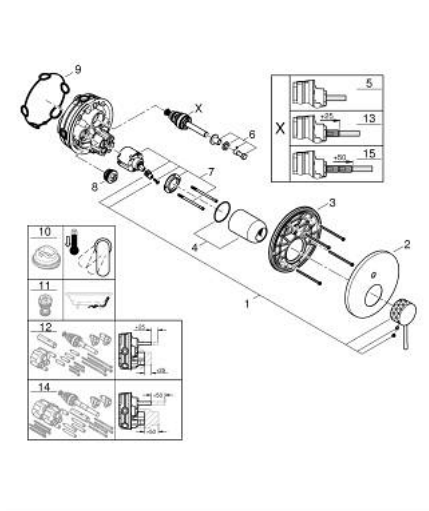

24 167 DE1 ESSENCE EENGREEPS MENGKRAAN MET 2-WEG OMSTELLER

PRODUCTOMSCHRIJVING

- Kleur: crafted brushed warm sunset
- alleen te gebruiken met ruwbouwset GROHE Rapido SmartBox 35 604
- GROHE SilkMove 46 mm cartouche met keramische schijven
- GROHE LongLife finish
- wandrozet met GROHE FastFixation (afgedekte rozet- en schachtdichting, afgedekte bevestiging)
- metalen rozet, na installatie 6° verstelbaar
- gehamerde metalen hendel
- automatische 2-weg omstelling
- wordt geleverd zonder inbouwdeel 35 604 (apart te bestellen)
- doorstroming: uitgang B = 27 l/min, uitgang C = 27 l/min

24 167 DE1 ESSENCE EENGREEPS MENGKRAAN MET 2-WEG OMSTELLER

RESERVEONDERDELEN , december 2024 – nu

- 1: Greep (Bestelnummer 46915DE0)
 - 2: Rozet (Bestelnummer 48429DL0)
 - 3: Montageplaat (Bestelnummer 48440000)
 - 4: kap (Bestelnummer 02693DL0)
 - 5: Omstelling bad/douche (Bestelnummer 48634000)
 - 6: Omstelknop (Bestelnummer 48637DL0)
 - 7: Cartouche (Bestelnummer 46048000)
 - 8: Terugslagklep (Bestelnummer 49085000)
 - 9: Dichting 1/2" (Bestelnummer 48360000)
 - 10: Temperatuurbegrenzer (Bestelnummer 46308000)*
 - 11: Terugstroombeveiligingscombinatie voor Talentofill (DIN EN1717) (Bestelnummer 14055000)*
 - 12: Universele verlengset voor eengreepsmengkranen, 25 mm (Bestelnummer 14056000)*
 - 13: omstelling (Bestelnummer 48635000)*
 - 14: Universele verlengset voor eengreepsmengkranen, 50 mm (Bestelnummer 14057000)*
 - 15: omstelling (Bestelnummer 48636000)*
- * Optionele accessoires