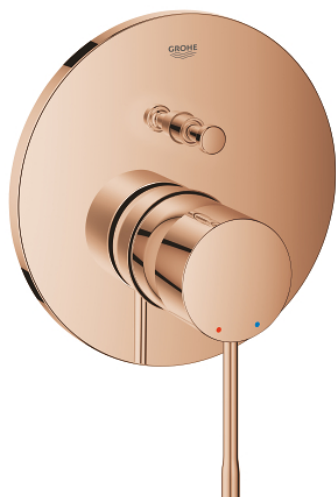

24 167 DA1 ESSENCE MITIGEUR MONOCOMMANDE AVEC INVERSEUR 2 VOIES

DESCRIPTION DU PRODUIT

- Couleur: warm sunset
- à combiner impérativement avec GROHE Rapido SmartBox 35 604
- GROHE SilkMove: cartouche en céramique 46 mm
- Finition GROHE LongLife
- rosace avec GROHE FastFixation (fixations cachées)
- rosace en métal, ajustable rétroactivement de 6°
- levier en métal
- inverseur automatique
- livré sans corps encastré 35 604 (à commander séparément)
- débit : sortie B = 27 l/min, sortie C = 27 l/min