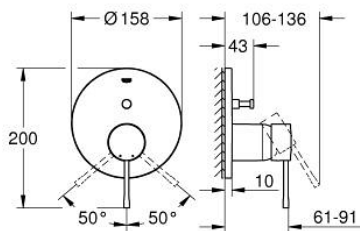

## 24 167 001 ESSENCE EENGREEPS MENGKRAAN MET 2-WEG OMSTELLER

### PRODUCTOMSCHRIJVING

- Kleur: chroom
- alleen te gebruiken met ruwbouwset GROHE Rapido SmartBox 35 604
- GROHE SilkMove 46 mm cartouche met keramische schijven
- GROHE LongLife finish
- wandrozet met GROHE FastFixation (afgedekte rozet- en schachtdichting, afgedekte bevestiging)
- metalen rozet, na installatie 6° verstelbaar
- metalen hendel
- automatische 2-weg omstelling
- wordt geleverd zonder inbouwdeel 35 604 (apart te bestellen)
- doorstroming: uitgang B = 27 l/min, uitgang C = 27 l/min
- professionele versie