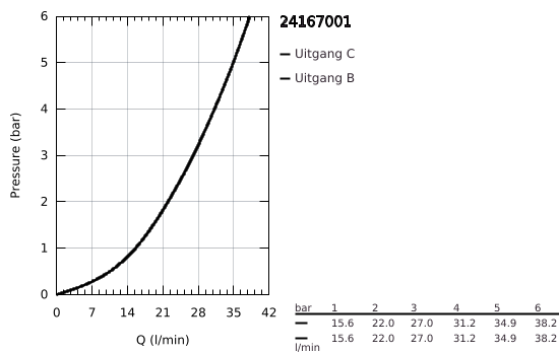

## 24 167 001 ESSENCE EENGREEPS MENGKRAAN MET 2-WEG OMSTELLER

### PRODUCTOMSCHRIJVING

- Kleur: chroom
- alleen te gebruiken met ruwbouwset GROHE Rapido SmartBox 35 604
- GROHE SilkMove 46 mm cartouche met keramische schijven
- GROHE LongLife finish
- wandrozet met GROHE FastFixation (afgedekte rozet- en schachtdichting, afgedekte bevestiging)
- metalen rozet, na installatie 6° verstelbaar
- metalen hendel
- automatische 2-weg omstelling
- wordt geleverd zonder inbouwdeel 35 604 (apart te bestellen)
- doorstroming: uitgang B = 27 l/min, uitgang C = 27 l/min
- professionele versie