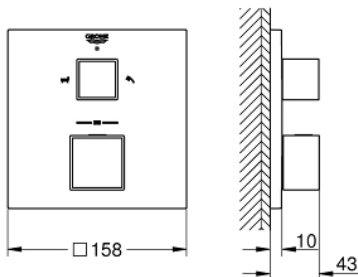

24 155 DC0 GROHTHERM CUBE THERMOSTATISCHE BADMENGKRAAN VOOR SMARTBOX, VOOR 2 UITGANGEN MET GEÏNTEGREERDE AFSLUITKRAAN/OMSTELLER

PRODUCTOMSCHRIJVING

- Kleur: supersteel
- alleen te gebruiken met ruwbouwset GROHE Rapido SmartBox 35 604
- GROHE TurboStat: 2x sneller en 2x nauwkeuriger de gewenste temperatuur
- GROHE LongLife finish
- wandrozet met GROHE FastFixation (afgedekte rozet- en schachtdichting, afgedekte bevestiging)
- metalen rozet, na installatie 6° verstelbaar
- GROHE SafeStop: instelknop met veiligheidsblokkering bij 38°C
- GROHE SafeStop Plus optionele temperatuurbegrenzer op 43°C of 46°C
- GROHE AquaDimmer, geïntegreerde afsluitkraan/omsteller
- wordt geleverd zonder inbouwdeel 35 604 (apart te bestellen)
- doorstroming: uitgang B = 27 l/min uitgang C = 30 l/min

24 155 DC0 GROHTHERM CUBE THERMOSTATISCHE BADMENGKRAAN VOOR SMARTBOX, VOOR 2 UITGANGEN MET GEÏNTEGREERDE AFSLUITKRAAN/OMSTELLER

RESERVEONDERDELEN , januari 2019 – juni 2021

- 1: Instelknop (Bestelnummer 49091DC0)
 - 2: Montageplaat (Bestelnummer 49080000)
 - 3: Rozet (Bestelnummer 49103DC0)
 - 4: Shut-off handvat Aquadimmer (Bestelnummer 49092DC0)
 - 5: Aquadimmer (Bestelnummer 49084000)
 - 6: Compact thermo-element 3/4" (Bestelnummer 49028000)
 - 7: Terugslagklep (Bestelnummer 49085000)
 - 8: Dichting 1/2" (Bestelnummer 48360000)
 - 9: GROHE TurboStat cartouche 3/4" (Bestelnummer 49003000)*
 - 10: Sleutel voor bovenstuk 3/4" (Bestelnummer 49059000)*
 - 11: Service stops (Bestelnummer 1405300M)*
 - 12: Universele verlengset voor 2-greeps thermostaten, 25 mm (Bestelnummer 14058000)*
- * Optionele accessoires