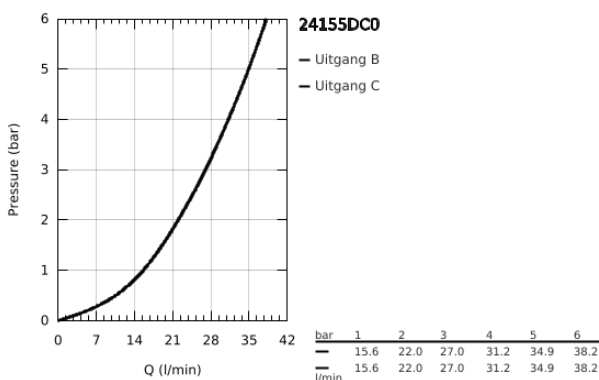

24 155 DC0 GROHTHERM CUBE THERMOSTATISCHE BADMENGKRAAN VOOR SMARTBOX, VOOR 2 UITGANGEN MET GEÏNTEGREERDE AFSLUITKRAAN/OMSTELLER

PRODUCTOMSCHRIJVING

- Kleur: supersteel
- alleen te gebruiken met ruwbouwset GROHE Rapido SmartBox 35 604
- GROHE TurboStat: 2x sneller en 2x nauwkeuriger de gewenste temperatuur
- GROHE LongLife finish
- wandrozet met GROHE FastFixation (afgedekte rozet- en schachtdichting, afgedekte bevestiging)
- metalen rozet, na installatie 6° verstelbaar
- GROHE SafeStop: instelknop met veiligheidsblokkering bij 38°C
- GROHE SafeStop Plus optionele temperatuurbegrenzer op 43°C of 46°C
- GROHE AquaDimmer, geïntegreerde afsluitkraan/omsteller
- wordt geleverd zonder inbouwdeel 35 604 (apart te bestellen)
- doorstroming: uitgang B = 27 l/min uitgang C = 30 l/min

24 155 DC0 GROHTHERM CUBE THERMOSTATISCHE BADMENGKRAAN VOOR SMARTBOX, VOOR 2 UITGANGEN MET GEÏNTEGREERDE AFSLUITKRAAN/OMSTELLER

RESERVEONDERDELEN , januari 2019 – juni 2021

- 1: Instelknop (Bestelnummer 49091DC0)
 - 2: Montageplaat (Bestelnummer 49080000)
 - 3: Rozet (Bestelnummer 49103DC0)
 - 4: Shut-off handvat Aquadimmer (Bestelnummer 49092DC0)
 - 5: Aquadimmer (Bestelnummer 49084000)
 - 6: Compact thermo-element 3/4" (Bestelnummer 49028000)
 - 7: Terugslagklep (Bestelnummer 49085000)
 - 8: Dichting 1/2" (Bestelnummer 48360000)
 - 9: GROHE TurboStat cartouche 3/4" (Bestelnummer 49003000)*
 - 10: Sleutel voor bovenstuk 3/4" (Bestelnummer 49059000)*
 - 11: Service stops (Bestelnummer 1405300M)*
 - 12: Universele verlengset voor 2-greeps thermostaten, 25 mm (Bestelnummer 14058000)*
- * Optionele accessoires