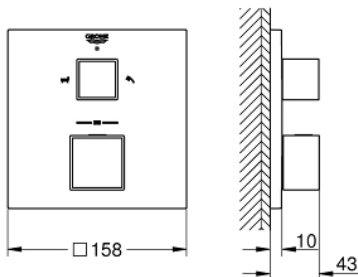

24 155 000 GROHTHERM CUBE THERMOSTATISCHE BADMENGKRAAN VOOR SMARTBOX, VOOR 2 UITGANGEN MET GEÏNTEGREERDE AFSLUITKRAAN/OMSTELLER

PRODUCTOMSCHRIJVING

- Kleur: chroom
- alleen te gebruiken met ruwbouwset GROHE Rapido SmartBox 35 604
- GROHE TurboStat: 2x sneller en 2x nauwkeuriger de gewenste temperatuur
- GROHE LongLife finish
- wandrozet met GROHE FastFixation (afgedekte rozet- en schachtdichting, afgedekte bevestiging)
- metalen rozet, na installatie 6° verstelbaar
- GROHE SafeStop: instelknop met veiligheidsblokkering bij 38°C
- GROHE SafeStop Plus optionele temperatuurbegrenzer op 43°C of 46°C
- GROHE AquaDimmer, geïntegreerde afsluitkraan/omsteller
- wordt geleverd zonder inbouwdeel 35 604 (apart te bestellen)
- doorstroming: uitgang B = 27 l/min uitgang C = 30 l/min

24 155 000 GROHTHERM CUBE THERMOSTATISCHE BADMENGKRAAN VOOR SMARTBOX, VOOR 2 UITGANGEN MET GEÏNTEGREERDE AFSLUITKRAAN/OMSTELLER

RESERVEONDERDELEN , januari 2018 – juni 2021

- 1: Instelknop (Bestelnummer 49091000)
 - 2: Montageplaat (Bestelnummer 49080000)
 - 3: Rozet (Bestelnummer 49103000)
 - 4: Shut-off handvat Aquadimmer (Bestelnummer 49092000)
 - 5: Aquadimmer (Bestelnummer 49084000)
 - 6: Compact thermo-element 3/4" (Bestelnummer 49028000)
 - 7: Terugslagklep (Bestelnummer 49085000)
 - 8: Dichting 1/2" (Bestelnummer 48360000)
 - 9: GROHE TurboStat cartouche 3/4" (Bestelnummer 49003000)*
 - 10: Sleutel voor bovenstuk 3/4" (Bestelnummer 49059000)*
 - 11: Service stops (Bestelnummer 1405300M)*
 - 12: Universele verlengset voor 2-greeps thermostaten, 25 mm (Bestelnummer 14058000)*
- * Optionele accessoires