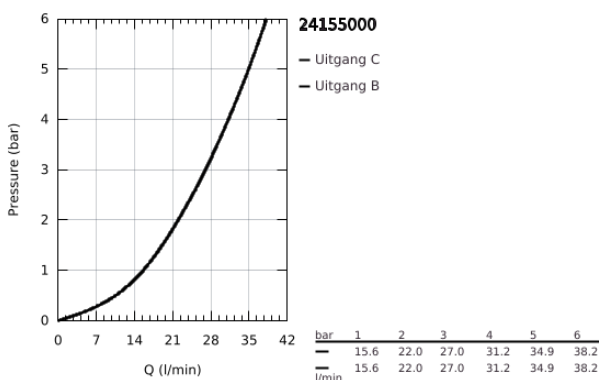

24 155 000 GROHTHERM CUBE THERMOSTATISCHE BADMENGKRAAN VOOR SMARTBOX, VOOR 2 UITGANGEN MET GEÏNTEGREERDE AFSLUITKRAAN/OMSTELLER

PRODUCTOMSCHRIJVING

- Kleur: chroom
- alleen te gebruiken met ruwbouwset GROHE Rapido SmartBox 35 604
- GROHE TurboStat: 2x sneller en 2x nauwkeuriger de gewenste temperatuur
- GROHE LongLife finish
- wandrozet met GROHE FastFixation (afgedekte rozet- en schachtdichting, afgedekte bevestiging)
- metalen rozet, na installatie 6° verstelbaar
- GROHE SafeStop: instelknop met veiligheidsblokkering bij 38°C
- GROHE SafeStop Plus optionele temperatuurbegrenzer op 43°C of 46°C
- GROHE AquaDimmer, geïntegreerde afsluitkraan/omsteller
- wordt geleverd zonder inbouwdeel 35 604 (apart te bestellen)
- doorstroming: uitgang B = 27 l/min uitgang C = 30 l/min

24 155 000 GROHTHERM CUBE THERMOSTATISCHE BADMENGKRAAN VOOR SMARTBOX, VOOR 2 UITGANGEN MET GEÏNTEGREERDE AFSLUITKRAAN/OMSTELLER

RESERVEONDERDELEN , januari 2018 – juni 2021

- 1: Instelknop (Bestelnummer 49091000)
 - 2: Montageplaat (Bestelnummer 49080000)
 - 3: Rozet (Bestelnummer 49103000)
 - 4: Shut-off handvat Aquadimmer (Bestelnummer 49092000)
 - 5: Aquadimmer (Bestelnummer 49084000)
 - 6: Compact thermo-element 3/4" (Bestelnummer 49028000)
 - 7: Terugslagklep (Bestelnummer 49085000)
 - 8: Dichting 1/2" (Bestelnummer 48360000)
 - 9: GROHE TurboStat cartouche 3/4" (Bestelnummer 49003000)*
 - 10: Sleutel voor bovenstuk 3/4" (Bestelnummer 49059000)*
 - 11: Service stops (Bestelnummer 1405300M)*
 - 12: Universele verlengset voor 2-greeps thermostaten, 25 mm (Bestelnummer 14058000)*
- * Optionele accessoires