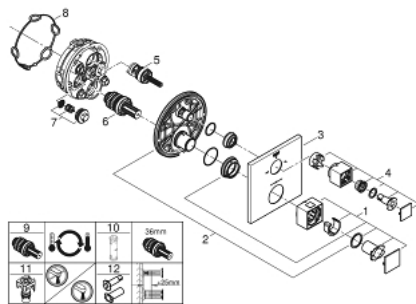

24 155 000 GROHTHERM CUBE THERMOSTATISCHE BADMENGKRAAN VOOR SMARTBOX, VOOR 2 UITGANGEN MET GEÏNTEGREERDE AFSLUITKRAAN/OMSTELLER

PRODUCTOMSCHRIJVING

- Kleur: chroom
- alleen te gebruiken met ruwbouwset GROHE Rapido SmartBox 35 604
- GROHE TurboStat: 2x sneller en 2x nauwkeuriger de gewenste temperatuur
- GROHE LongLife finish
- wandrozet met GROHE FastFixation (afgedekte rozet- en schachtdichting, afgedekte bevestiging)
- metalen rozet, na installatie 6° verstelbaar
- GROHE SafeStop: instelknop met veiligheidsblokkering bij 38°C
- GROHE SafeStop Plus optionele temperatuurbegrenzer op 43°C of 46°C
- GROHE AquaDimmer, geïntegreerde afsluitkraan/omsteller
- wordt geleverd zonder inbouwdeel 35 604 (apart te bestellen)
- doorstroming: uitgang B = 27 l/min uitgang C = 30 l/min

24 155 000 GROHTHERM CUBE THERMOSTATISCHE BADMENGKRAAN VOOR SMARTBOX, VOOR 2 UITGANGEN MET GEÏNTEGREERDE AFSLUITKRAAN/OMSTELLER

RESERVEONDERDELEN , januari 2018 – juni 2021

- 1: Instelknop (Bestelnummer 49091000)
 - 2: Montageplaat (Bestelnummer 49080000)
 - 3: Rozet (Bestelnummer 49103000)
 - 4: Shut-off handvat Aquadimmer (Bestelnummer 49092000)
 - 5: Aquadimmer (Bestelnummer 49084000)
 - 6: Compact thermo-element 3/4" (Bestelnummer 49028000)
 - 7: Terugslagklep (Bestelnummer 49085000)
 - 8: Dichting 1/2" (Bestelnummer 48360000)
 - 9: GROHE TurboStat cartouche 3/4" (Bestelnummer 49003000)*
 - 10: Sleutel voor bovenstuk 3/4" (Bestelnummer 49059000)*
 - 11: Service stops (Bestelnummer 1405300M)*
 - 12: Universele verlengset voor 2-greeps thermostaten, 25 mm (Bestelnummer 14058000)*
- * Optionele accessoires