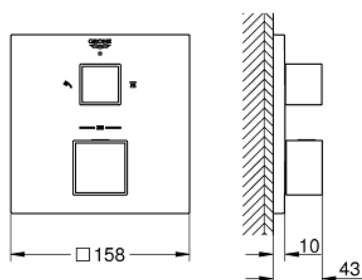

24 154 DC0 GROHTHERM CUBE MITIGEUR DE DOUCHE THERMOSTATIQUE POUR SMARTBOX, POUR 2 SORTIES AVEC ROBINET D'ARRÊT / INVERSEUR INTÉGRÉ

DESCRIPTION DU PRODUIT

- Couleur: supersteel
- à combiner impérativement avec GROHE Rapido SmartBox 35 604
- GROHE TurboStat Régulation thermostatique quasi-instantanée
- Finition GROHE LongLife
- rosace avec GROHE FastFixation (fixations cachées)
- rosace en métal, ajustable rétroactivement de 6°
- GROHE SafeStop : butée à 38°C
- GROHE SafeStop Plus limiteur optionnel température à 43°C ou 46°C
- GROHE AquaDimmer, robinet d'arrêt / inverseur intégré
- livré sans corps encastré 35 604 (à commander séparément)
- débit : sortie B = 27 l/min sortie C = 30 l/min

24 154 DC0 GROHTHERM CUBE MITIGEUR DE DOUCHE THERMOSTATIQUE POUR SMARTBOX, POUR 2 SORTIES AVEC ROBINET D'ARRÊT / INVERSEUR INTÉGRÉ

PIÈCES DE RECHANGE, janvier 2019 – juin 2021

- 1: Poignée graduée (Numéro de commande 49091DC0)
- 2: Plaque de montage (Numéro de commande 49080000)
- 3: Rosace (Numéro de commande 49102DC0)
- 4: Poignée d'arrêt Aquadimmer (Numéro de commande 49092DC0)
- 5: Aquadimmer (Numéro de commande 49084000)
- 6: Cartouche thermostatique compact 3/4" (Numéro de commande 49028000)
- 7: Clapet anti-retour (Numéro de commande 49085000)
- 8: Joint 1/2" (Numéro de commande 48360000)
- 9: GROHE TurboStat cartouche 3/4" (Numéro de commande 49003000)*
- 10: Clé 14 (Numéro de commande 49059000)*
- 11: Boutons de service (Numéro de commande 1405300M)*
- 12: Set de rallonge universel pour thermostats à 2 poignées, 25 mm (Numéro de commande 14058000)*