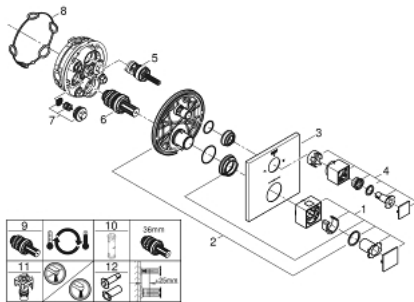

24 154 DC0 GROHTHERM CUBE MITIGEUR DE DOUCHE THERMOSTATIQUE POUR SMARTBOX, POUR 2 SORTIES AVEC ROBINET D'ARRÊT / INVERSEUR INTÉGRÉ

DESCRIPTION DU PRODUIT

- Couleur: supersteel
- à combiner impérativement avec GROHE Rapido SmartBox 35 604
- GROHE TurboStat Régulation thermostatique quasi-instantanée
- Finition GROHE LongLife
- rosace avec GROHE FastFixation (fixations cachées)
- rosace en métal, ajustable rétroactivement de 6°
- GROHE SafeStop : butée à 38°C
- GROHE SafeStop Plus limiteur optionnel température à 43°C ou 46°C
- GROHE AquaDimmer, robinet d'arrêt / inverseur intégré
- livré sans corps encastré 35 604 (à commander séparément)
- débit : sortie B = 27 l/min sortie C = 30 l/min

24 154 DC0 GROHTHERM CUBE MITIGEUR DE DOUCHE THERMOSTATIQUE POUR SMARTBOX, POUR 2 SORTIES AVEC ROBINET D'ARRÊT / INVERSEUR INTÉGRÉ

PIÈCES DE RECHANGE, janvier 2019 – juin 2021

- 1: Poignée graduée (Numéro de commande 49091DC0)
- 2: Plaque de montage (Numéro de commande 49080000)
- 3: Rosace (Numéro de commande 49102DC0)
- 4: Poignée d'arrêt Aquadimmer (Numéro de commande 49092DC0)
- 5: Aquadimmer (Numéro de commande 49084000)
- 6: Cartouche thermostatique compact 3/4" (Numéro de commande 49028000)
- 7: Clapet anti-retour (Numéro de commande 49085000)
- 8: Joint 1/2" (Numéro de commande 48360000)
- 9: GROHE TurboStat cartouche 3/4" (Numéro de commande 49003000)*
- 10: Clé 14 (Numéro de commande 49059000)*
- 11: Boutons de service (Numéro de commande 1405300M)*
- 12: Set de rallonge universel pour thermostats à 2 poignées, 25 mm (Numéro de commande 14058000)*