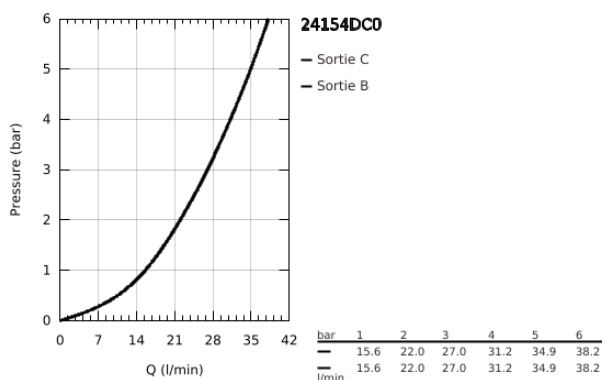

24 154 DC0 GROHTHERM CUBE MITIGEUR DE DOUCHE THERMOSTATIQUE POUR SMARTBOX, POUR 2 SORTIES AVEC ROBINET D'ARRÊT / INVERSEUR INTÉGRÉ

DESCRIPTION DU PRODUIT

- Couleur: supersteel
- à combiner impérativement avec GROHE Rapido SmartBox 35 604
- GROHE TurboStat Régulation thermostatique quasi-instantanée
- Finition GROHE LongLife
- rosace avec GROHE FastFixation (fixations cachées)
- rosace en métal, ajustable rétroactivement de 6°
- GROHE SafeStop : butée à 38°C
- GROHE SafeStop Plus limiteur optionnel température à 43°C ou 46°C
- GROHE AquaDimmer, robinet d'arrêt / inverseur intégré
- livré sans corps encastré 35 604 (à commander séparément)
- débit : sortie B = 27 l/min sortie C = 30 l/min

24 154 DC0 GROHTHERM CUBE MITIGEUR DE DOUCHE THERMOSTATIQUE POUR SMARTBOX, POUR 2 SORTIES AVEC ROBINET D'ARRÊT / INVERSEUR INTÉGRÉ

PIÈCES DE RECHANGE, janvier 2019 – juin 2021

- 1: Poignée graduée (Numéro de commande 49091DC0)
- 2: Plaque de montage (Numéro de commande 49080000)
- 3: Rosace (Numéro de commande 49102DC0)
- 4: Poignée d'arrêt Aquadimmer (Numéro de commande 49092DC0)
- 5: Aquadimmer (Numéro de commande 49084000)
- 6: Cartouche thermostatique compact 3/4" (Numéro de commande 49028000)
- 7: Clapet anti-retour (Numéro de commande 49085000)
- 8: Joint 1/2" (Numéro de commande 48360000)
- 9: GROHE TurboStat cartouche 3/4" (Numéro de commande 49003000)*
- 10: Clé 14 (Numéro de commande 49059000)*
- 11: Boutons de service (Numéro de commande 1405300M)*
- 12: Set de rallonge universel pour thermostats à 2 poignées, 25 mm (Numéro de commande 14058000)*