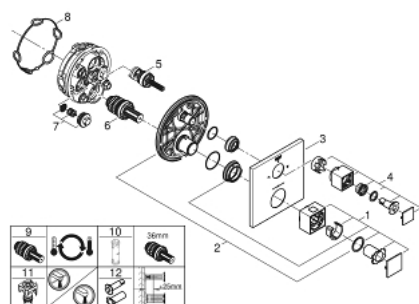

24 154 AL0 GROHTHERM CUBE MITIGEUR DE DOUCHE THERMOSTATIQUE POUR SMARTBOX, POUR 2 SORTIES AVEC ROBINET D'ARRÊT / INVERSEUR INTÉGRÉ

DESCRIPTION DU PRODUIT

- Couleur: brushed hard graphite
- à combiner impérativement avec GROHE Rapido SmartBox 35 604
- GROHE TurboStat Régulation thermostatique quasi-instantanée
- Finition GROHE LongLife
- rosace avec GROHE FastFixation (fixations cachées)
- rosace en métal, ajustable rétroactivement de 6°
- GROHE SafeStop : butée à 38°C
- GROHE SafeStop Plus limiteur optionnel température à 43°C ou 46°C
- GROHE AquaDimmer, robinet d'arrêt / inverseur intégré
- livré sans corps encastré 35 604 (à commander séparément)
- débit : sortie B = 27 l/min sortie C = 30 l/min

24 154 AL0 GROHTHERM CUBE MITIGEUR DE DOUCHE THERMOSTATIQUE POUR SMARTBOX, POUR 2 SORTIES AVEC ROBINET D'ARRÊT / INVERSEUR INTÉGRÉ

PIÈCES DE RECHANGE, mars 2019 – juin 2021

- 1: Poignée graduée (Numéro de commande 49091AL0)
- 2: Plaque de montage (Numéro de commande 49080000)
- 3: Rosace (Numéro de commande 49102AL0)
- 4: Poignée d'arrêt Aquadimmer (Numéro de commande 49092AL0)
- 5: Aquadimmer (Numéro de commande 49084000)
- 6: Cartouche thermostatique compact 3/4" (Numéro de commande 49028000)
- 7: Clapet anti-retour (Numéro de commande 49085000)
- 8: Joint 1/2" (Numéro de commande 48360000)
- 9: GROHE TurboStat cartouche 3/4" (Numéro de commande 49003000)*
- 10: Clé 14 (Numéro de commande 49059000)*
- 11: Boutons de service (Numéro de commande 1405300M)*
- 12: Set de rallonge universel pour thermostats à 2 poignées, 25 mm (Numéro de commande 14058000)*