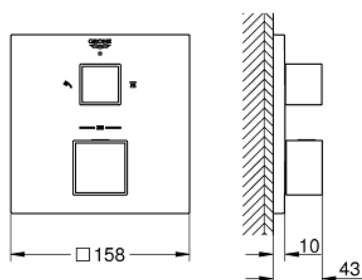

24 154 AL0 GROHTHERM CUBE MITIGEUR DE DOUCHE THERMOSTATIQUE POUR SMARTBOX, POUR 2 SORTIES AVEC ROBINET D'ARRÊT / INVERSEUR INTÉGRÉ

DESCRIPTION DU PRODUIT

- Couleur: brushed hard graphite
- à combiner impérativement avec GROHE Rapido SmartBox 35 604
- GROHE TurboStat Régulation thermostatique quasi-instantanée
- Finition GROHE LongLife
- rosace avec GROHE FastFixation (fixations cachées)
- rosace en métal, ajustable rétroactivement de 6°
- GROHE SafeStop : butée à 38°C
- GROHE SafeStop Plus limiteur optionnel température à 43°C ou 46°C
- GROHE AquaDimmer, robinet d'arrêt / inverseur intégré
- livré sans corps encastré 35 604 (à commander séparément)
- débit : sortie B = 27 l/min sortie C = 30 l/min

24 154 AL0 GROHTHERM CUBE MITIGEUR DE DOUCHE THERMOSTATIQUE POUR SMARTBOX, POUR 2 SORTIES AVEC ROBINET D'ARRÊT / INVERSEUR INTÉGRÉ

PIÈCES DE RECHANGE, mars 2019 – juin 2021

- 1: Poignée graduée (Numéro de commande 49091AL0)
- 2: Plaque de montage (Numéro de commande 49080000)
- 3: Rosace (Numéro de commande 49102AL0)
- 4: Poignée d'arrêt Aquadimmer (Numéro de commande 49092AL0)
- 5: Aquadimmer (Numéro de commande 49084000)
- 6: Cartouche thermostatique compact 3/4" (Numéro de commande 49028000)
- 7: Clapet anti-retour (Numéro de commande 49085000)
- 8: Joint 1/2" (Numéro de commande 48360000)
- 9: GROHE TurboStat cartouche 3/4" (Numéro de commande 49003000)*
- 10: Clé 14 (Numéro de commande 49059000)*
- 11: Boutons de service (Numéro de commande 1405300M)*
- 12: Set de rallonge universel pour thermostats à 2 poignées, 25 mm (Numéro de commande 14058000)*