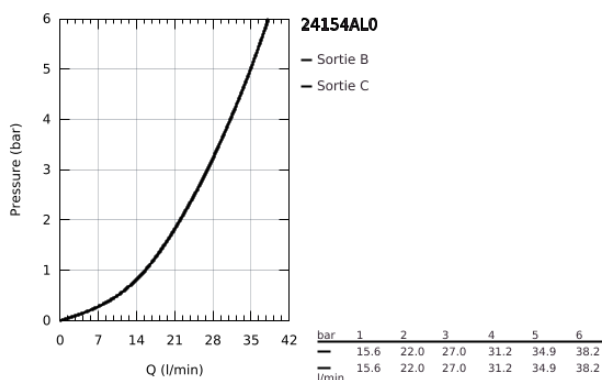

24 154 AL0 GROHTHERM CUBE MITIGEUR DE DOUCHE THERMOSTATIQUE POUR SMARTBOX, POUR 2 SORTIES AVEC ROBINET D'ARRÊT / INVERSEUR INTÉGRÉ

DESCRIPTION DU PRODUIT

- Couleur: brushed hard graphite
- à combiner impérativement avec GROHE Rapido SmartBox 35 604
- GROHE TurboStat Régulation thermostatique quasi-instantanée
- Finition GROHE LongLife
- rosace avec GROHE FastFixation (fixations cachées)
- rosace en métal, ajustable rétroactivement de 6°
- GROHE SafeStop : butée à 38°C
- GROHE SafeStop Plus limiteur optionnel température à 43°C ou 46°C
- GROHE AquaDimmer, robinet d'arrêt / inverseur intégré
- livré sans corps encastré 35 604 (à commander séparément)
- débit : sortie B = 27 l/min sortie C = 30 l/min

24 154 AL0 GROHTHERM CUBE MITIGEUR DE DOUCHE THERMOSTATIQUE POUR SMARTBOX, POUR 2 SORTIES AVEC ROBINET D'ARRÊT / INVERSEUR INTÉGRÉ

PIÈCES DE RECHANGE, mars 2019 – juin 2021

- 1: Poignée graduée (Numéro de commande 49091AL0)
- 2: Plaque de montage (Numéro de commande 49080000)
- 3: Rosace (Numéro de commande 49102AL0)
- 4: Poignée d'arrêt Aquadimmer (Numéro de commande 49092AL0)
- 5: Aquadimmer (Numéro de commande 49084000)
- 6: Cartouche thermostatique compact 3/4" (Numéro de commande 49028000)
- 7: Clapet anti-retour (Numéro de commande 49085000)
- 8: Joint 1/2" (Numéro de commande 48360000)
- 9: GROHE TurboStat cartouche 3/4" (Numéro de commande 49003000)*
- 10: Clé 14 (Numéro de commande 49059000)*
- 11: Boutons de service (Numéro de commande 1405300M)*
- 12: Set de rallonge universel pour thermostats à 2 poignées, 25 mm (Numéro de commande 14058000)*