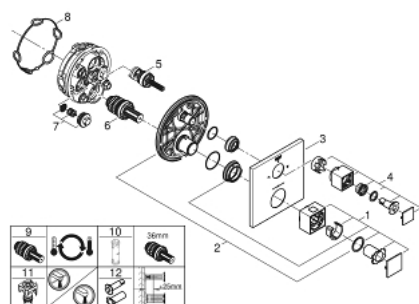

## 24 154 000 GROHTHERM CUBE MITIGEUR DE DOUCHE THERMOSTATIQUE POUR SMARTBOX, POUR 2 SORTIES AVEC ROBINET D'ARRÊT / INVERSEUR INTÉGRÉ

### DESCRIPTION DU PRODUIT

- Couleur: chromé
- à combiner impérativement avec GROHE Rapido SmartBox 35 604
- GROHE TurboStat Régulation thermostatique quasi-instantanée
- finition GROHE LongLife
- rosace avec GROHE FastFixation (fixations cachées)
- rosace en métal, ajustable rétroactivement de 6°
- GROHE SafeStop : butée à 38°C
- GROHE SafeStop Plus limiteur optionnel température à 43°C ou 46°C
- GROHE AquaDimmer, robinet d'arrêt / inverseur intégré
- livré sans corps encastré 35 604 (à commander séparément)
- débit : sortie B = 27 l/min sortie C = 30 l/min

### PIÈCES DE RECHANGE, janvier 2018 – juin 2021

- 1: Poignée graduée (Numéro de commande 49091000)
- 2: Plaque de montage (Numéro de commande 49080000)
- 3: Rosace (Numéro de commande 49102000)
- 4: Poignée d'arrêt Aquadimmer (Numéro de commande 49092000)
- 5: Aquadimmer (Numéro de commande 49084000)
- 6: Cartouche thermostatique compact 3/4" (Numéro de commande 49028000)
- 7: Clapet anti-retour (Numéro de commande 49085000)
- 8: Joint 1/2" (Numéro de commande 48360000)
- 9: GROHE TurboStat cartouche 3/4" (Numéro de commande 49003000)\*
- 10: Clé 14 (Numéro de commande 49059000)\*
- 11: Boutons de service (Numéro de commande 1405300M)\*
- 12: Set de rallonge universel pour thermostats à 2 poignées, 25 mm (Numéro de commande 14058000)\*