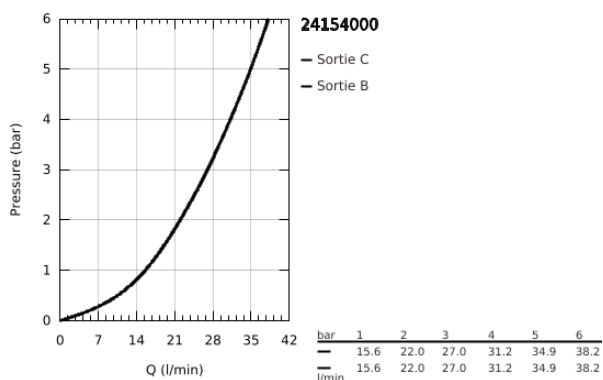

## 24 154 000 GROHTHERM CUBE MITIGEUR DE DOUCHE THERMOSTATIQUE POUR SMARTBOX, POUR 2 SORTIES AVEC ROBINET D'ARRÊT / INVERSEUR INTÉGRÉ

### DESCRIPTION DU PRODUIT

- Couleur: chromé
- à combiner impérativement avec GROHE Rapido SmartBox 35 604
- GROHE TurboStat Régulation thermostatique quasi-instantanée
- finition GROHE LongLife
- rosace avec GROHE FastFixation (fixations cachées)
- rosace en métal, ajustable rétroactivement de 6°
- GROHE SafeStop : butée à 38°C
- GROHE SafeStop Plus limiteur optionnel température à 43°C ou 46°C
- GROHE AquaDimmer, robinet d'arrêt / inverseur intégré
- livré sans corps encastré 35 604 (à commander séparément)
- débit : sortie B = 27 l/min sortie C = 30 l/min