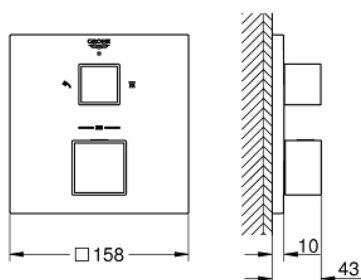

DESCRIPTION DU PRODUIT

- Couleur: chromé
- à combiner impérativement avec GROHE Rapido SmartBox 35 604
- GROHE TurboStat Régulation thermostatique quasi-instantanée
- finition GROHE LongLife
- rosace avec GROHE FastFixation (fixations cachées)
- rosace en métal, ajustable rétroactivement de 6°
- GROHE SafeStop : butée à 38°C
- GROHE SafeStop Plus limiteur optionnel température à 43°C ou 46°C
- GROHE AquaDimmer, robinet d'arrêt / inverseur intégré
- livré sans corps encastré 35 604 (à commander séparément)
- débit : sortie B = 27 l/min sortie C = 30 l/min