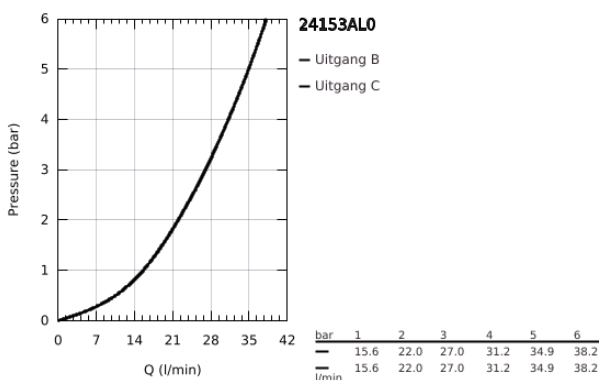

24 153 AL0 GROHTHERM CUBE THERMOSTATISCHE DOUCHEMENGKRAAN VOOR SMARTBOX, VOOR 1 UITGANG MET AFSLUITKRAAN

PRODUCTOMSCHRIJVING

- Kleur: brushed hard graphite
- alleen te gebruiken met ruwbouwset GROHE Rapido SmartBox 35 604
- GROHE TurboStat: 2x sneller en 2x nauwkeuriger de gewenste temperatuur
- GROHE LongLife finish
- wandrozet met GROHE FastFixation (afgedekte rozet- en schachtdichting, afgedekte bevestiging)
- metalen rozet, na installatie 6° verstelbaar
- GROHE SafeStop: instelknop met veiligheidsblokkering bij 38°C
- GROHE SafeStop Plus optionele temperatuurbegrenzer op 43°C of 46°C
- geïntegreerde BELGAQUA-erkende terugslagkleppen en filters
- keramische stopkraan, 120°
- wordt geleverd zonder inbouwdeel 35 604 (apart te bestellen)
- doorstroming: uitgang B = 27 l/min uitgang C = 30 l/min

24 153 AL0 GROHTHERM CUBE THERMOSTATISCHE DOUCHEMENGKRAAN VOOR SMARTBOX, VOOR 1 UITGANG MET AFSLUITKRAAN

RESERVEONDERDELEN , maart 2019 – juni 2021

- 1: Instelknop (Bestelnummer 49091AL0)
 - 2: Montageplaat (Bestelnummer 49080000)
 - 3: Rozet (Bestelnummer 49109AL0)
 - 4: Shut-off handvat Aquadimmer (Bestelnummer 49092AL0)
 - 5: Aquadimmer (Bestelnummer 49084000)
 - 6: Compact thermo-element 3/4" (Bestelnummer 49028000)
 - 7: Terugslagklep (Bestelnummer 49085000)
 - 8: Dichting 1/2" (Bestelnummer 48360000)
 - 9: GROHE TurboStat cartouche 3/4" (Bestelnummer 49003000)*
 - 10: Sleutel voor bovenstuk 3/4 (Bestelnummer 49059000)*
 - 11: Service stops (Bestelnummer 1405300M)*
 - 12: Universele verlengset voor 2-greeps thermostaten, 25 mm (Bestelnummer 14058000)*
- * Optionele accessoires