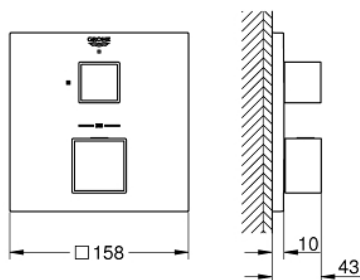

24 153 AL0 GROHTHERM CUBE THERMOSTATISCHE DOUCHEMENGKRAAN VOOR SMARTBOX, VOOR 1 UITGANG MET AFSLUITKRAAN

PRODUCTOMSCHRIJVING

- Kleur: brushed hard graphite
- alleen te gebruiken met ruwbouwset GROHE Rapido SmartBox 35 604
- GROHE TurboStat: 2x sneller en 2x nauwkeuriger de gewenste temperatuur
- GROHE LongLife finish
- wandrozet met GROHE FastFixation (afgedekte rozet- en schachtdichting, afgedekte bevestiging)
- metalen rozet, na installatie 6° verstelbaar
- GROHE SafeStop: instelknop met veiligheidsblokkering bij 38°C
- GROHE SafeStop Plus optionele temperatuurbegrenzer op 43°C of 46°C
- geïntegreerde BELGAQUA-erkende terugslagkleppen en filters
- keramische stopkraan, 120°
- wordt geleverd zonder inbouwdeel 35 604 (apart te bestellen)
- doorstroming: uitgang B = 27 l/min uitgang C = 30 l/min

24 153 AL0 GROHTHERM CUBE THERMOSTATISCHE DOUCHEMENGKRAAN VOOR SMARTBOX, VOOR 1 UITGANG MET AFSLUITKRAAN

RESERVEONDERDELEN , maart 2019 – juni 2021

- 1: Instelknop (Bestelnummer 49091AL0)
 - 2: Montageplaat (Bestelnummer 49080000)
 - 3: Rozet (Bestelnummer 49109AL0)
 - 4: Shut-off handvat Aquadimmer (Bestelnummer 49092AL0)
 - 5: Aquadimmer (Bestelnummer 49084000)
 - 6: Compact thermo-element 3/4" (Bestelnummer 49028000)
 - 7: Terugslagklep (Bestelnummer 49085000)
 - 8: Dichting 1/2" (Bestelnummer 48360000)
 - 9: GROHE TurboStat cartouche 3/4" (Bestelnummer 49003000)*
 - 10: Sleutel voor bovenstuk 3/4 (Bestelnummer 49059000)*
 - 11: Service stops (Bestelnummer 1405300M)*
 - 12: Universele verlengset voor 2-greeps thermostaten, 25 mm (Bestelnummer 14058000)*
- * Optionele accessoires