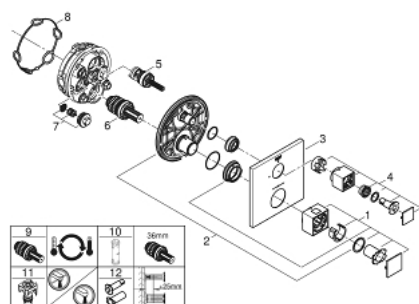

24 153 AL0 GROHTHERM CUBE MITIGEUR DE DOUCHE THERMOSTATIQUE POUR SMARTBOX, POUR 1 SORTIE AVEC ROBINET D'ARRÊT

DESCRIPTION DU PRODUIT

- Couleur: brushed hard graphite
- à combiner impérativement avec GROHE Rapido SmartBox 35 604
- GROHE TurboStat Régulation thermostatique quasi-instantanée
- Finition GROHE LongLife
- rosace avec GROHE FastFixation (fixations cachées)
- rosace en métal, ajustable rétroactivement de 6°
- GROHE SafeStop : butée à 38°C
- GROHE SafeStop Plus limiteur optionnel température à 43°C ou 46°C
- clapets anti-retour et filtres intégrés certifié BELGAQUA
- robinet d'arrêt céramique, 120°
- livré sans corps encastré 35 604 (à commander séparément)
- débit : sortie B = 27 l/min sortie C = 30 l/min

24 153 AL0 GROHTHERM CUBE MITIGEUR DE DOUCHE THERMOSTATIQUE POUR SMARTBOX, POUR 1 SORTIE AVEC ROBINET D'ARRÊT

PIÈCES DE RECHANGE, mars 2019 – juin 2021

- 1: Poignée graduée (Numéro de commande 49091AL0)
- 2: Plaque de montage (Numéro de commande 49080000)
- 3: Rosace (Numéro de commande 49109AL0)
- 4: Poignée d'arrêt Aquadimmer (Numéro de commande 49092AL0)
- 5: Aquadimmer (Numéro de commande 49084000)
- 6: Cartouche thermostatique compact 3/4" (Numéro de commande 49028000)
- 7: Clapet anti-retour (Numéro de commande 49085000)
- 8: Joint 1/2" (Numéro de commande 48360000)
- 9: GROHE TurboStat cartouche 3/4" (Numéro de commande 49003000)*
- 10: Clé 14 (Numéro de commande 49059000)*
- 11: Boutons de service (Numéro de commande 1405300M)*
- 12: Set de rallonge universel pour thermostats à 2 poignées, 25 mm (Numéro de commande 14058000)*