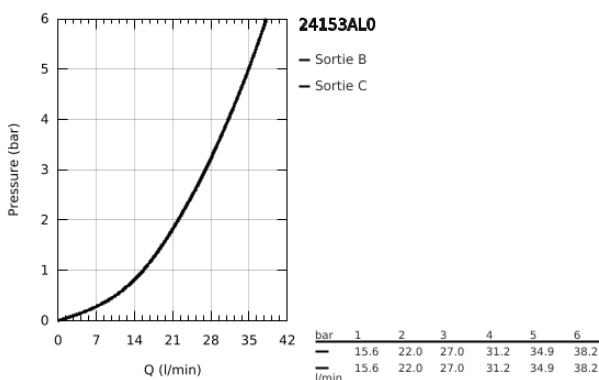

24 153 AL0 GROHTHERM CUBE MITIGEUR DE DOUCHE THERMOSTATIQUE POUR SMARTBOX, POUR 1 SORTIE AVEC ROBINET D'ARRÊT

DESCRIPTION DU PRODUIT

- Couleur: brushed hard graphite
- à combiner impérativement avec GROHE Rapido SmartBox 35 604
- GROHE TurboStat Régulation thermostatique quasi-instantanée
- Finition GROHE LongLife
- rosace avec GROHE FastFixation (fixations cachées)
- rosace en métal, ajustable rétroactivement de 6°
- GROHE SafeStop : butée à 38°C
- GROHE SafeStop Plus limiteur optionnel température à 43°C ou 46°C
- clapets anti-retour et filtres intégrés certifié BELGAQUA
- robinet d'arrêt céramique, 120°
- livré sans corps encastré 35 604 (à commander séparément)
- débit : sortie B = 27 l/min sortie C = 30 l/min

24 153 AL0 GROHTHERM CUBE MITIGEUR DE DOUCHE THERMOSTATIQUE POUR SMARTBOX, POUR 1 SORTIE AVEC ROBINET D'ARRÊT

PIÈCES DE RECHANGE, mars 2019 – juin 2021

- 1: Poignée graduée (Numéro de commande 49091AL0)
- 2: Plaque de montage (Numéro de commande 49080000)
- 3: Rosace (Numéro de commande 49109AL0)
- 4: Poignée d'arrêt Aquadimmer (Numéro de commande 49092AL0)
- 5: Aquadimmer (Numéro de commande 49084000)
- 6: Cartouche thermostatique compact 3/4" (Numéro de commande 49028000)
- 7: Clapet anti-retour (Numéro de commande 49085000)
- 8: Joint 1/2" (Numéro de commande 48360000)
- 9: GROHE TurboStat cartouche 3/4" (Numéro de commande 49003000)*
- 10: Clé 14 (Numéro de commande 49059000)*
- 11: Boutons de service (Numéro de commande 1405300M)*
- 12: Set de rallonge universel pour thermostats à 2 poignées, 25 mm (Numéro de commande 14058000)*