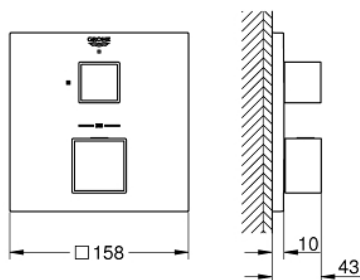

24 153 AL0 GROHTHERM CUBE MITIGEUR DE DOUCHE THERMOSTATIQUE POUR SMARTBOX, POUR 1 SORTIE AVEC ROBINET D'ARRÊT

DESCRIPTION DU PRODUIT

- Couleur: brushed hard graphite
- à combiner impérativement avec GROHE Rapido SmartBox 35 604
- GROHE TurboStat Régulation thermostatique quasi-instantanée
- Finition GROHE LongLife
- rosace avec GROHE FastFixation (fixations cachées)
- rosace en métal, ajustable rétroactivement de 6°
- GROHE SafeStop : butée à 38°C
- GROHE SafeStop Plus limiteur optionnel température à 43°C ou 46°C
- clapets anti-retour et filtres intégrés certifié BELGAQUA
- robinet d'arrêt céramique, 120°
- livré sans corps encastré 35 604 (à commander séparément)
- débit : sortie B = 27 l/min sortie C = 30 l/min

24 153 AL0 GROHTHERM CUBE MITIGEUR DE DOUCHE THERMOSTATIQUE POUR SMARTBOX, POUR 1 SORTIE AVEC ROBINET D'ARRÊT

PIÈCES DE RECHANGE, mars 2019 – juin 2021

- 1: Poignée graduée (Numéro de commande 49091AL0)
- 2: Plaque de montage (Numéro de commande 49080000)
- 3: Rosace (Numéro de commande 49109AL0)
- 4: Poignée d'arrêt Aquadimmer (Numéro de commande 49092AL0)
- 5: Aquadimmer (Numéro de commande 49084000)
- 6: Cartouche thermostatique compact 3/4" (Numéro de commande 49028000)
- 7: Clapet anti-retour (Numéro de commande 49085000)
- 8: Joint 1/2" (Numéro de commande 48360000)
- 9: GROHE TurboStat cartouche 3/4" (Numéro de commande 49003000)*
- 10: Clé 14 (Numéro de commande 49059000)*
- 11: Boutons de service (Numéro de commande 1405300M)*
- 12: Set de rallonge universel pour thermostats à 2 poignées, 25 mm (Numéro de commande 14058000)*