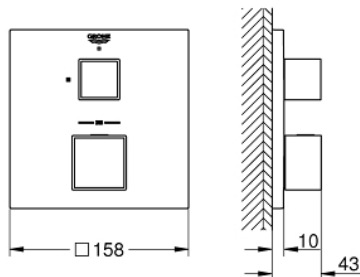

24 153 000 GROHTHERM CUBE THERMOSTATISCHE DOUCHEMENGKRAAN VOOR SMARTBOX, VOOR 1 UITGANG MET AFSLUITKRAAN

PRODUCTOMSCHRIJVING

- Kleur: chroom
- alleen te gebruiken met ruwbouwset GROHE Rapido SmartBox 35 604
- GROHE TurboStat: 2x sneller en 2x nauwkeuriger de gewenste temperatuur
- GROHE LongLife finish
- wandrozet met GROHE FastFixation (afgedekte rozet- en schachtdichting, afgedekte bevestiging)
- metalen rozet, na installatie 6° verstelbaar
- GROHE SafeStop: instelknop met veiligheidsblokkering bij 38°C
- GROHE SafeStop Plus optionele temperatuurbegrenzer op 43°C of 46°C
- geïntegreerde BELGAQUA-erkende terugslagkleppen en filters
- keramische stopkraan, 120°
- wordt geleverd zonder inbouwdeel 35 604 (apart te bestellen)
- doorstroming: uitgang B = 27 l/min uitgang C = 30 l/min

24 153 000 GROHTHERM CUBE THERMOSTATISCHE DOUCHEMENGKRAAN VOOR SMARTBOX, VOOR 1 UITGANG MET AFSLUITKRAAN

RESERVEONDERDELEN , januari 2018 – juni 2021

- 1: Instelknop (Bestelnummer 49091000)
 - 2: Montageplaat (Bestelnummer 49080000)
 - 3: Rozet (Bestelnummer 49109000)
 - 4: Shut-off handvat Aquadimmer (Bestelnummer 49092000)
 - 5: Aquadimmer (Bestelnummer 49084000)
 - 6: Compact thermo-element 3/4" (Bestelnummer 49028000)
 - 7: Terugslagklep (Bestelnummer 49085000)
 - 8: Dichting 1/2" (Bestelnummer 48360000)
 - 9: GROHE TurboStat cartouche 3/4" (Bestelnummer 49003000)*
 - 10: Sleutel voor bovenstuk 3/4" (Bestelnummer 49059000)*
 - 11: Service stops (Bestelnummer 1405300M)*
 - 12: Universele verlengset voor 2-greeps thermostaten, 25 mm (Bestelnummer 14058000)*
- * Optionele accessoires