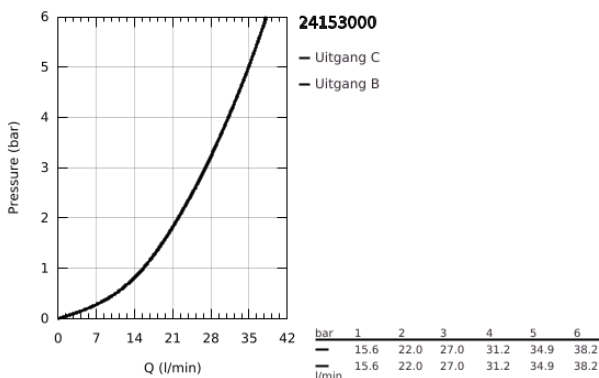

24 153 000 GROHTHERM CUBE THERMOSTATISCHE DOUCHEMENGKRAAN VOOR SMARTBOX, VOOR 1 UITGANG MET AFSLUITKRAAN

PRODUCTOMSCHRIJVING

- Kleur: chroom
- alleen te gebruiken met ruwbouwset GROHE Rapido SmartBox 35 604
- GROHE TurboStat: 2x sneller en 2x nauwkeuriger de gewenste temperatuur
- GROHE LongLife finish
- wandrozet met GROHE FastFixation (afgedekte rozet- en schachtdichting, afgedekte bevestiging)
- metalen rozet, na installatie 6° verstelbaar
- GROHE SafeStop: instelknop met veiligheidsblokkering bij 38°C
- GROHE SafeStop Plus optionele temperatuurbegrenzer op 43°C of 46°C
- geïntegreerde BELGAQUA-erkende terugslagkleppen en filters
- keramische stopkraan, 120°
- wordt geleverd zonder inbouwdeel 35 604 (apart te bestellen)
- doorstroming: uitgang B = 27 l/min uitgang C = 30 l/min