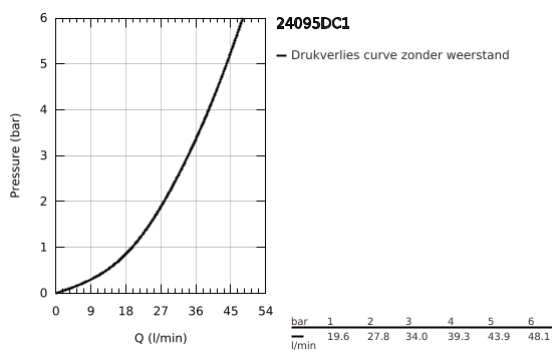

24 095 DC1 LINEARE EENGREEPS MENGKRAAN MET 3-WEG OMSTELLER

PRODUCTOMSCHRIJVING

- Kleur: supersteel
- alleen te gebruiken met ruwbouwset GROHE Rapido SmartBox 35 604
- GROHE SilkMove 46 mm cartouche met keramische schijven
- GROHE LongLife finish
- wandrozet met GROHE FastFixation (afgedekte rozet- en schachtdichting, afgedekte bevestiging)
- metalen rozet, na installatie 6° verstelbaar
- metalen hendel
- 3-weg omsteller
- wordt geleverd zonder inbouwdeel 35 604 (apart te bestellen)
- doorstroming: uitgang A = 27 l/min uitgang B = 27 l/min uitgang C = 27 l/min