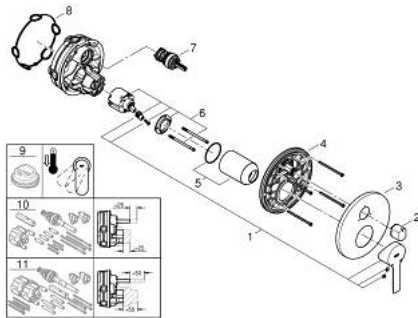

24 095 DC1 LINEARE EENGREEPS MENGKRAAN MET 3-WEG OMSTELLER

PRODUCTOMSCHRIJVING

- Kleur: supersteel
- alleen te gebruiken met ruwbouwset GROHE Rapido SmartBox 35 604
- GROHE SilkMove 46 mm cartouche met keramische schijven
- GROHE LongLife finish
- wandrozet met GROHE FastFixation (afgedekte rozet- en schachtdichting, afgedekte bevestiging)
- metalen rozet, na installatie 6° verstelbaar
- metalen hendel
- 3-weg omsteller
- wordt geleverd zonder inbouwdeel 35 604 (apart te bestellen)
- doorstroming: uitgang A = 27 l/min uitgang B = 27 l/min uitgang C = 27 l/min

24 095 DC1 LINEARE EENGREEPS MENGKRAAN MET 3-WEG OMSTELLER

RESERVEONDERDELEN , januari 2018 – nu

- 1: Greep (Bestelnummer 46988DC0)
 - 2: omstelknop (Bestelnummer 48447DC0)
 - 3: Rozet (Bestelnummer 49105DC0)
 - 4: Montageplaat (Bestelnummer 49094000)
 - 5: Afdekkap
(Bestelnummer 09038DC0)
 - 6: Cartouche (Bestelnummer 46048000)
 - 7: Omstelling bad/douche (Bestelnummer 48448000)
 - 8: Dichting 1/2" (Bestelnummer 48360000)
 - 9: Temperatuurbegrenzer (Bestelnummer 46308000)*
 - 10: Universele verlengset voor eengreepsmengkranen, 25 mm (Bestelnummer 14056000)*
 - 11: Universele verlengset voor eengreepsmengkranen, 50 mm (Bestelnummer 14057000)*
- * Optionele accessoires