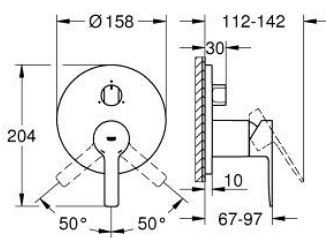

24 095 DC1 LINEARE EENGREEPS MENGKRAAN MET 3-WEG OMSTELLER

PRODUCTOMSCHRIJVING

- Kleur: supersteel
- alleen te gebruiken met ruwbouwset GROHE Rapido SmartBox 35 604
- GROHE SilkMove 46 mm cartouche met keramische schijven
- GROHE LongLife finish
- wandrozet met GROHE FastFixation (afgedekte rozet- en schachtdichting, afgedekte bevestiging)
- metalen rozet, na installatie 6° verstelbaar
- metalen hendel
- 3-weg omsteller
- wordt geleverd zonder inbouwdeel 35 604 (apart te bestellen)
- doorstroming: uitgang A = 27 l/min uitgang B = 27 l/min uitgang C = 27 l/min

24 095 DC1 LINEARE EENGREEPS MENGKRAAN MET 3-WEG OMSTELLER

RESERVEONDERDELEN , januari 2018 – nu

- 1: Greep (Bestelnummer 46988DC0)
 - 2: omstelknop (Bestelnummer 48447DC0)
 - 3: Rozet (Bestelnummer 49105DC0)
 - 4: Montageplaat (Bestelnummer 49094000)
 - 5: Afdekkap
(Bestelnummer 09038DC0)
 - 6: Cartouche (Bestelnummer 46048000)
 - 7: Omstelling bad/douche (Bestelnummer 48448000)
 - 8: Dichting 1/2" (Bestelnummer 48360000)
 - 9: Temperatuurbegrenzer (Bestelnummer 46308000)*
 - 10: Universele verlengset voor eengreepsmengkranen, 25 mm (Bestelnummer 14056000)*
 - 11: Universele verlengset voor eengreepsmengkranen, 50 mm (Bestelnummer 14057000)*
- * Optionele accessoires