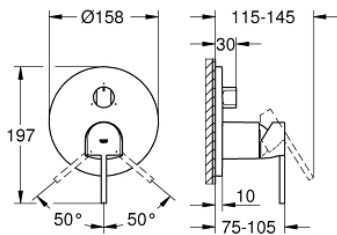

24 093 003 PLUS EENGREEPS MENGKRAAN MET 3-WEG OMSTELLER

PRODUCTOMSCHRIJVING

- Kleur: chroom
- alleen te gebruiken met ruwbouwset GROHE Rapido SmartBox 35 604
- GROHE SilkMove 46 mm cartouche met keramische schijven
- GROHE LongLife finish
- wandrozet met GROHE FastFixation (afgedekte rozet- en schachtdichting, afgedekte bevestiging)
- metalen rozet, na installatie 6° verstelbaar
- metalen hendel
- 3-weg omsteller
- doorstroming: uitgang A = 27 l/min uitgang B = 27 l/min uitgang C = 27 l/min
- let op: zonder inbouwdeel

24 093 003 PLUS EENGREEPS MENGKRAAN MET 3-WEG OMSTELLER

RESERVEONDERDELEN , augustus 2018 – nu

- 1: Greep (Bestelnummer 48496000)
 - 2: Rozet (Bestelnummer 49117000)
 - 3: omstelknop (Bestelnummer 48447000)
 - 4: Afdekkap
(Bestelnummer 48495000)
 - 5: Montageplaat (Bestelnummer 49095000)
 - 6: Cartouche (Bestelnummer 46048000)
 - 7: Omstelling bad/douche (Bestelnummer 48448000)
 - 8: Dichting 1/2" (Bestelnummer 48360000)
 - 9: Temperatuurbegrenzer (Bestelnummer 46308000)*
 - 10: Universele verlengset voor eengreepsmengkranen, 25 mm (Bestelnummer 14056000)*
 - 11: Universele verlengset voor eengreepsmengkranen, 50 mm (Bestelnummer 14057000)*
- * Optionele accessoires