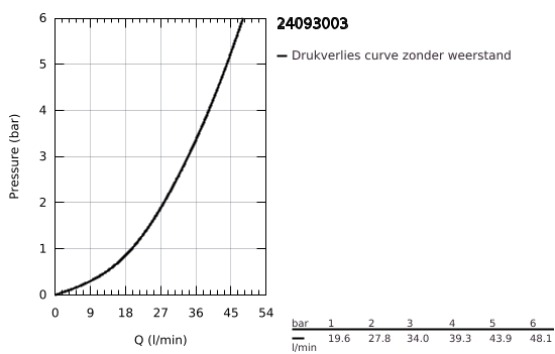

24 093 003 PLUS EENGREEPS MENGKRAAN MET 3-WEG OMSTELLER

PRODUCTOMSCHRIJVING

- Kleur: chroom
- alleen te gebruiken met ruwbouwset GROHE Rapido SmartBox 35 604
- GROHE SilkMove 46 mm cartouche met keramische schijven
- GROHE LongLife finish
- wandrozet met GROHE FastFixation (afgedekte rozet- en schachtdichting, afgedekte bevestiging)
- metalen rozet, na installatie 6° verstelbaar
- metalen hendel
- 3-weg omsteller
- doorstroming: uitgang A = 27 l/min uitgang B = 27 l/min uitgang C = 27 l/min
- let op: zonder inbouwdeel