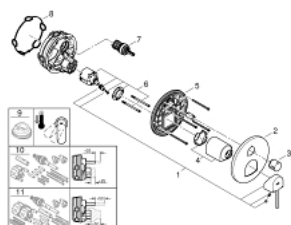

24 093 003 PLUS EENGREEPS MENGKRAAN MET 3-WEG OMSTELLER

PRODUCTOMSCHRIJVING

- Kleur: chroom
- alleen te gebruiken met ruwbouwset GROHE Rapido SmartBox 35 604
- GROHE SilkMove 46 mm cartouche met keramische schijven
- GROHE LongLife finish
- wandrozet met GROHE FastFixation (afgedekte rozet- en schachtdichting, afgedekte bevestiging)
- metalen rozet, na installatie 6° verstelbaar
- metalen hendel
- 3-weg omsteller
- doorstroming: uitgang A = 27 l/min uitgang B = 27 l/min uitgang C = 27 l/min
- let op: zonder inbouwdeel

24 093 003 PLUS EENGREEPS MENGKRAAN MET 3-WEG OMSTELLER

RESERVEONDERDELEN , augustus 2018 – nu

- 1: Greep (Bestelnummer 48496000)
 - 2: Rozet (Bestelnummer 49117000)
 - 3: omstelknop (Bestelnummer 48447000)
 - 4: Afdekkap
(Bestelnummer 48495000)
 - 5: Montageplaat (Bestelnummer 49095000)
 - 6: Cartouche (Bestelnummer 46048000)
 - 7: Omstelling bad/douche (Bestelnummer 48448000)
 - 8: Dichting 1/2" (Bestelnummer 48360000)
 - 9: Temperatuurbegrenzer (Bestelnummer 46308000)*
 - 10: Universele verlengset voor eengreepsmengkranen, 25 mm (Bestelnummer 14056000)*
 - 11: Universele verlengset voor eengreepsmengkranen, 50 mm (Bestelnummer 14057000)*
- * Optionele accessoires