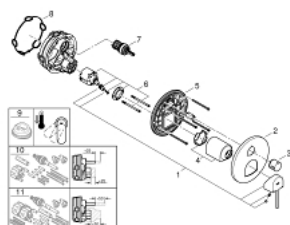

24 093 003 PLUS MITIGEUR MONOCOMMANDE AVEC INVERSEUR 3 VOIES

DESCRIPTION DU PRODUIT

- Couleur: chromé
- à combiner impérativement avec GROHE Rapido SmartBox 35 604
- GROHE SilkMove: cartouche en céramique 46 mm
- finition GROHE LongLife
- rosace avec GROHE FastFixation (fixations cachées)
- rosace en métal, ajustable rétroactivement de 6°
- levier en métal
- inverseur 3 voies
- débit : sortie A = 27 l/min sortie B = 27 l/min sortie C = 27 l/min
- Attention : livré sans corps d'encastrement

24 093 003 PLUS MITIGEUR MONOCOMMANDE AVEC INVERSEUR 3 VOIES

PIÈCES DE RECHANGE, août 2018 – maintenant

- 1: Levier (Numéro de commande 48496000)
 - 2: Rosace (Numéro de commande 49117000)
 - 3: Bouton de dérivation, rond (Numéro de commande 48447000)
 - 4: Capuchon de recouvrement (Numéro de commande 48495000)
 - 5: Plaque de montage (Numéro de commande 49095000)
 - 6: Cartouche (Numéro de commande 46048000)
 - 7: Mécanisme d'inverseur (Numéro de commande 48448000)
 - 8: Joint 1/2" (Numéro de commande 48360000)
 - 9: Limiteur de température (Numéro de commande 46308000)*
 - 10: Set de rallonge universel pour mitigeurs monocommande, 25 mm (Numéro de commande 14056000)*
 - 11: Set de rallonge universel pour mitigeurs monocommande, 50 mm (Numéro de commande 14057000)*
- * Accessoires optionels