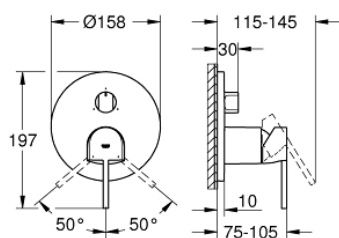

24 093 003 PLUS MITIGEUR MONOCOMMANDE AVEC INVERSEUR 3 VOIES

DESCRIPTION DU PRODUIT

- Couleur: chromé
- à combiner impérativement avec GROHE Rapido SmartBox 35 604
- GROHE SilkMove: cartouche en céramique 46 mm
- finition GROHE LongLife
- rosace avec GROHE FastFixation (fixations cachées)
- rosace en métal, ajustable rétroactivement de 6°
- levier en métal
- inverseur 3 voies
- débit : sortie A = 27 l/min sortie B = 27 l/min sortie C = 27 l/min
- Attention : livré sans corps d'encastrement

24 093 003 PLUS MITIGEUR MONOCOMMANDE AVEC INVERSEUR 3 VOIES

PIÈCES DE RECHANGE, août 2018 – maintenant

- 1: Levier (Numéro de commande 48496000)
 - 2: Rosace (Numéro de commande 49117000)
 - 3: Bouton de dérivation, rond (Numéro de commande 48447000)
 - 4: Capuchon de recouvrement (Numéro de commande 48495000)
 - 5: Plaque de montage (Numéro de commande 49095000)
 - 6: Cartouche (Numéro de commande 46048000)
 - 7: Mécanisme d'inverseur (Numéro de commande 48448000)
 - 8: Joint 1/2" (Numéro de commande 48360000)
 - 9: Limiteur de température (Numéro de commande 46308000)*
 - 10: Set de rallonge universel pour mitigeurs monocommande, 25 mm (Numéro de commande 14056000)*
 - 11: Set de rallonge universel pour mitigeurs monocommande, 50 mm (Numéro de commande 14057000)*
- * Accessoires optionels