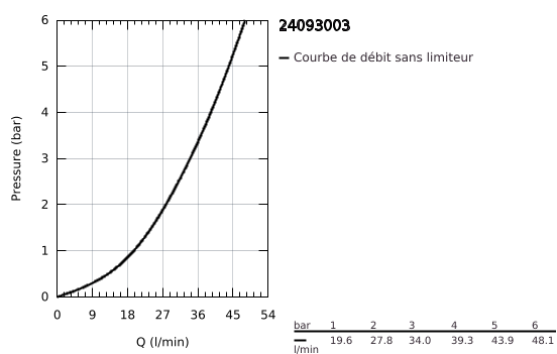

24 093 003 PLUS MITIGEUR MONOCOMMANDE AVEC INVERSEUR 3 VOIES

DESCRIPTION DU PRODUIT

- Couleur: chromé
- à combiner impérativement avec GROHE Rapido SmartBox 35 604
- GROHE SilkMove: cartouche en céramique 46 mm
- finition GROHE LongLife
- rosace avec GROHE FastFixation (fixations cachées)
- rosace en métal, ajustable rétroactivement de 6°
- levier en métal
- inverseur 3 voies
- débit : sortie A = 27 l/min sortie B = 27 l/min sortie C = 27 l/min
- Attention : livré sans corps d'encastrement