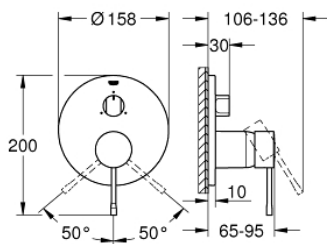

24 092 EN1 ESSENCE EENGREEPS MENGKRAAN MET 3-WEG OMSTELLER

PRODUCTOMSCHRIJVING

- Kleur: brushed nickel
- alleen te gebruiken met ruwbouwset GROHE Rapido SmartBox 35 604
- GROHE SilkMove 46 mm cartouche met keramische schijven
- GROHE LongLife finish
- wandrozet met GROHE FastFixation (afgedekte rozet- en schachtdichting, afgedekte bevestiging)
- metalen rozet, na installatie 6° verstelbaar
- metalen hendel
- 3-weg omsteller
- doorstroming: uitgang A = 27 l/min uitgang B = 27 l/min uitgang C = 27 l/min
- let op: zonder inbouwdeel

24 092 EN1 ESSENCE EENGREEPS MENGKRAAN MET 3-WEG OMSTELLER

RESERVEONDERDELEN , januari 2018 – nu

- 1: Greep (Bestelnummer 46915EN0)
 - 2: omstelknop (Bestelnummer 48447EN0)
 - 3: Rozet (Bestelnummer 49108EN0)
 - 4: Montageplaat (Bestelnummer 49094000)
 - 5: Afdekkap
(Bestelnummer 02693EN0)
 - 6: Cartouche (Bestelnummer 46048000)
 - 7: Omstelling bad/douche (Bestelnummer 48448000)
 - 8: Dichting 1/2" (Bestelnummer 48360000)
 - 9: Temperatuurbegrenzer (Bestelnummer 46308000)*
 - 10: Universele verlengset voor eengreepsmengkranen, 25 mm (Bestelnummer 14056000)*
 - 11: Universele verlengset voor eengreepsmengkranen, 50 mm (Bestelnummer 14057000)*
- * Optionele accessoires