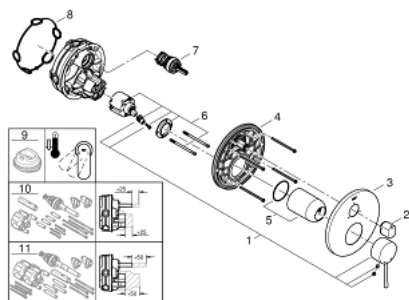

24 092 EN1 ESSENCE EENGREEPS MENGKRAAN MET 3-WEG OMSTELLER

PRODUCTOMSCHRIJVING

- Kleur: brushed nickel
- alleen te gebruiken met ruwbouwset GROHE Rapido SmartBox 35 604
- GROHE SilkMove 46 mm cartouche met keramische schijven
- GROHE LongLife finish
- wandrozet met GROHE FastFixation (afgedekte rozet- en schachtdichting, afgedekte bevestiging)
- metalen rozet, na installatie 6° verstelbaar
- metalen hendel
- 3-weg omsteller
- doorstroming: uitgang A = 27 l/min uitgang B = 27 l/min uitgang C = 27 l/min
- let op: zonder inbouwdeel

24 092 EN1 ESSENCE EENGREEPS MENGKRAAN MET 3-WEG OMSTELLER

RESERVEONDERDELEN , januari 2018 – nu

- 1: Greep (Bestelnummer 46915EN0)
 - 2: omstelknop (Bestelnummer 48447EN0)
 - 3: Rozet (Bestelnummer 49108EN0)
 - 4: Montageplaat (Bestelnummer 49094000)
 - 5: Afdekkap
(Bestelnummer 02693EN0)
 - 6: Cartouche (Bestelnummer 46048000)
 - 7: Omstelling bad/douche (Bestelnummer 48448000)
 - 8: Dichting 1/2" (Bestelnummer 48360000)
 - 9: Temperatuurbegrenzer (Bestelnummer 46308000)*
 - 10: Universele verlengset voor eengreepsmengkranen, 25 mm (Bestelnummer 14056000)*
 - 11: Universele verlengset voor eengreepsmengkranen, 50 mm (Bestelnummer 14057000)*
- * Optionele accessoires