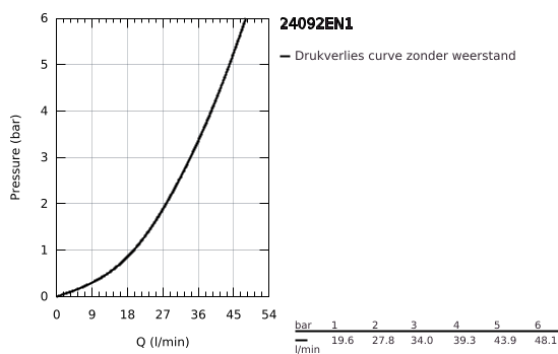

24 092 EN1 ESSENCE EENGREEPS MENGKRAAN MET 3-WEG OMSTELLER

PRODUCTOMSCHRIJVING

- Kleur: brushed nickel
- alleen te gebruiken met ruwbouwset GROHE Rapido SmartBox 35 604
- GROHE SilkMove 46 mm cartouche met keramische schijven
- GROHE LongLife finish
- wandrozet met GROHE FastFixation (afgedekte rozet- en schachtdichting, afgedekte bevestiging)
- metalen rozet, na installatie 6° verstelbaar
- metalen hendel
- 3-weg omsteller
- doorstroming: uitgang A = 27 l/min uitgang B = 27 l/min uitgang C = 27 l/min
- let op: zonder inbouwdeel