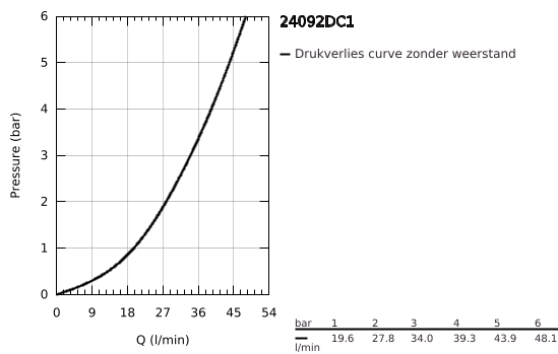

24 092 DC1 ESSENCE EENGREEPS MENGKRAAN MET 3-WEG OMSTELLER

PRODUCTOMSCHRIJVING

- Kleur: supersteel
- alleen te gebruiken met ruwbouwset GROHE Rapido SmartBox 35 604
- GROHE SilkMove 46 mm cartouche met keramische schijven
- GROHE LongLife finish
- wandrozet met GROHE FastFixation (afgedekte rozet- en schachtdichting, afgedekte bevestiging)
- metalen rozet, na installatie 6° verstelbaar
- metalen hendel
- 3-weg omsteller
- wordt geleverd zonder inbouwdeel 35 604 (apart te bestellen)
- doorstroming: uitgang A = 27 l/min uitgang B = 27 l/min uitgang C = 27 l/min

24 092 DC1 ESSENCE EENGREEPS MENGKRAAN MET 3-WEG OMSTELLER

RESERVEONDERDELEN , januari 2018 – nu

- 1: Greep (Bestelnummer 46915DC0)
 - 2: omstelknop (Bestelnummer 48447DC0)
 - 3: Rozet (Bestelnummer 49108DC0)
 - 4: Montageplaat (Bestelnummer 49094000)
 - 5: Afdekkap
(Bestelnummer 02693DC0)
 - 6: Cartouche (Bestelnummer 46048000)
 - 7: Omstelling bad/douche (Bestelnummer 48448000)
 - 8: Dichting 1/2" (Bestelnummer 48360000)
 - 9: Temperatuurbegrenzer (Bestelnummer 46308000)*
 - 10: Universele verlengset voor eengreepsmengkranen, 25 mm (Bestelnummer 14056000)*
 - 11: Universele verlengset voor eengreepsmengkranen, 50 mm (Bestelnummer 14057000)*
- * Optionele accessoires