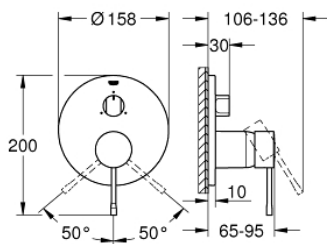

24 092 DC1 ESSENCE EENGREEPS MENGKRAAN MET 3-WEG OMSTELLER

PRODUCTOMSCHRIJVING

- Kleur: supersteel
- alleen te gebruiken met ruwbouwset GROHE Rapido SmartBox 35 604
- GROHE SilkMove 46 mm cartouche met keramische schijven
- GROHE LongLife finish
- wandrozet met GROHE FastFixation (afgedekte rozet- en schachtdichting, afgedekte bevestiging)
- metalen rozet, na installatie 6° verstelbaar
- metalen hendel
- 3-weg omsteller
- wordt geleverd zonder inbouwdeel 35 604 (apart te bestellen)
- doorstroming: uitgang A = 27 l/min uitgang B = 27 l/min uitgang C = 27 l/min

24 092 DC1 ESSENCE EENGREEPS MENGKRAAN MET 3-WEG OMSTELLER

RESERVEONDERDELEN , januari 2018 – nu

- 1: Greep (Bestelnummer 46915DC0)
 - 2: omstelknop (Bestelnummer 48447DC0)
 - 3: Rozet (Bestelnummer 49108DC0)
 - 4: Montageplaat (Bestelnummer 49094000)
 - 5: Afdekkap
(Bestelnummer 02693DC0)
 - 6: Cartouche (Bestelnummer 46048000)
 - 7: Omstelling bad/douche (Bestelnummer 48448000)
 - 8: Dichting 1/2" (Bestelnummer 48360000)
 - 9: Temperatuurbegrenzer (Bestelnummer 46308000)*
 - 10: Universele verlengset voor eengreepsmengkranen, 25 mm (Bestelnummer 14056000)*
 - 11: Universele verlengset voor eengreepsmengkranen, 50 mm (Bestelnummer 14057000)*
- * Optionele accessoires