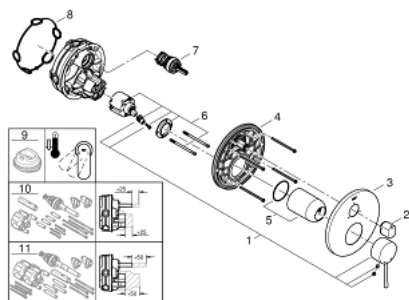

24 092 DC1 ESSENCE EENGREEPS MENGKRAAN MET 3-WEG OMSTELLER

PRODUCTOMSCHRIJVING

- Kleur: supersteel
- alleen te gebruiken met ruwbouwset GROHE Rapido SmartBox 35 604
- GROHE SilkMove 46 mm cartouche met keramische schijven
- GROHE LongLife finish
- wandrozet met GROHE FastFixation (afgedekte rozet- en schachtdichting, afgedekte bevestiging)
- metalen rozet, na installatie 6° verstelbaar
- metalen hendel
- 3-weg omsteller
- wordt geleverd zonder inbouwdeel 35 604 (apart te bestellen)
- doorstroming: uitgang A = 27 l/min uitgang B = 27 l/min uitgang C = 27 l/min

24 092 DC1 ESSENCE EENGREEPS MENGKRAAN MET 3-WEG OMSTELLER

RESERVEONDERDELEN , januari 2018 – nu

- 1: Greep (Bestelnummer 46915DC0)
 - 2: omstelknop (Bestelnummer 48447DC0)
 - 3: Rozet (Bestelnummer 49108DC0)
 - 4: Montageplaat (Bestelnummer 49094000)
 - 5: Afdekkap
(Bestelnummer 02693DC0)
 - 6: Cartouche (Bestelnummer 46048000)
 - 7: Omstelling bad/douche (Bestelnummer 48448000)
 - 8: Dichting 1/2" (Bestelnummer 48360000)
 - 9: Temperatuurbegrenzer (Bestelnummer 46308000)*
 - 10: Universele verlengset voor eengreepsmengkranen, 25 mm (Bestelnummer 14056000)*
 - 11: Universele verlengset voor eengreepsmengkranen, 50 mm (Bestelnummer 14057000)*
- * Optionele accessoires