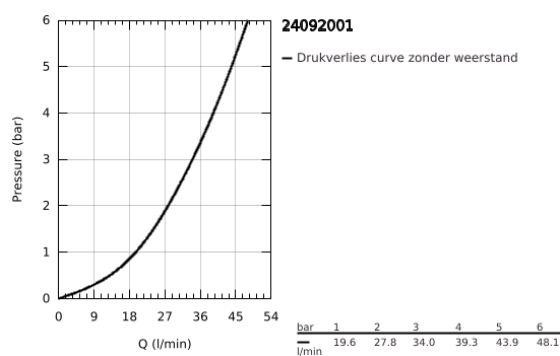

24 092 001 ESSENCE EENGREEPS MENGKRAAN MET 3-WEG OMSTELLER

PRODUCTOMSCHRIJVING

- Kleur: chroom
- alleen te gebruiken met ruwbouwset GROHE Rapido SmartBox 35 604
- GROHE SilkMove 46 mm cartouche met keramische schijven
- GROHE LongLife finish
- wandrozet met GROHE FastFixation (afgedekte rozet- en schachtdichting, afgedekte bevestiging)
- metalen rozet, na installatie 6° verstelbaar
- metalen hendel
- 3-weg omsteller
- wordt geleverd zonder inbouwdeel 35 604 (apart te bestellen)
- doorstroming: uitgang A = 27 l/min uitgang B = 27 l/min uitgang C = 27 l/min